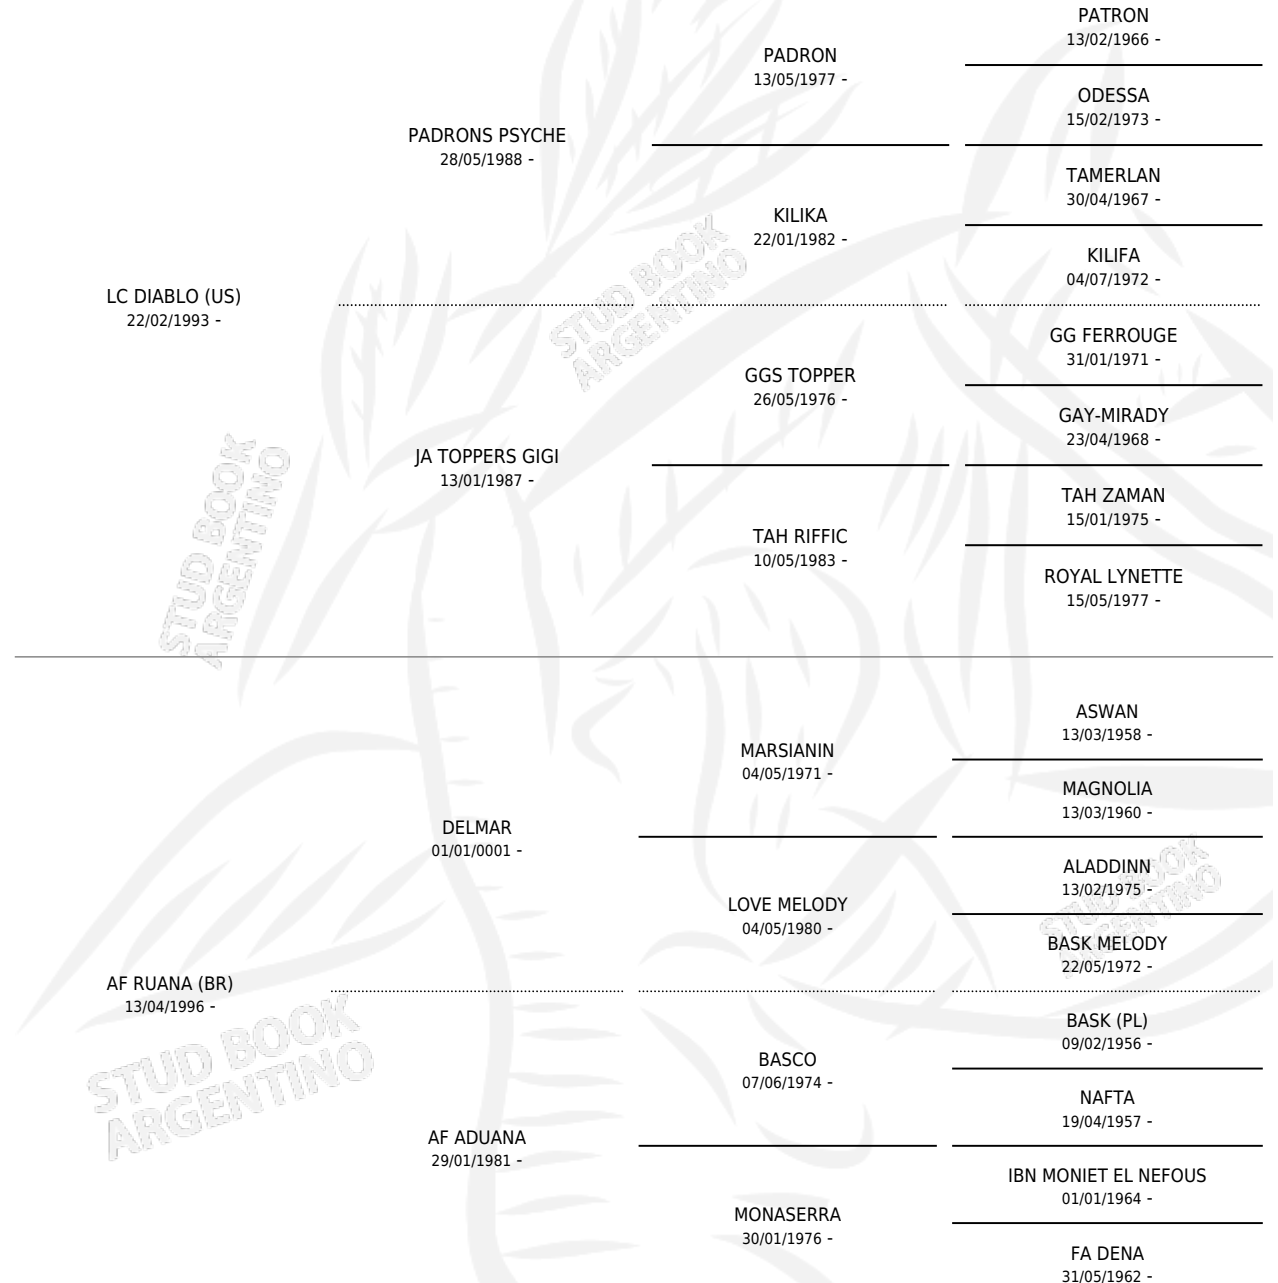

LC MAGNOLIA

por LC DIABLO (US) y AF RUANA (BR) por DELMAR

Argentina · Hembra · Alazan · AP · 29/10/2002
Familia · Volumen 38

ESTADO

TIPIFICACIÓN SANGUÍNEA	✓
TIPIFICACIÓN POR ADN	✓
PASAPORTE	X
IDENTIFICACIÓN POR MICROCHIP	X
REPRODUCTOR	✓

Lugar de nacimiento: La Catalina

Criador: La Catalina

~

HIJOS

	MACHOS	HEMBRAS
1 NACIERON	0	1
SIN ACTUACIONES		

PEDIGREE