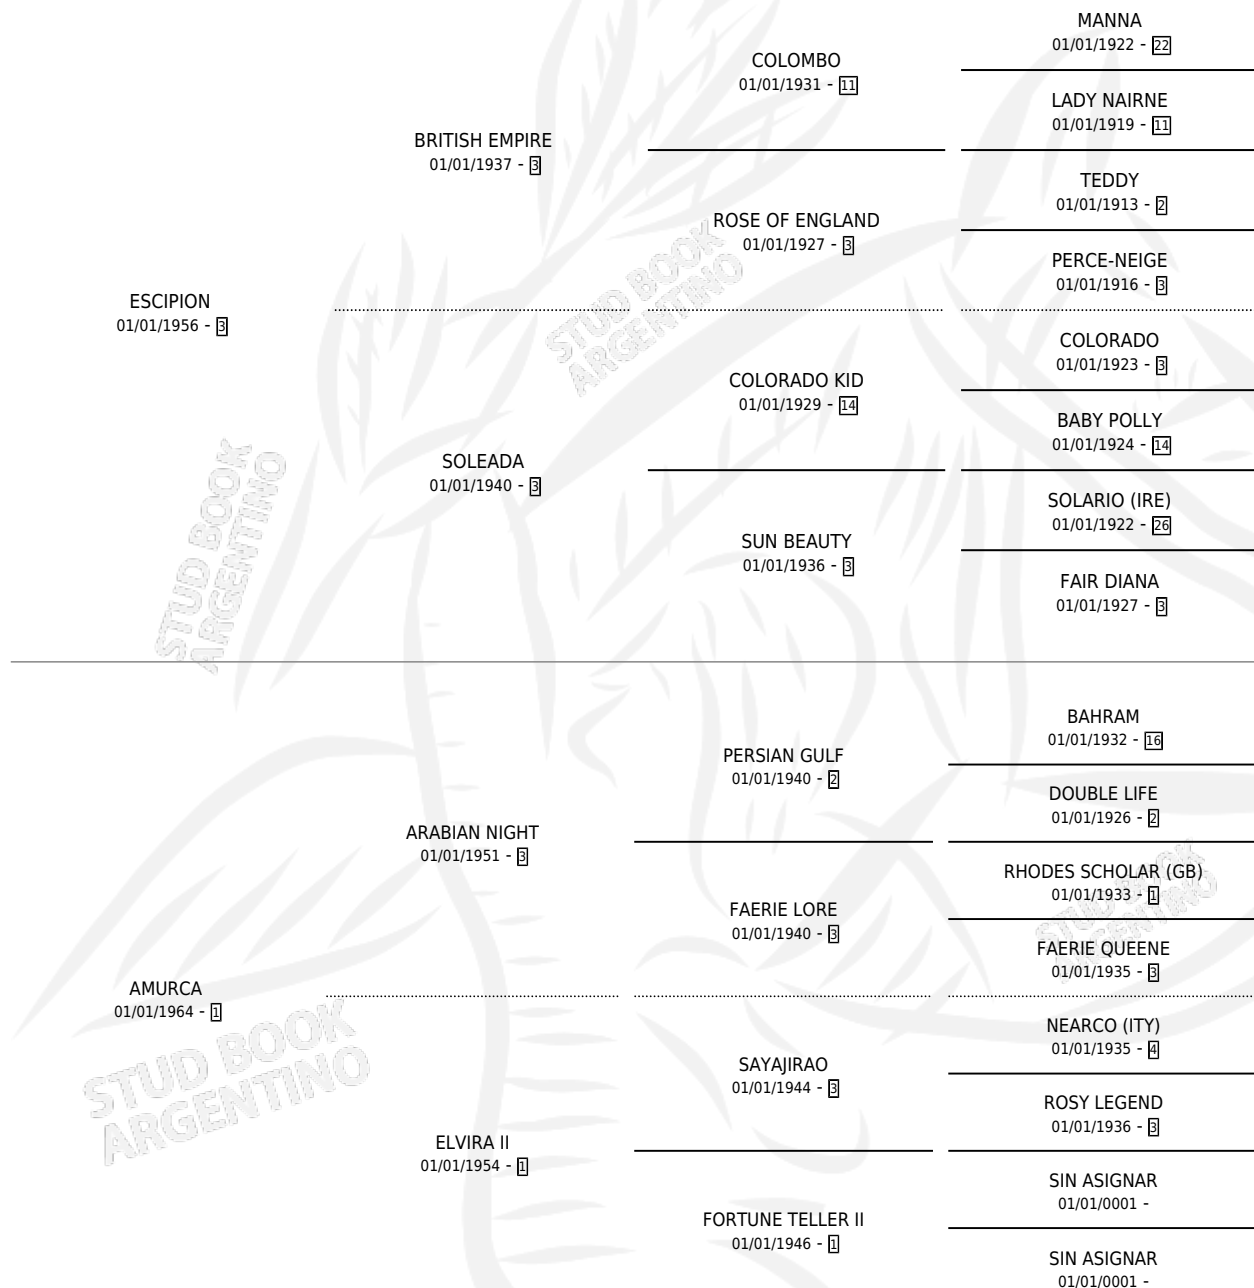

Lugar de nacimiento: Campo particular

Criador: Sin dato

~

HIJOS

	MACHOS	HEMBRAS
1 NACIERON	0	1
SIN ACTUACIONES		

PEDIGREE

S

mientos 1 / Efectividad 16.67%

PADRILLO	PRODUCTO	CRIADOR	1ER SERVICIO	ÚLTIMO SERVICIO
GLADDEN	∅		27/08/1988	30/10/1988
GLADDEN	∅		24/08/1987	27/08/1987
GLADDEN	∅		22/10/1986	26/10/1986
GLADDEN	∅		08/11/1985	15/11/1985
GLADDEN	AMANAL (H Z, 10/10/1984) •MURIÓ EL 10/02/1985•	SIN DATO		
LACROIX	∅			