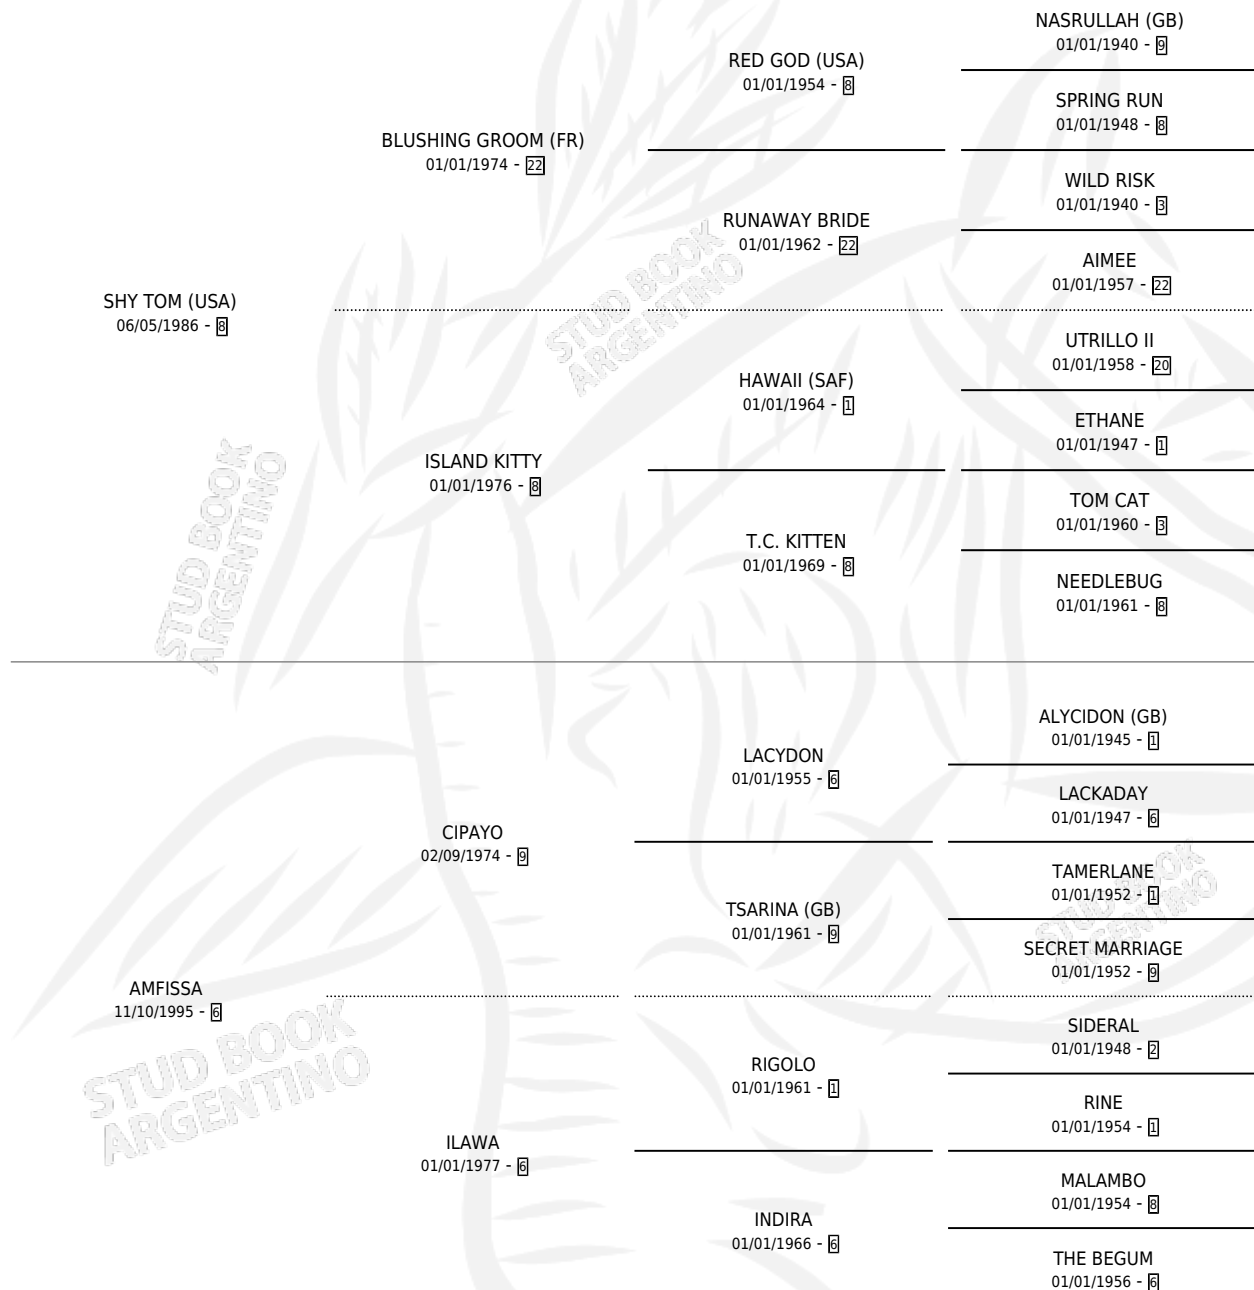

Lugar de nacimiento: Revancha

Criador: Revancha

~

HIJOS

	MACHOS	HEMBRAS
1 NACIERON	1	0
1 CORRIERON	1	0

SIN ACTUACIONES

PEDIGREE

CAMPAÑA

Solo carreras oficiales de Argentina

POR EDAD

EDAD	CC	1°	2°	3°	4°	5°	NP	CLC	CLG	CLCG1	CLGG1	IMPORTE	GANANCIA / CC
4 AÑOS	1	0	0	0	0	0	1	0	0	0	0	\$0	\$0
TOTALES	1	0	0	0	0	0	1	0	0	0	0	\$0	\$0
%		0.0%	0.0%	0.0%	0.0%	0.0%	100%	0.0%	0.0%	0.0%	0.0%		