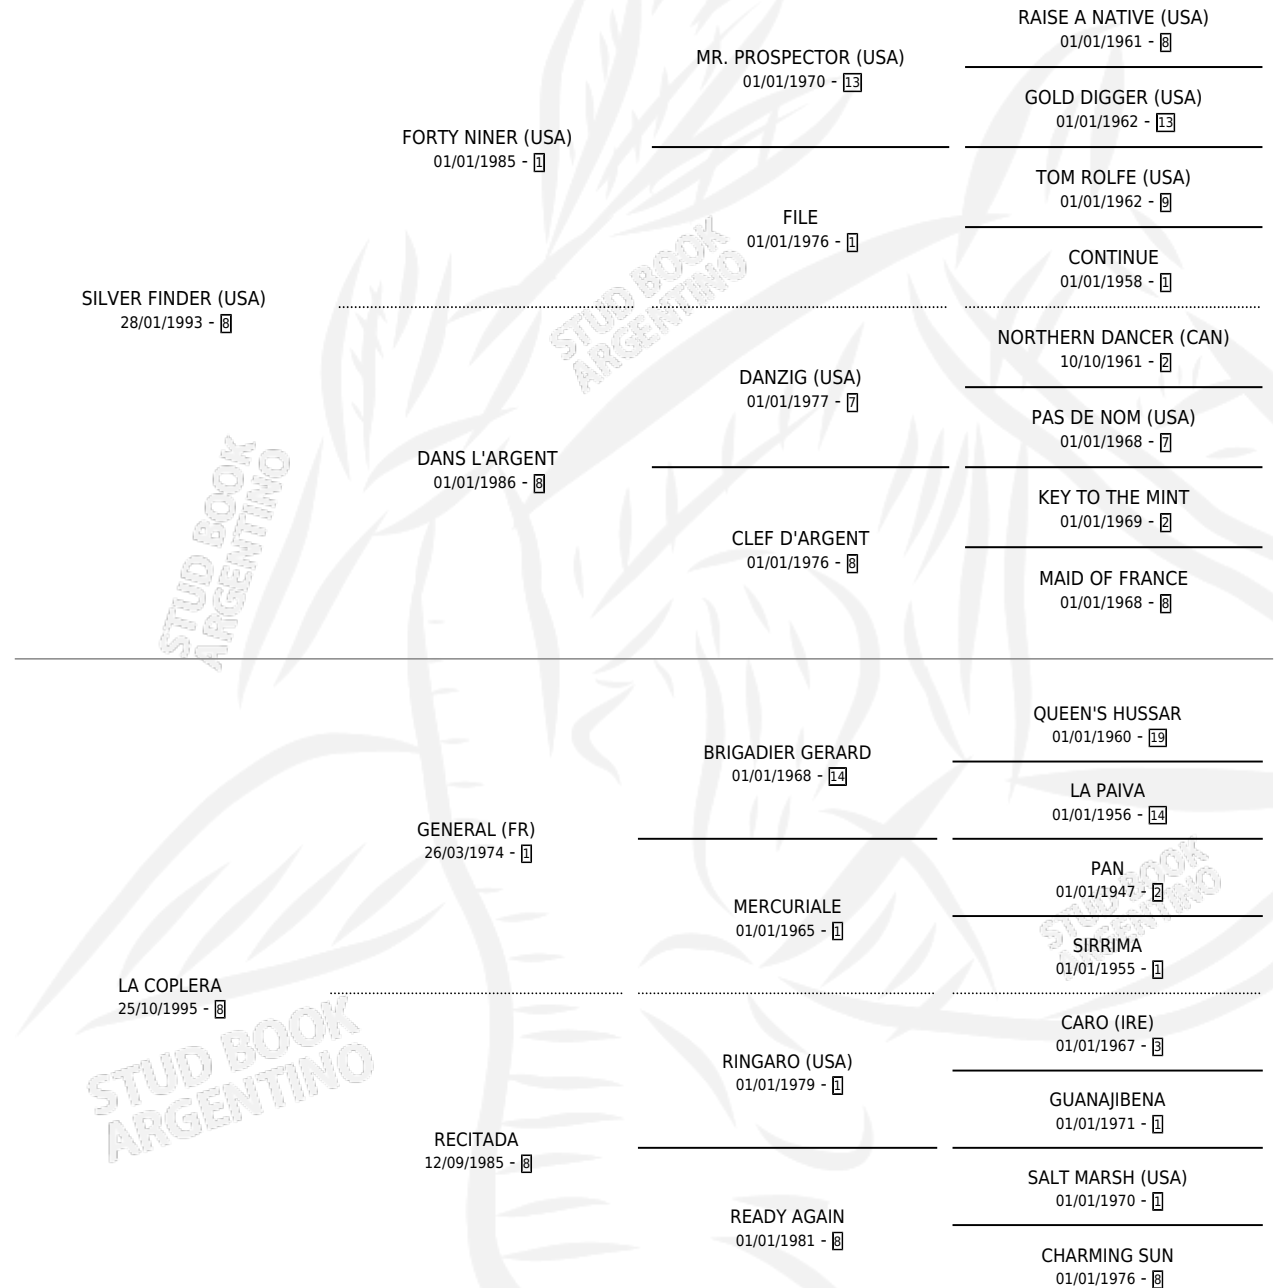

MACANA

por **SILVER FINDER (USA)** y **LA COPLERA** por **GENERAL (FR)**

Argentina · Hembra · Alazan · SP · 16/10/2002
Familia 8-f · Volumen 38

ESTADO

TIPIFICACIÓN SANGUÍNEA	✓
TIPIFICACIÓN POR ADN	X
PASAPORTE	X
IDENTIFICACIÓN POR MICROCHIP	X
REPRODUCTOR	X

Lugar de nacimiento: La Numancia
Criador: Sin dato

PEDIGREE

CAMPAÑA

Solo carreras oficiales de Argentina

POR EDAD

EDAD	CC	1°	2°	3°	4°	5°	NP	CLC	CLG	CLCG1	CLGG1	IMPORTE	GANANCIA / CC
4 AÑOS	4	0	0	0	0	0	4	0	0	0	0	\$0	\$0
5 AÑOS	3	1	0	0	0	0	2	0	0	0	0	\$12,000	\$4,000
TOTALES	7	1	0	0	0	0	6	0	0	0	0	\$12,000	\$1,714
%		14.3%	0.0%	0.0%	0.0%	0.0%	85.7%	0.0%	0.0%	0.0%	0.0%		

Ganadora en La Plata - \$12,000, a los 5 años.

POR DISTANCIA

HIPODROMO	CC	1°	2°	3°	4°	5°	NP	CLC	CLG	CLCG1	CLGG1	IMPORTE
LA PLATA	6	1	0	0	0	0	5	0	0	0	0	\$12,000
1000 MTS	3	1	0	0	0	0	2	0	0	0	0	\$12,000
1100 MTS	3	0	0	0	0	0	3	0	0	0	0	\$0
SAN ISIDRO	1	0	0	0	0	0	1	0	0	0	0	\$0
1000 MTS	1	0	0	0	0	0	1	0	0	0	0	\$0