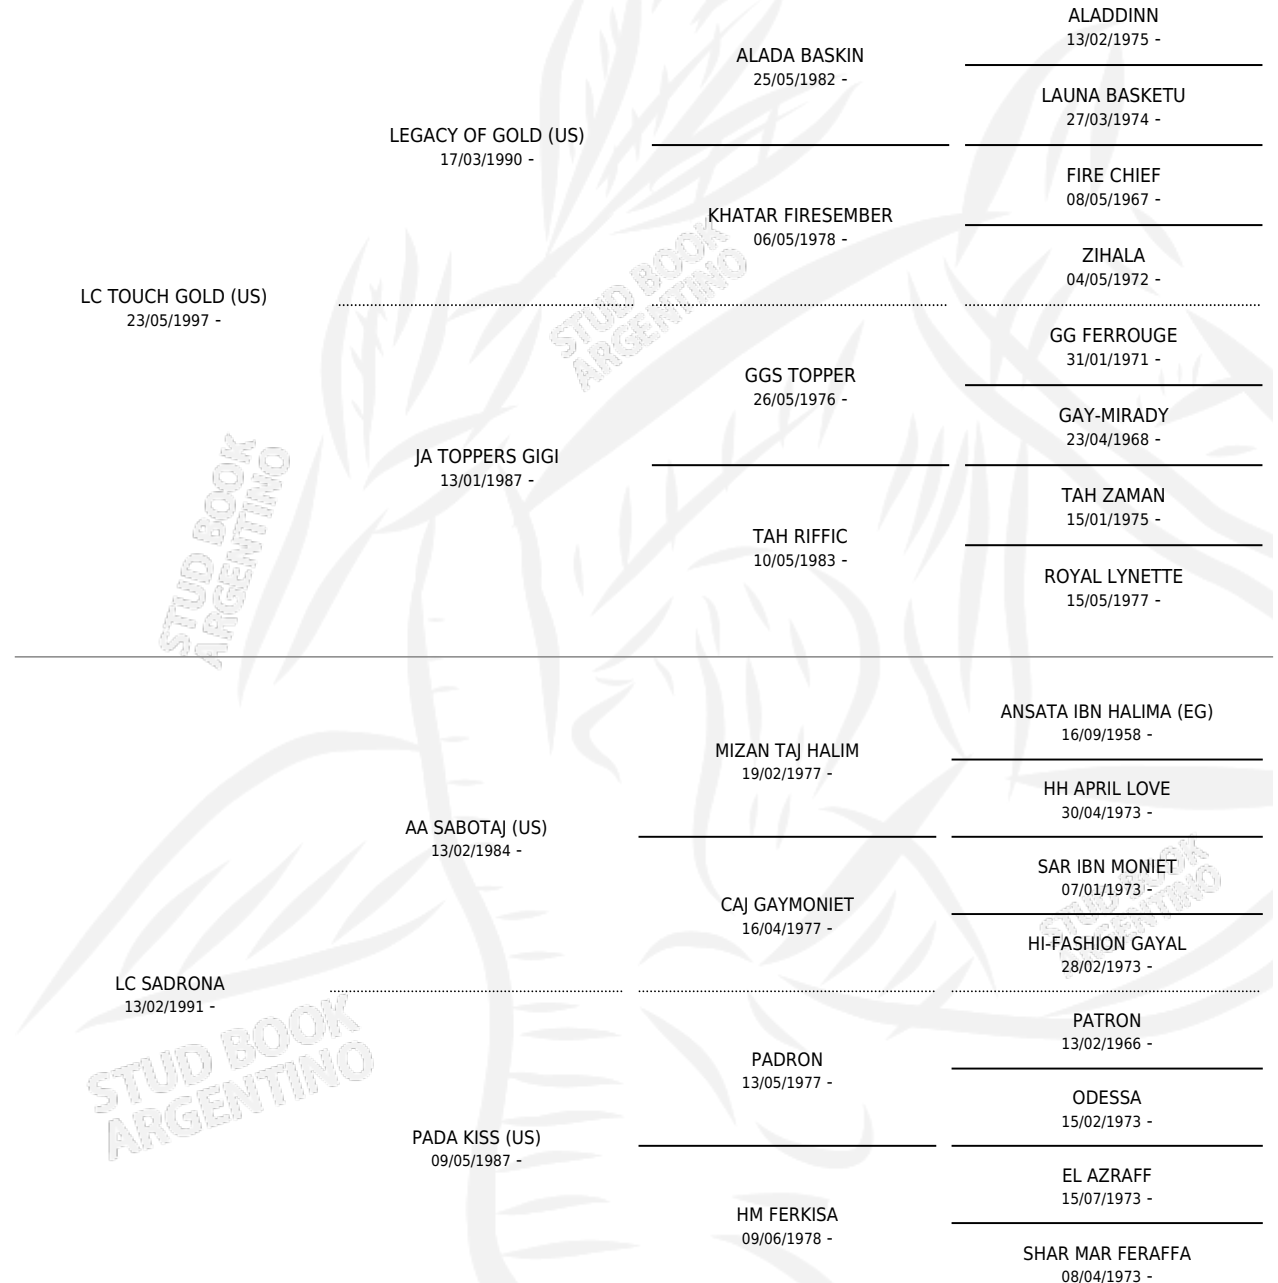

LC INTI

por LC TOUCH GOLD (US) y LC SADRONA por AA
SABOTAJ (US)

Argentina · Macho · Zaino Doradillo · AP · 28/02/2003
Familia · Volumen 38

ESTADO

TIPIFICACIÓN SANGUÍNEA	✓
TIPIFICACIÓN POR ADN	X
PASAPORTE	X
IDENTIFICACIÓN POR MICROCHIP	X
REPRODUCTOR	X

Lugar de nacimiento: La Catalina
Criador: La Catalina

PEDIGREE