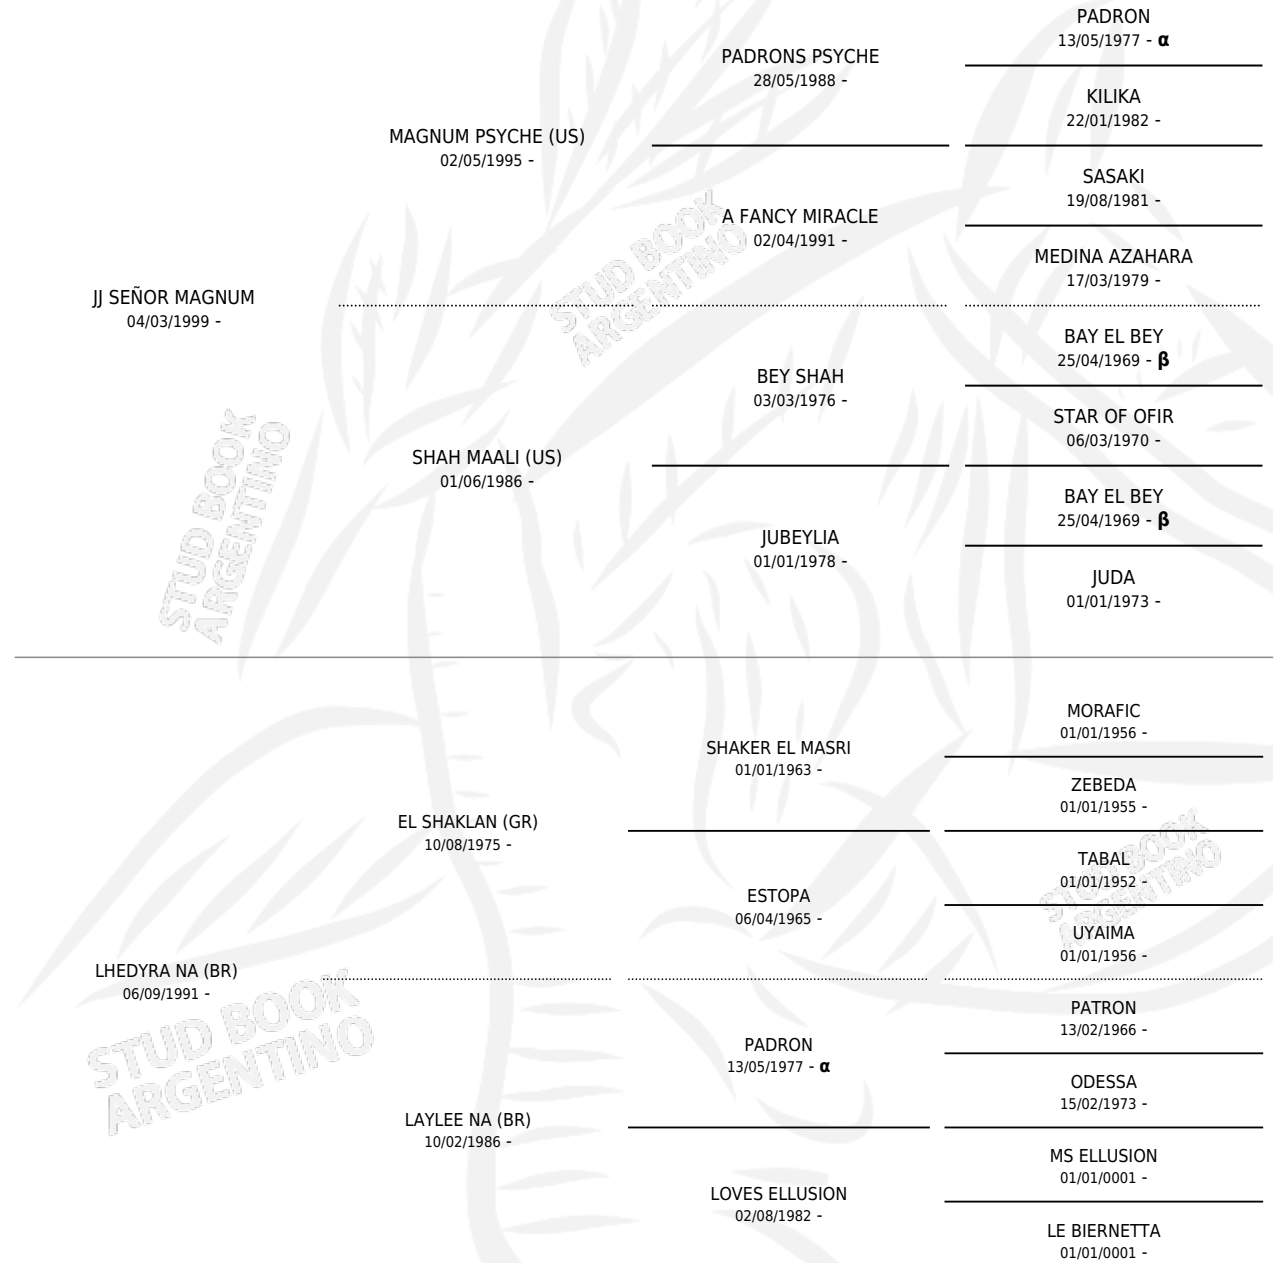

EL ECO

por JJ SEÑOR MAGNUM y LHEDYRA NA (BR) por EL SHAKLAN (GR)

Argentina · Macho · Tordillo · AP · 03/02/2003
Familia · Volumen 38

ESTADO

| | |
|------------------------------|---|
| TIPIFICACIÓN SANGUÍNEA | X |
| TIPIFICACIÓN POR ADN | X |
| PASAPORTE | X |
| IDENTIFICACIÓN POR MICROCHIP | X |
| REPRODUCTOR | X |

Lugar de nacimiento: Mayed
Criador: Sin dato

PEDIGREE

INBREEDING : α, β

EL ECO

Datos oficiales del Stud Book Argentino

Documento generado el 14/05/2026

studbook.org.ar