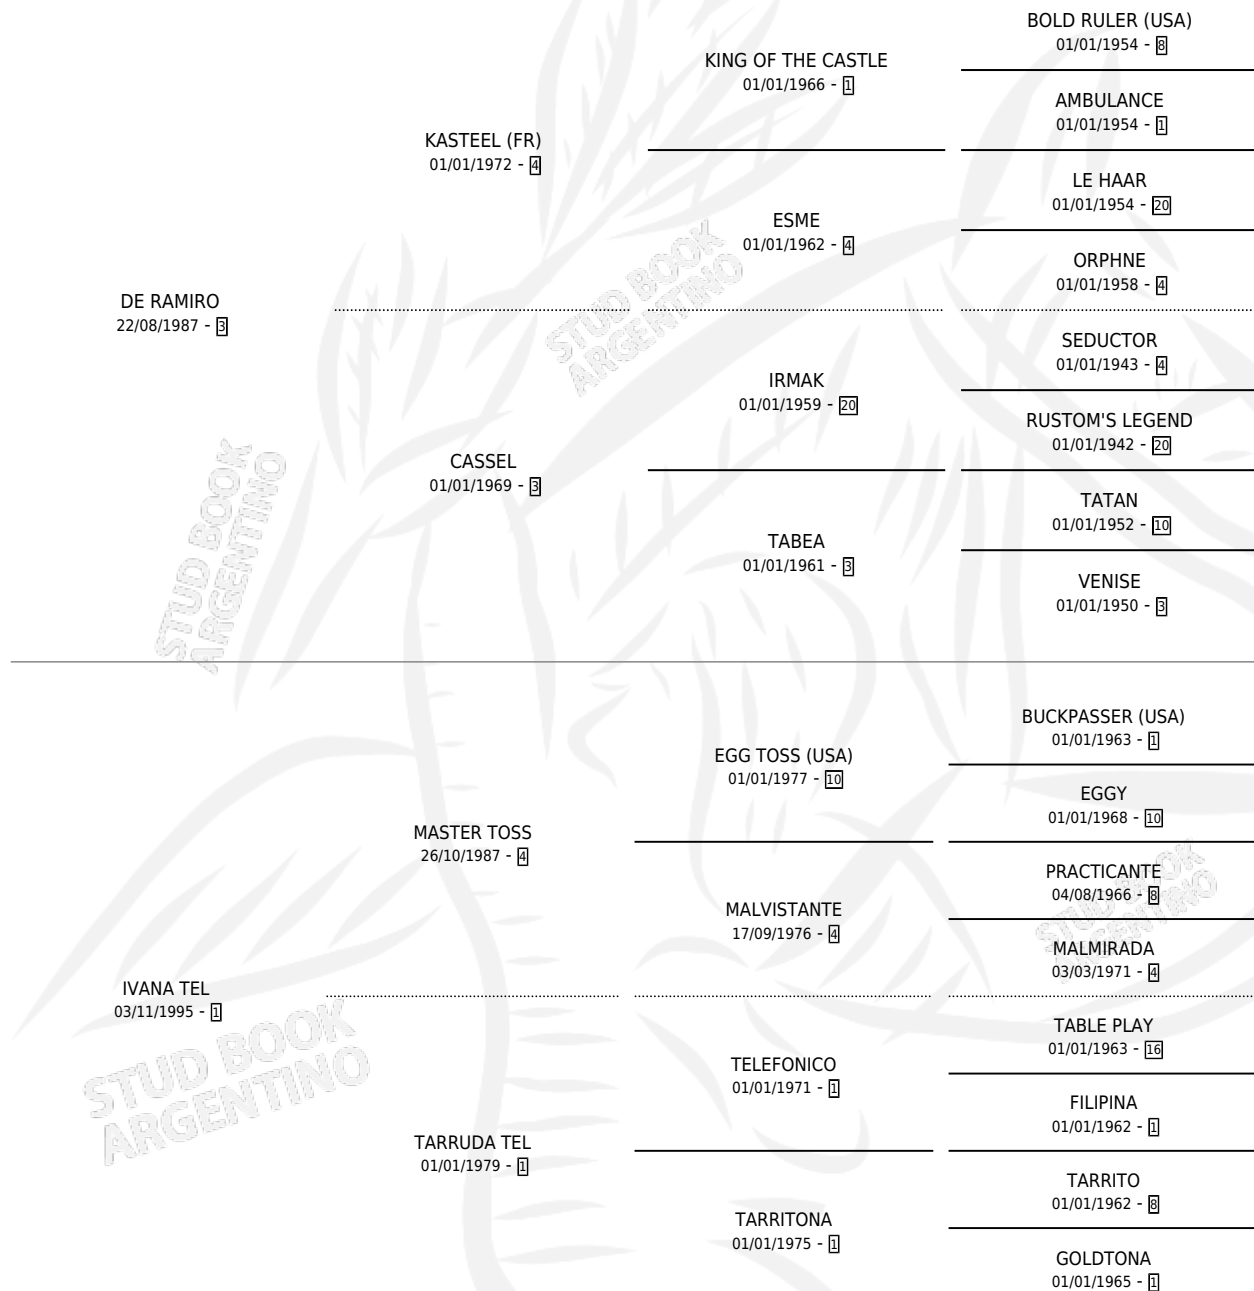

SWEET SUE ME

PEDIGREE

por DE RAMIRO y IVANA TEL por MASTER TOSS

Argentina · Hembra · Zaino Colorado · SP · 03/12/2002
Familia 1-I · Volumen 38

ESTADO

TIPIFICACIÓN SANGUÍNEA	✓
TIPIFICACIÓN POR ADN	✓
PASAPORTE	X
IDENTIFICACIÓN POR MICROCHIP	X
REPRODUCTOR	✓

Lugar de nacimiento: Monitor

Criador: Sin dato

~

HIJOS

	MACHOS	HEMBRAS
2 NACIERON	0	2
SIN ACTUACIONES