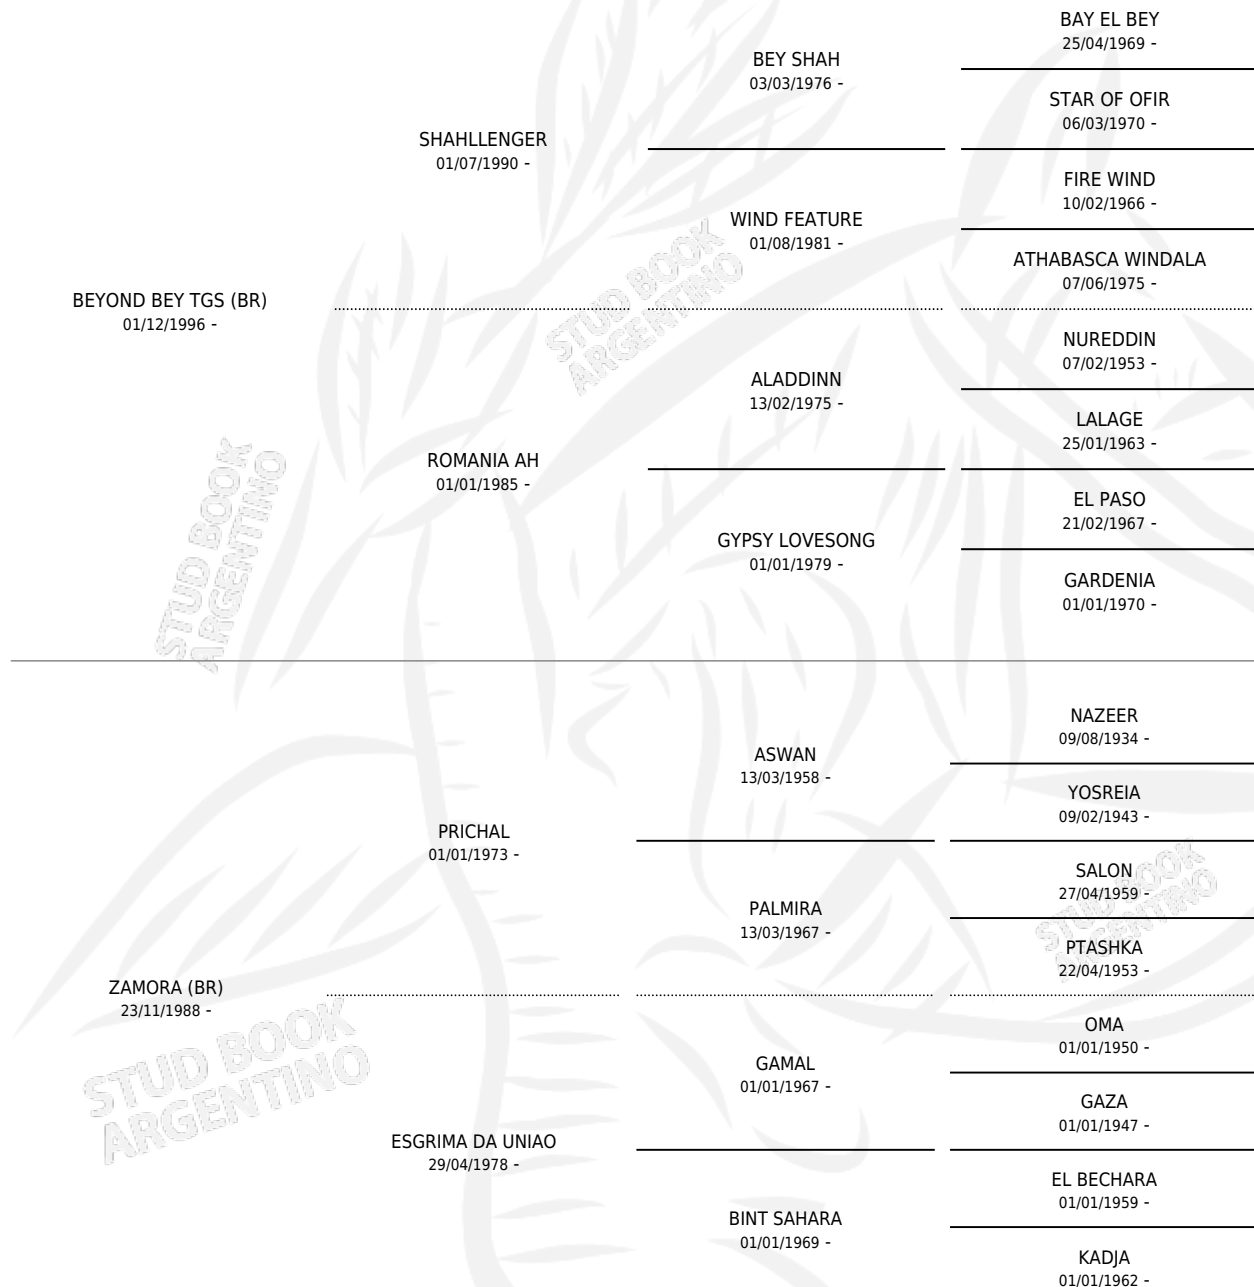

BM ZODIACO

por **BEYOND BEY TGS (BR)** y **ZAMORA (BR)** por **PRICHAL**

Argentina · Macho · Tordillo · AP · 24/02/2003
Familia · Volumen 38

ESTADO

TIPIFICACIÓN SANGUÍNEA	✓
TIPIFICACIÓN POR ADN	✓
PASAPORTE	X
IDENTIFICACIÓN POR MICROCHIP	X
REPRODUCTOR	✓

Lugar de nacimiento: Pavon

Criador: Pavon

~

HIJOS

	MACHOS	HEMBRAS
11 NACIERON	2	9
SIN ACTUACIONES		

PEDIGREE

SERVICIOS PADRILLO

TEMPORADA	HARAS	SERVICIO	NAC.	EFFECTIVIDAD
2015	EL TRUEQUE	3	1	33.33 %
2014	EL TRUEQUE	3	2	66.67 %
2013	EL TRUEQUE	2	0	0.00 %
2012	EL TRUEQUE	3	0	0.00 %
2011	EL TRUEQUE	5	2	40.00 %
2010	EL TRUEQUE	3	2	66.67 %
2009	EL TRUEQUE	5	4	80.00 %