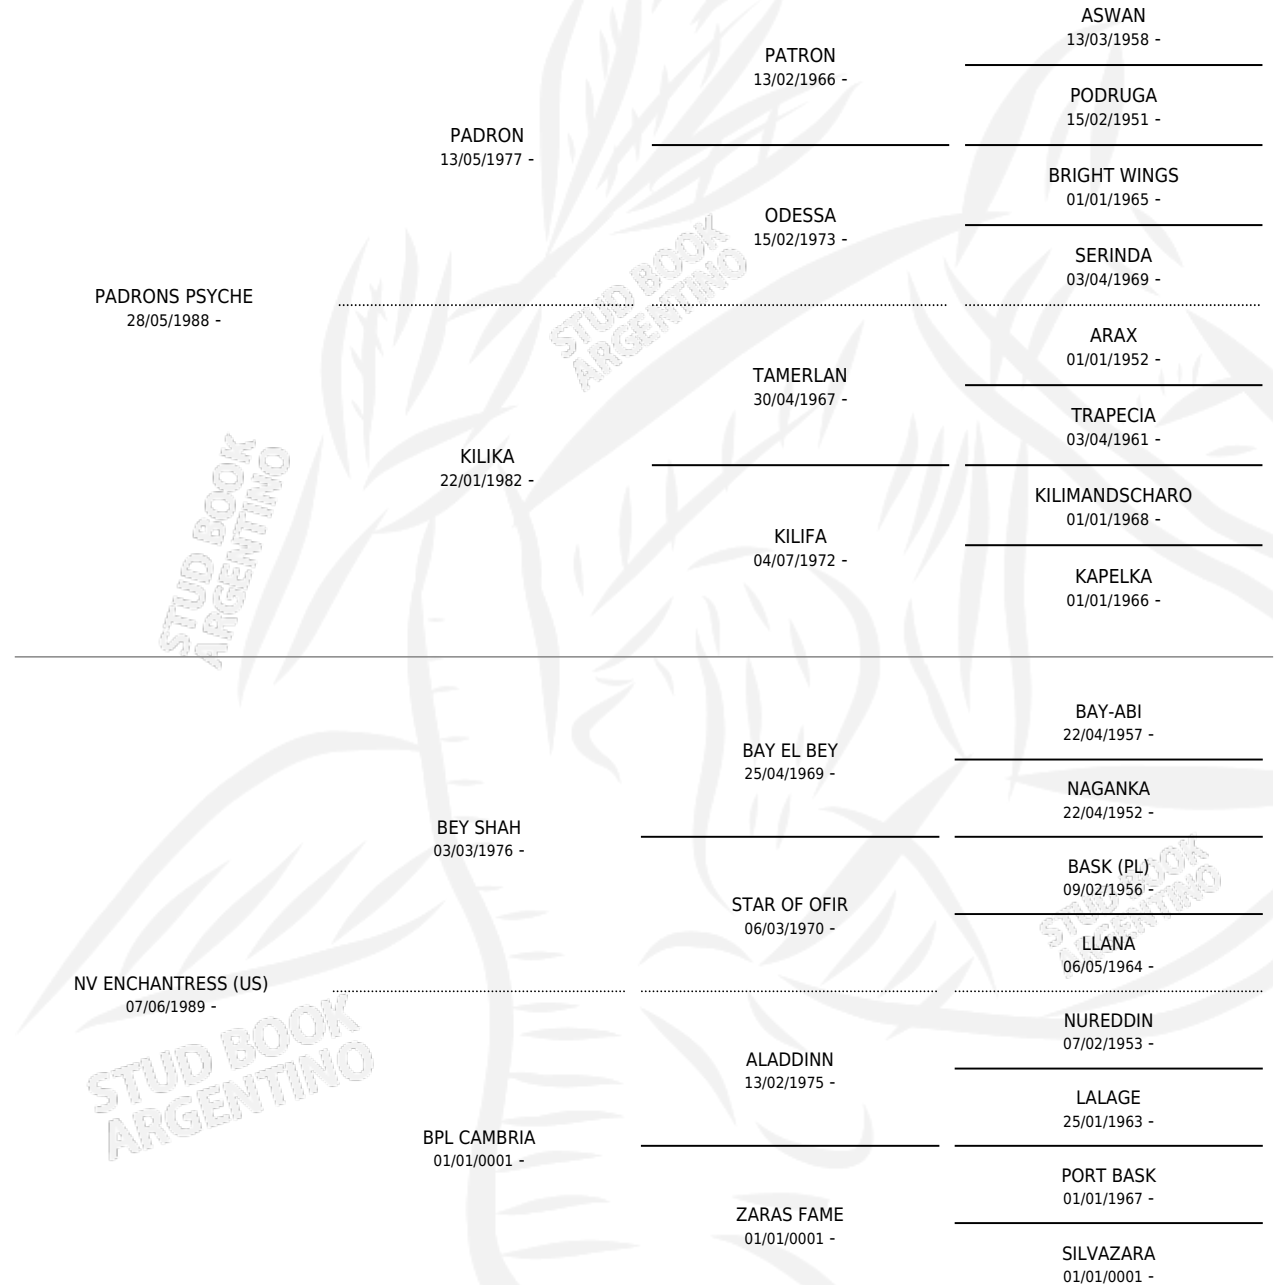

HED PSYCHESTANGO

por **PADRONS PSYCHE** y **NV ENCHANTRESS (US)** por **BEY SHAH**

Argentina · Macho · Zaino · AP · 29/08/2002
Familia · Volumen 38

ESTADO

TIPIFICACIÓN SANGUÍNEA	✓
TIPIFICACIÓN POR ADN	X
PASAPORTE	X
IDENTIFICACIÓN POR MICROCHIP	X
REPRODUCTOR	X

Lugar de nacimiento: El Dok

Criador: El Dok

PEDIGREE

EXPORTACIÓN / IMPORTACIÓN

FECHA	MOVIMIENTO	PAÍS
05/12/2003	EXPORTADO	ESTADOS UNIDOS

HED PSYCHESTANGO

Datos oficiales del Stud Book Argentino

Documento generado el 05/05/2026