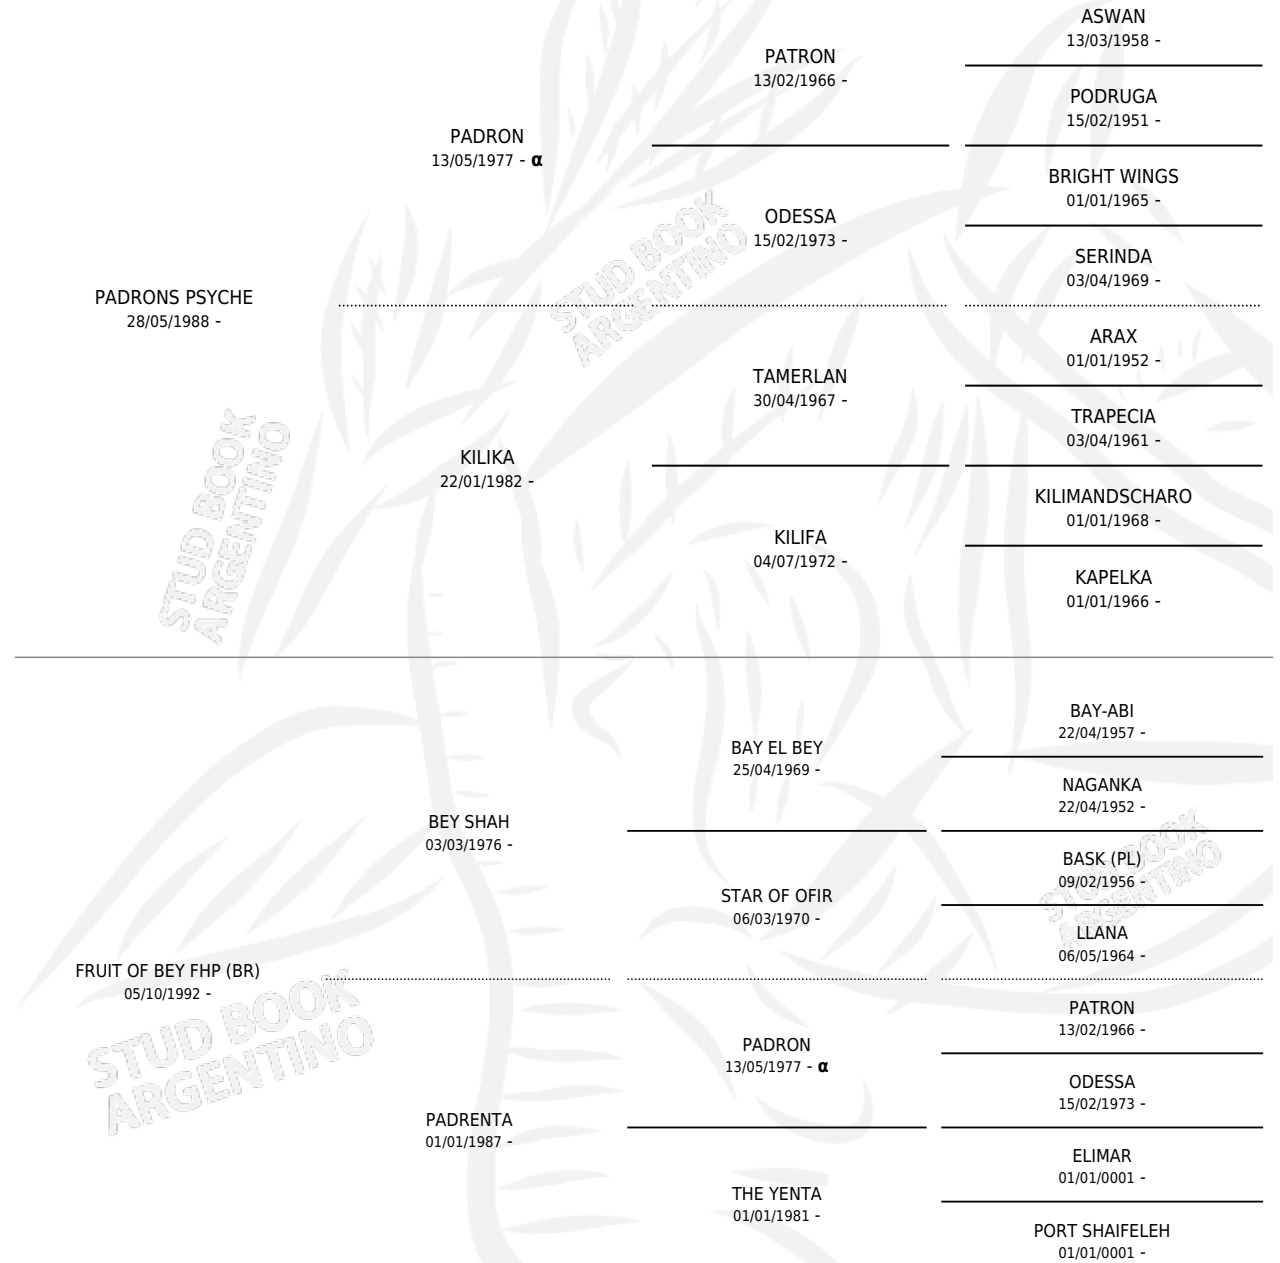

HED PSYCHACARERA

por **PADRON PSYCHE** y **FRUIT OF BEY FHP (BR)** por **BEY SHAH**

Argentina · Hembra · Zaino Doradillo · AP · 23/11/2002
Familia · Volumen 38

ESTADO

| | |
|------------------------------|---|
| TIPIFICACIÓN SANGUÍNEA | ✓ |
| TIPIFICACIÓN POR ADN | ✓ |
| PASAPORTE | X |
| IDENTIFICACIÓN POR MICROCHIP | X |
| REPRODUCTOR | ✓ |

Lugar de nacimiento: El Dok

Criador: El Dok

~

HIJOS

| | MACHOS | HEMBRAS |
|-----------------|--------|---------|
| 5 NACIERON | 2 | 3 |
| SIN ACTUACIONES | | |

PEDIGREE

INBREEDING : α

S