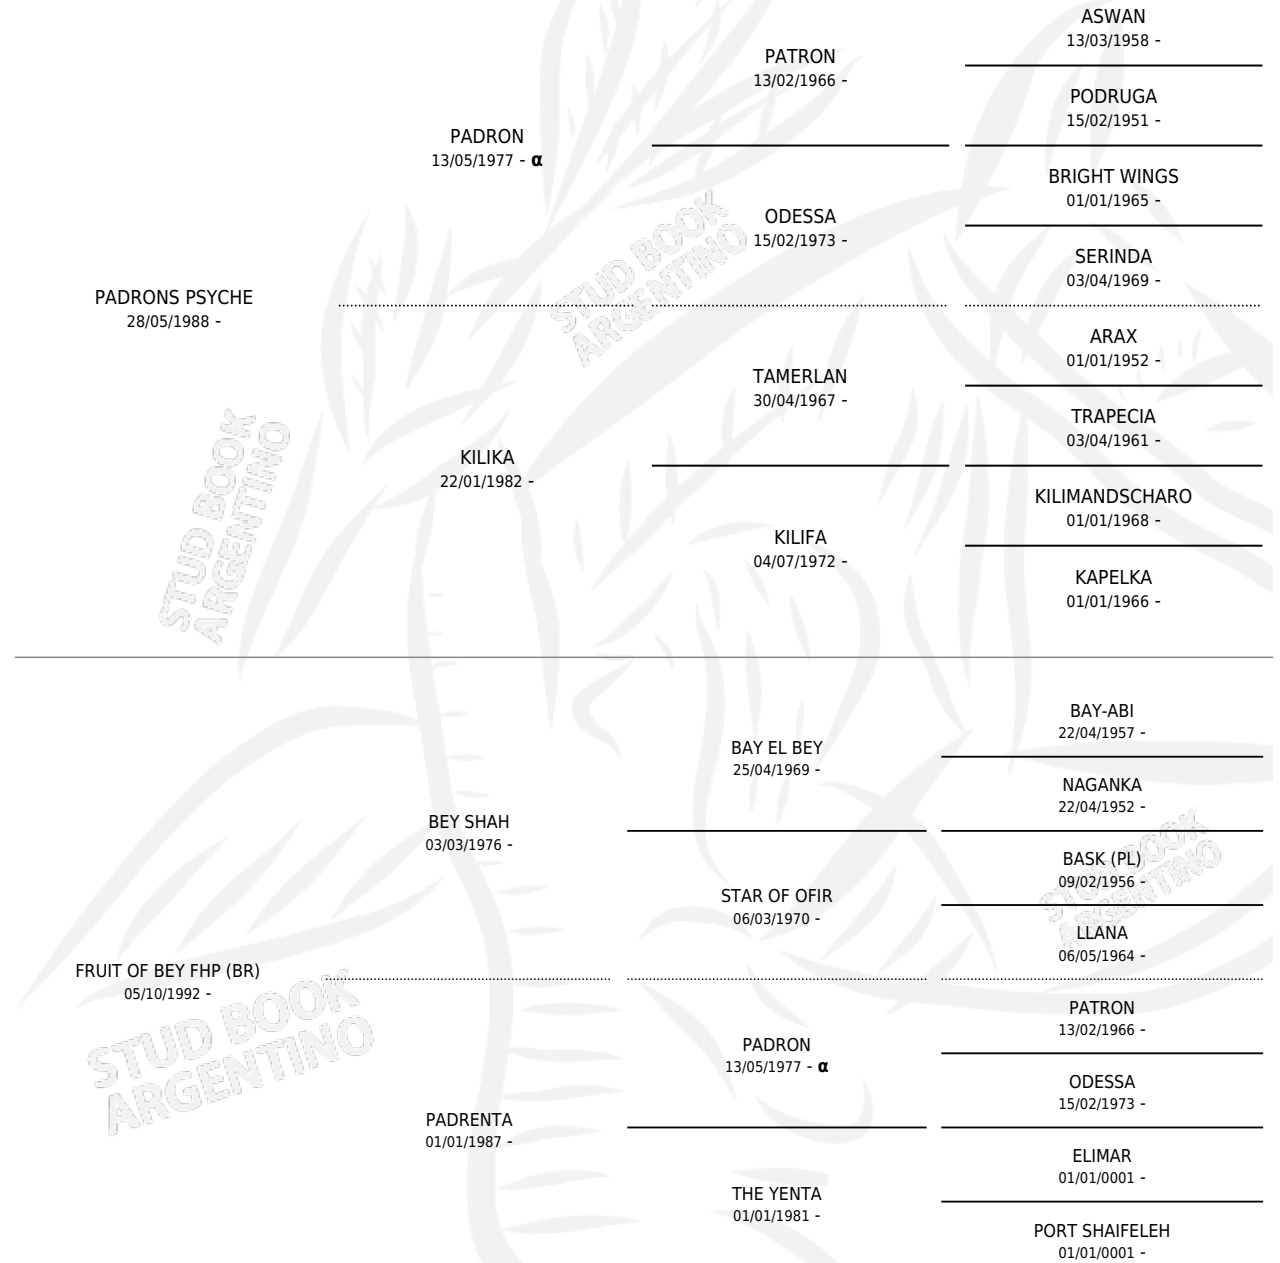

HED PSYCHACARERA

por **PADRONS PSYCHE** y **FRUIT OF BEY FHP (BR)** por **BEY SHAH**

Argentina · Hembra · Zaino Doradillo · AP · 23/11/2002
Familia · Volumen 38

ESTADO

TIPIFICACIÓN SANGUÍNEA	✓
TIPIFICACIÓN POR ADN	✓
PASAPORTE	X
IDENTIFICACIÓN POR MICROCHIP	X
REPRODUCTOR	✓

Lugar de nacimiento: El Dok

Criador: El Dok

~

HIJOS

	MACHOS	HEMBRAS
5 NACIERON	2	3
SIN ACTUACIONES		

PEDIGREE

INBREEDING : α

S