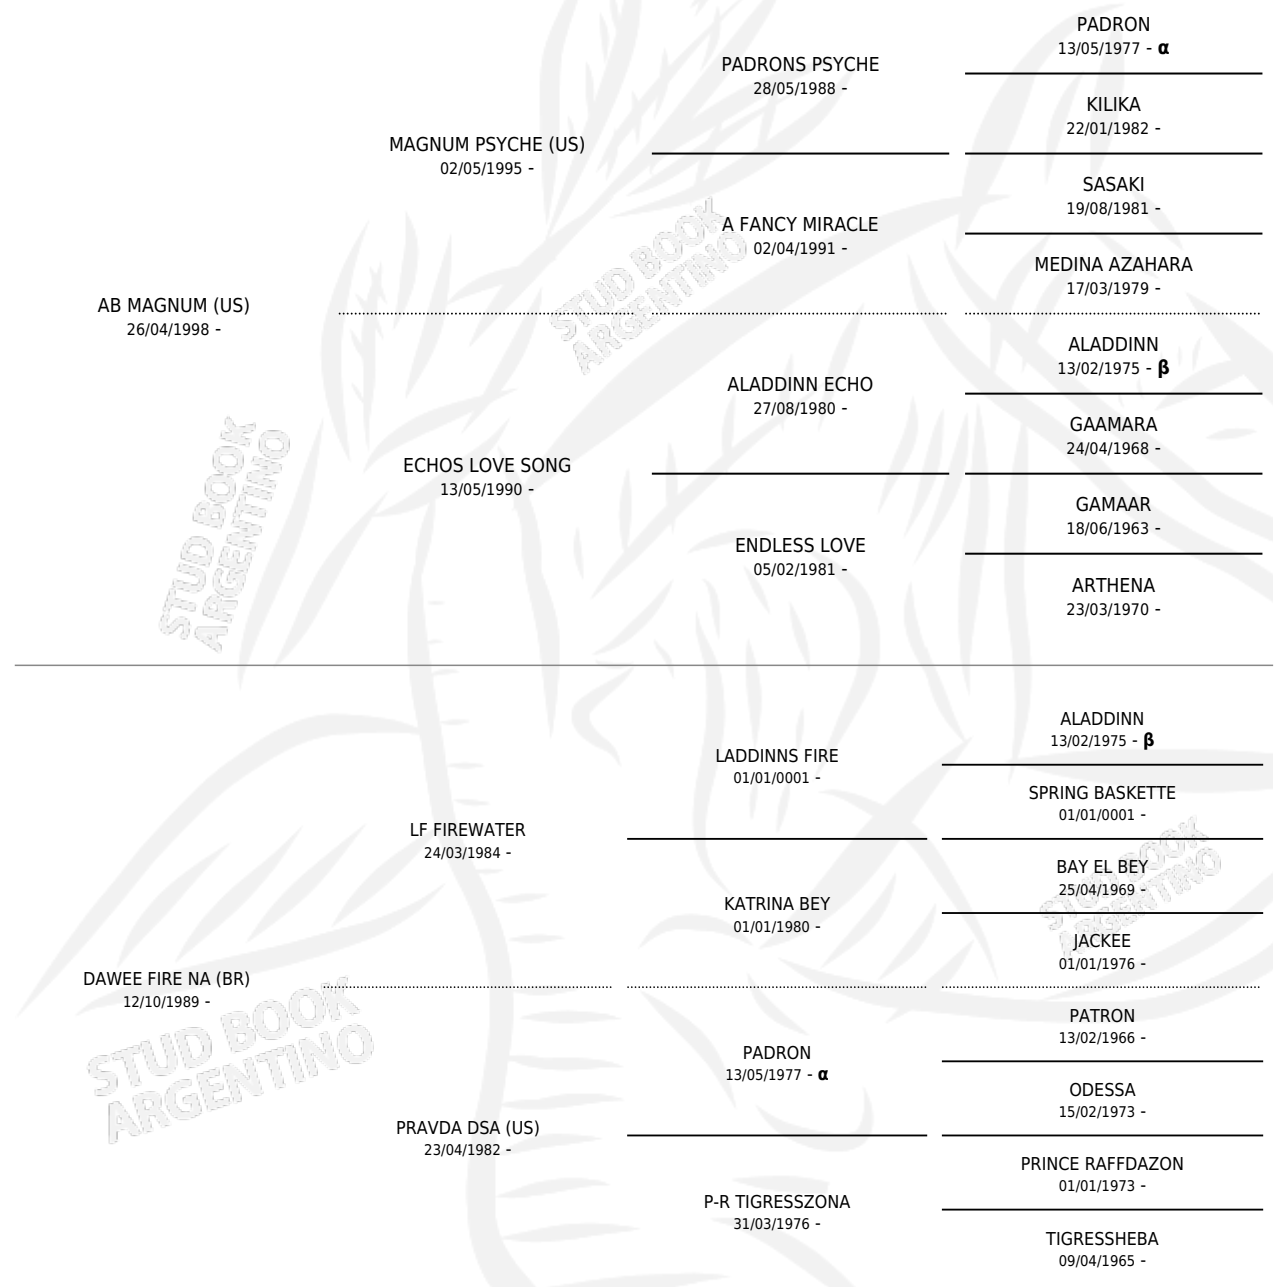

SM MAVERIC

por **AB MAGNUM (US)** y **DAWEE FIRE NA (BR)** por **LF FIREWATER**

PEDIGREE

Argentina · Macho · Alazan · AP · 28/02/2003
Familia · Volumen 38

ESTADO

TIPIFICACIÓN SANGUÍNEA	✓
TIPIFICACIÓN POR ADN	✓
PASAPORTE	X
IDENTIFICACIÓN POR MICROCHIP	X
REPRODUCTOR	✓

Lugar de nacimiento: Maalesh
Criador: Maalesh

~

HIJOS

	MACHOS	HEMBRAS
2 NACIERON	0	2
SIN ACTUACIONES		

INBREEDING : **α,β**

SERVICIOS PADRILLO

TEMPORADA	HARAS	SERVICIO	NAC.	EFFECTIVIDAD
2006	MAALESH	2	0	0.00 %
2005	MAALESH	4	2	50.00 %