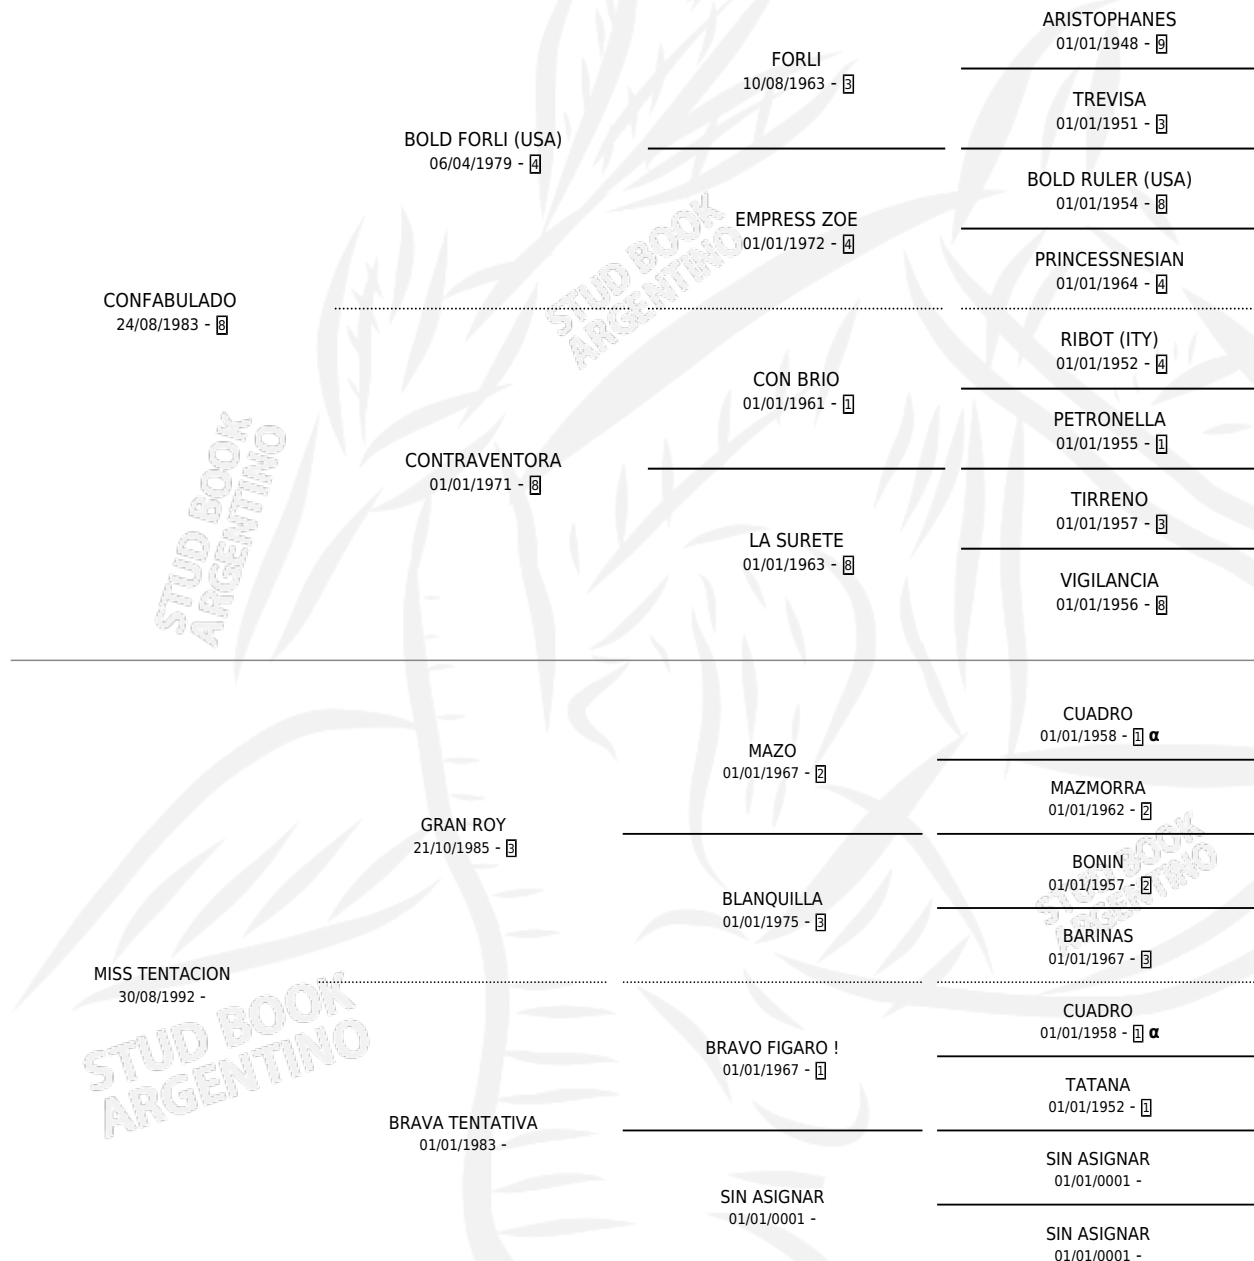

CON TENTACION

por CONFABULADO y MISS TENTACION por GRAN ROY

Argentina · Hembra · Zaino Doradillo · SP · 12/10/2002
Familia · Volumen 38

ESTADO

TIPIFICACIÓN SANGUÍNEA	✓
TIPIFICACIÓN POR ADN	✓
PASAPORTE	X
IDENTIFICACIÓN POR MICROCHIP	✓
REPRODUCTOR	✓

Lugar de nacimiento: La Amalia

Criador: Sin dato

~

HIJOS

	MACHOS	HEMBRAS
3 NACIERON	2	1
1 CORRIERON	1	0

SIN ACTUACIONES

PEDIGREE

INBREEDING : α

CAMPAÑA

Solo carreras oficiales de Argentina

POR EDAD

EDAD	CC	1°	2°	3°	4°	5°	NP	CLC	CLG	CLCG1	CLGG1	IMPORTE	GANANCIA / CC
4 AÑOS	1	0	0	0	0	0	1	0	0	0	0	\$0	\$0
5 AÑOS	1	0	0	0	0	0	1	0	0	0	0	\$0	\$0
TOTALES	2	0	0	0	0	0	2	0	0	0	0	\$0	\$0
%		0.0%	0.0%	0.0%	0.0%	0.0%	100%	0.0%	0.0%	0.0%	0.0%		