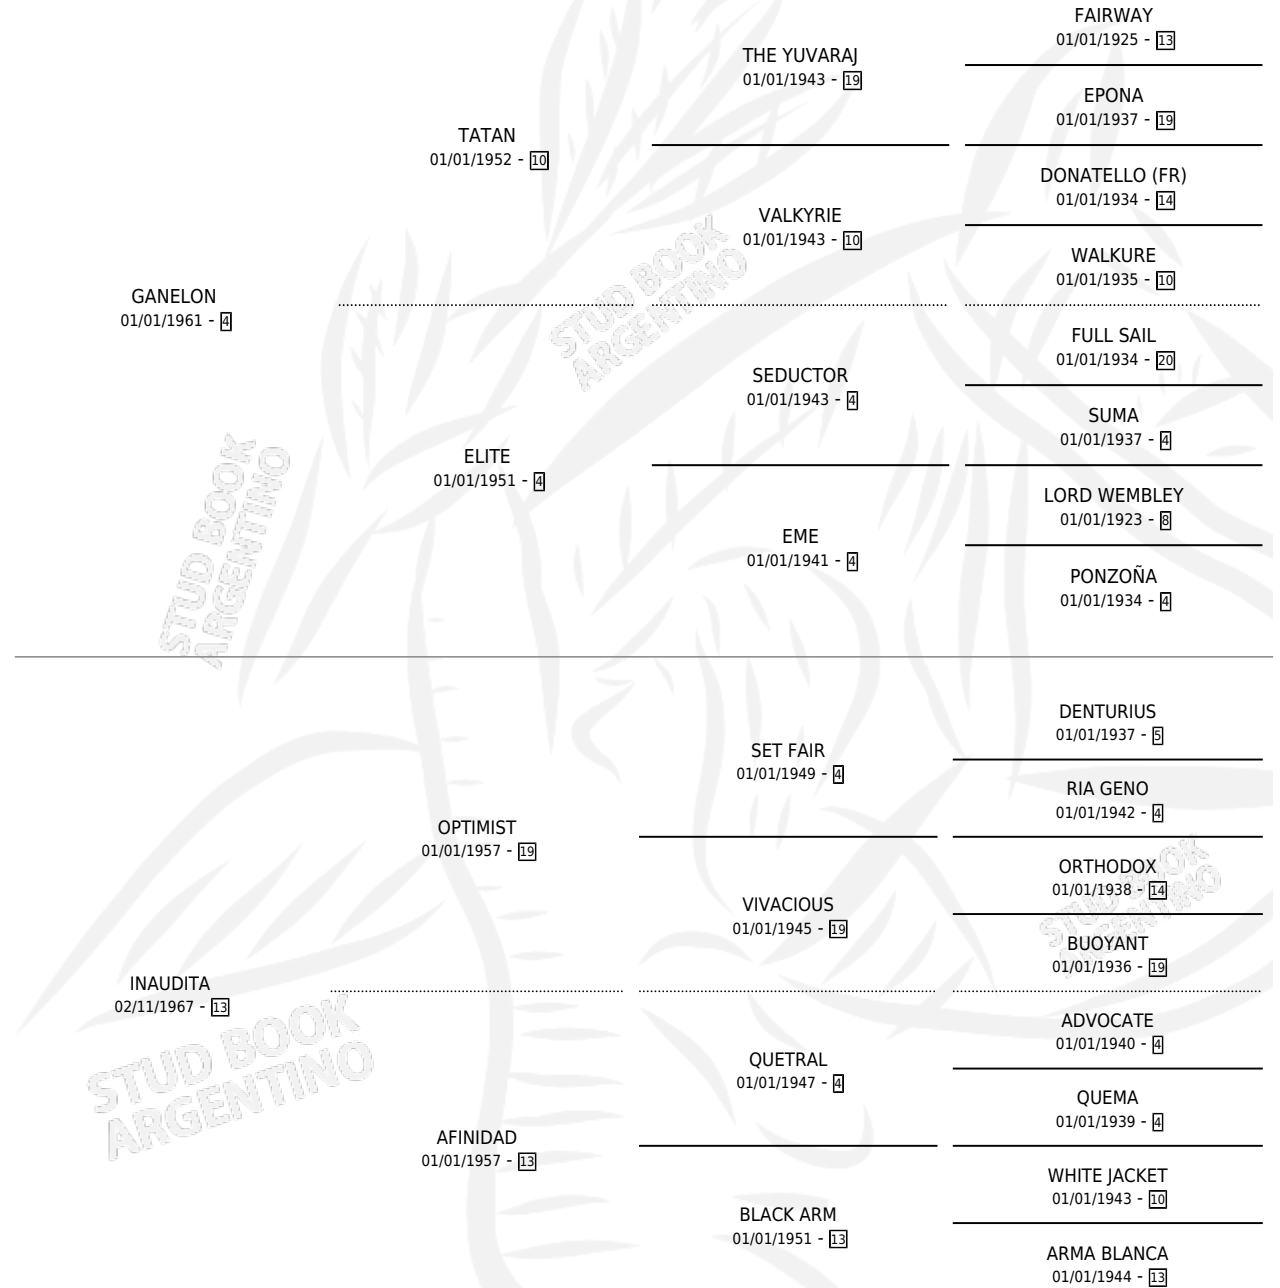

MUY RARO

por **GANELON** y **INAUDITA** por **OPTIMIST**

Argentina · Macho · Zaino Negro · SP · 25/09/1974
Familia 13-b · Volumen 28

ESTADO

TIPIFICACIÓN SANGUÍNEA	X
TIPIFICACIÓN POR ADN	X
PASAPORTE	X
IDENTIFICACIÓN POR MICROCHIP	X
REPRODUCTOR	X

Lugar de nacimiento: Campo particular

Criador: Sin dato

PEDIGREE

CAMPAÑA

Solo carreras oficiales de Argentina

POR EDAD

EDAD	CC	1°	2°	3°	4°	5°	NP	CLC	CLG	CLCG1	CLGG1	IMPORTE	GANANCIA / CC
3 AÑOS	1	1	0	0	0	0	0	0	0	0	0	\$0	\$0
5 AÑOS	1	1	0	0	0	0	0	0	0	0	0	\$0	\$0
TOTALES	2	2	0	0	0	0	0	0	0	0	0	\$0	\$0
%		100%	0.0%	0.0%	0.0%	0.0%	0.0%	0.0%	0.0%	0.0%	0.0%		