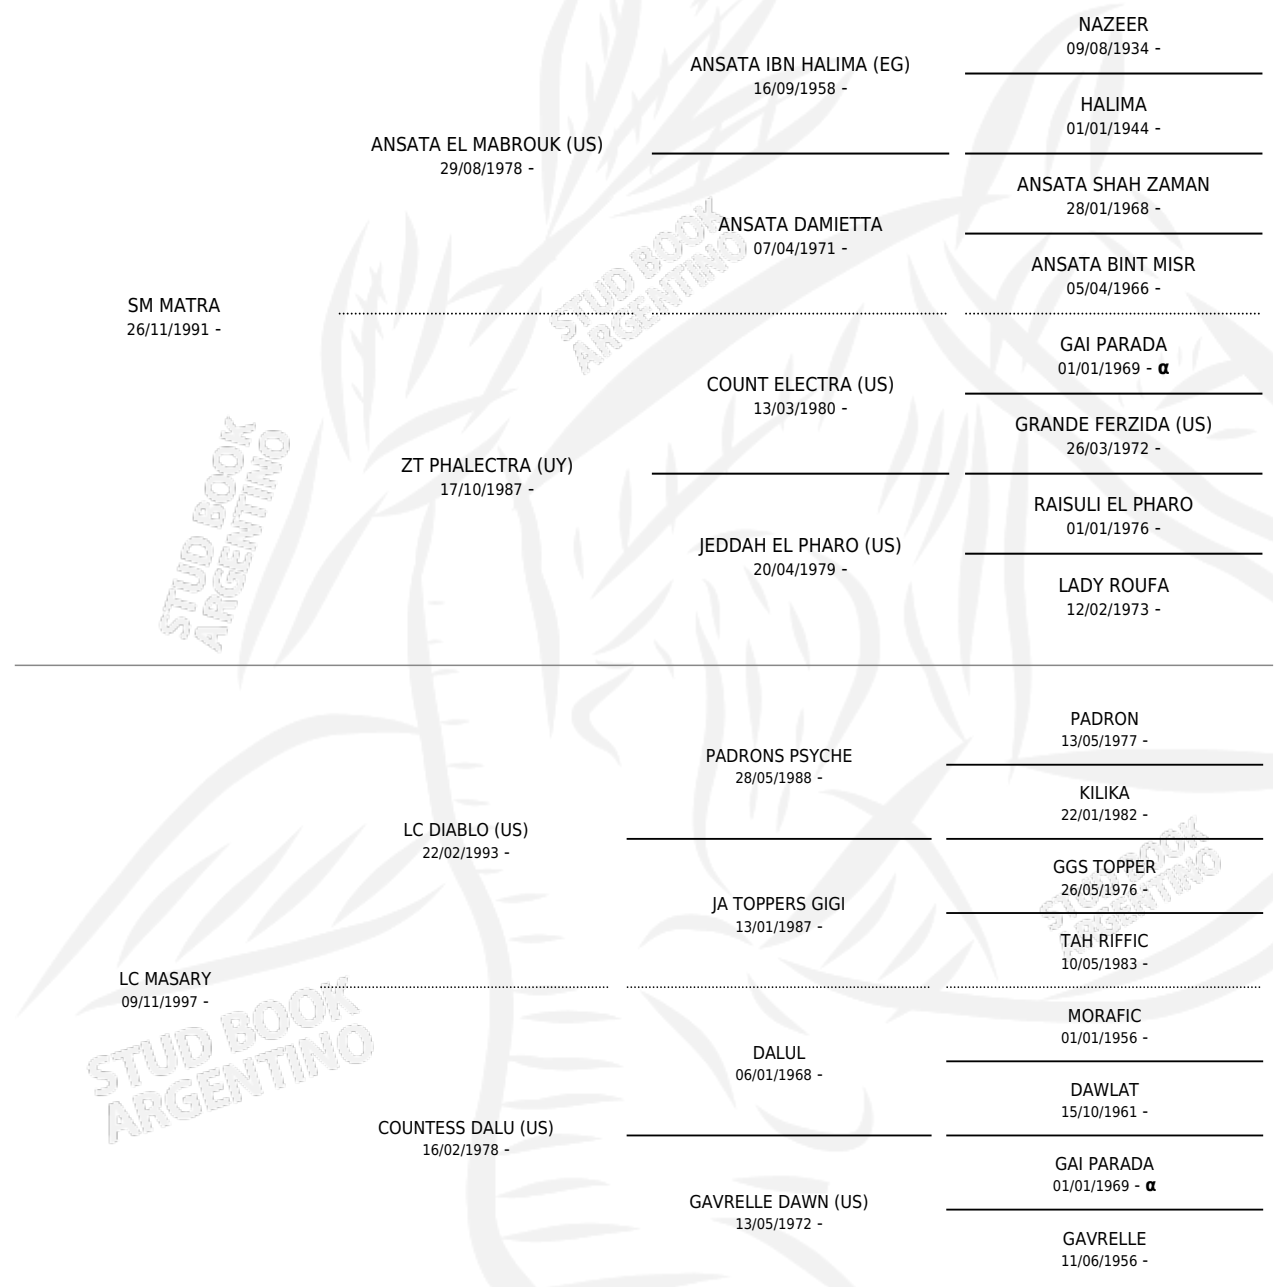

HC IBM MATRA

por SM MATRA y LC MASARY por LC DIABLO (US)

Argentina · Macho · Alazan o Tordillo · AP · 19/02/2003
Familia · Volumen 38

ESTADO

TIPIFICACIÓN SANGUÍNEA	X
TIPIFICACIÓN POR ADN	X
PASAPORTE	X
IDENTIFICACIÓN POR MICROCHIP	X
REPRODUCTOR	X

Lugar de nacimiento: El Cortijo De Las Palmas

Criador: El Cortijo De Las Palmas

PEDIGREE

INBREEDING : α

HC IBM MATRA

Datos oficiales del Stud Book Argentino

Documento generado el 11/05/2026

studbook.org.ar