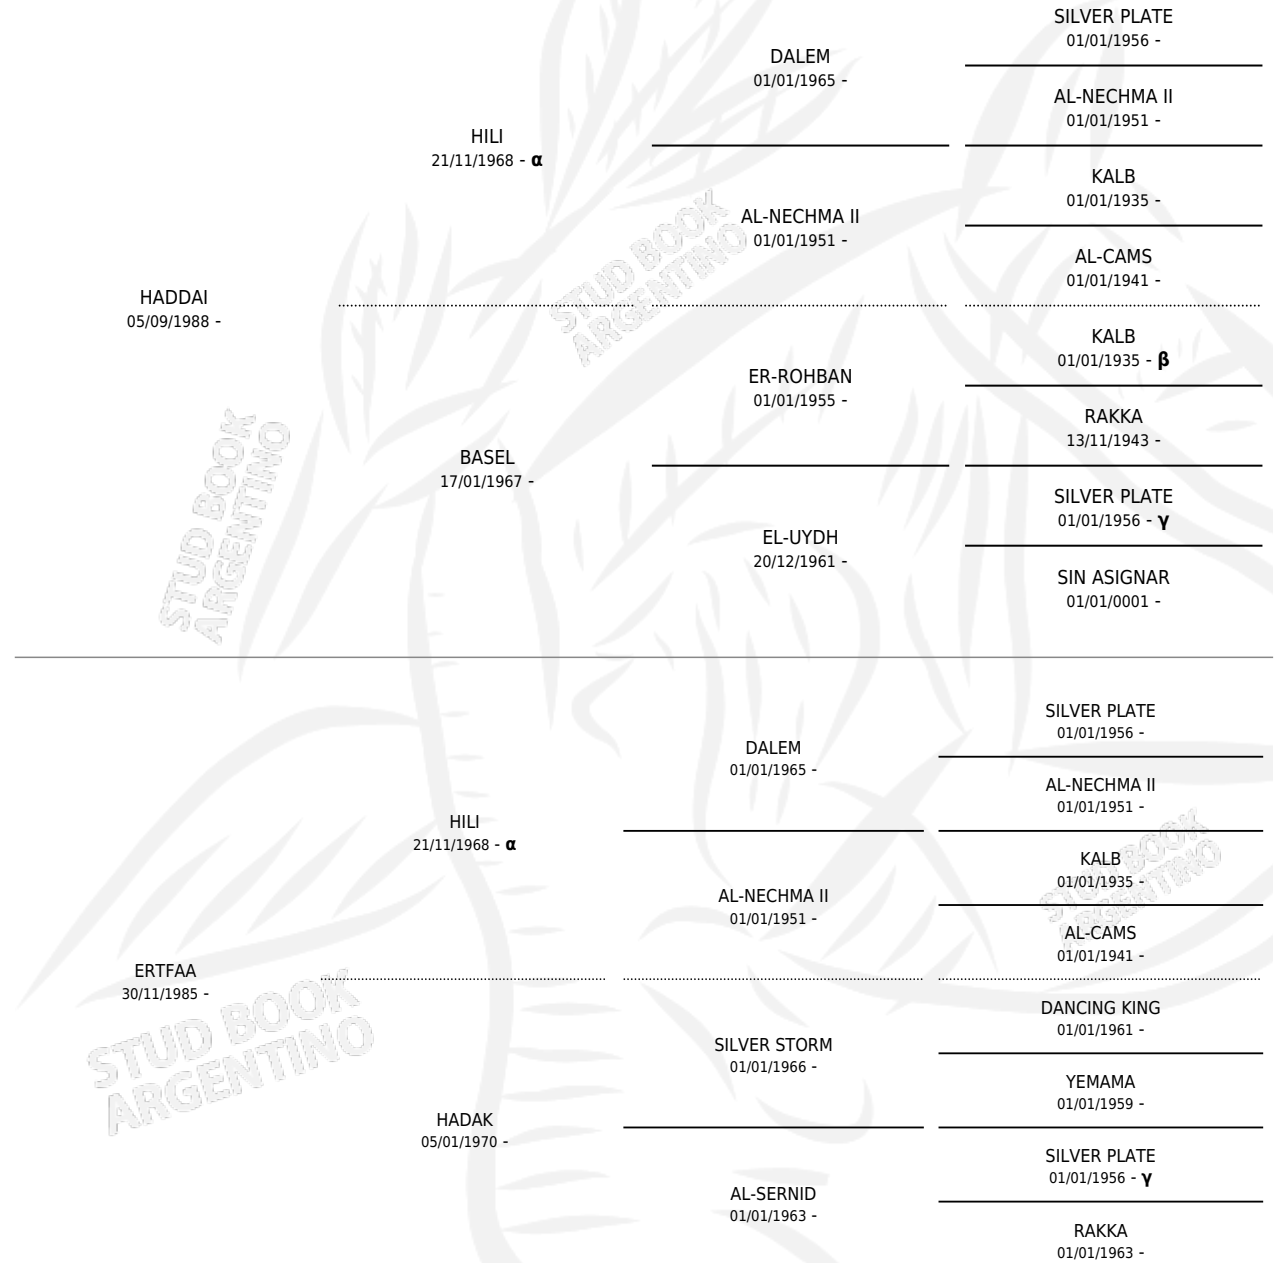

## ESTADO

TIPIFICACIÓN SANGUÍNEA	X
TIPIFICACIÓN POR ADN	X
PASAPORTE	X
IDENTIFICACIÓN POR MICROCHIP	X
REPRODUCTOR	X

**Lugar de nacimiento:** Don Alfonso

**Criador:** Sin dato

## PEDIGREE

INBREEDING :  $\alpha, \beta, \gamma$