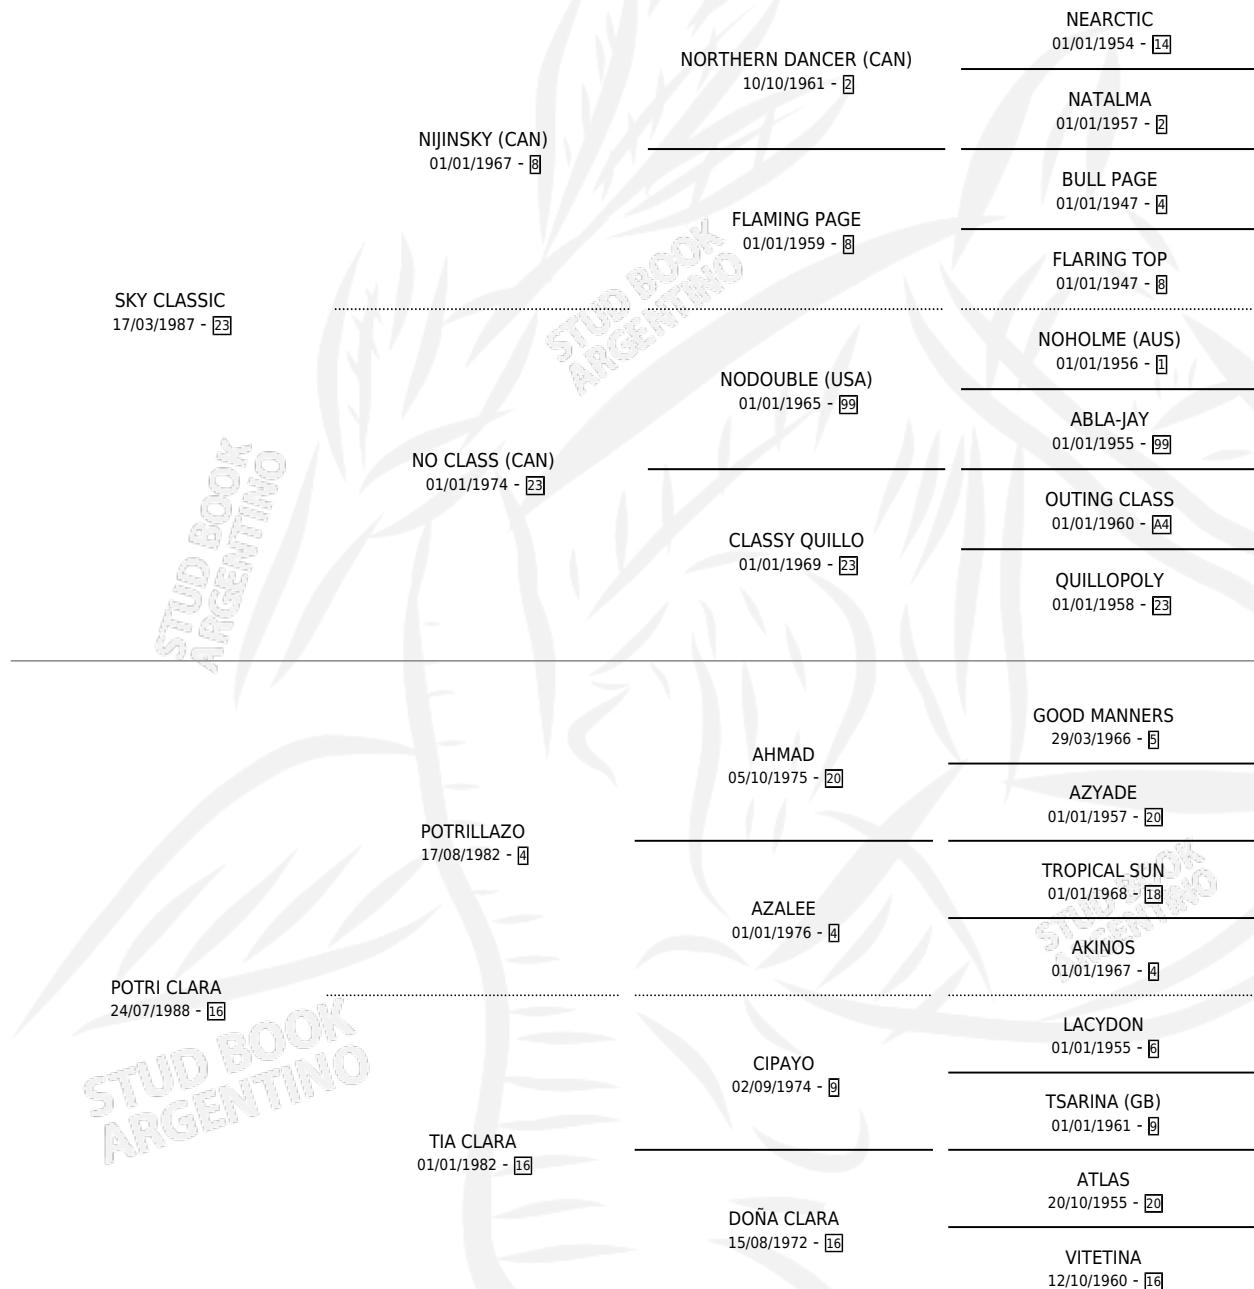

POTRIKY (USA)

por SKY CLASSIC y POTRI CLARA por POTRILLAZO

Estados Unidos · Hembra · Zaino · SP · 15/07/2002
Familia 16-e · Volumen web

ESTADO

TIPIFICACIÓN SANGUÍNEA	✓
TIPIFICACIÓN POR ADN	✓
PASAPORTE	X
IDENTIFICACIÓN POR MICROCHIP	X
REPRODUCTOR	✓

Lugar de nacimiento: Estados Unidos

Criador: Extranjero

~

HIJOS

	MACHOS	HEMBRAS
3 NACIERON	2	1
1 CORRIERON	1	0

SIN ACTUACIONES

PEDIGREE

EXPORTACIÓN / IMPORTACIÓN

FECHA	MOVIMIENTO	PAÍS
14/05/2010	EXPORTADO	URUGUAY
27/03/2003	IMPORTADO	ESTADOS UNIDOS

SERVICIOS

Servicios **5** / Nacimientos **3** / Efectividad **60.00%**

PADRILLO	PRODUCTO	CRIADOR	1ER SERVICIO	ÚLTIMO SERVICIO
THE LEOPARD (USA)	∅		25/09/2009	21/10/2009
NARRATIVE (IRE)	YUFEI (M Z, 27/08/2009)	NIEVAS DIAZ MARIA LOURDES	12/08/2008	20/09/2008
ORPEN (USA)	∅		09/11/2007	05/12/2007
SEEKER'S REWARD (CAN)	BUSY (H Z, 08/08/2007)	SIN DATO	08/09/2006	08/09/2006
PURE PRIZE (USA)	MICHAEL (M A, 12/08/2006)	SIN DATO	04/09/2005	04/09/2005