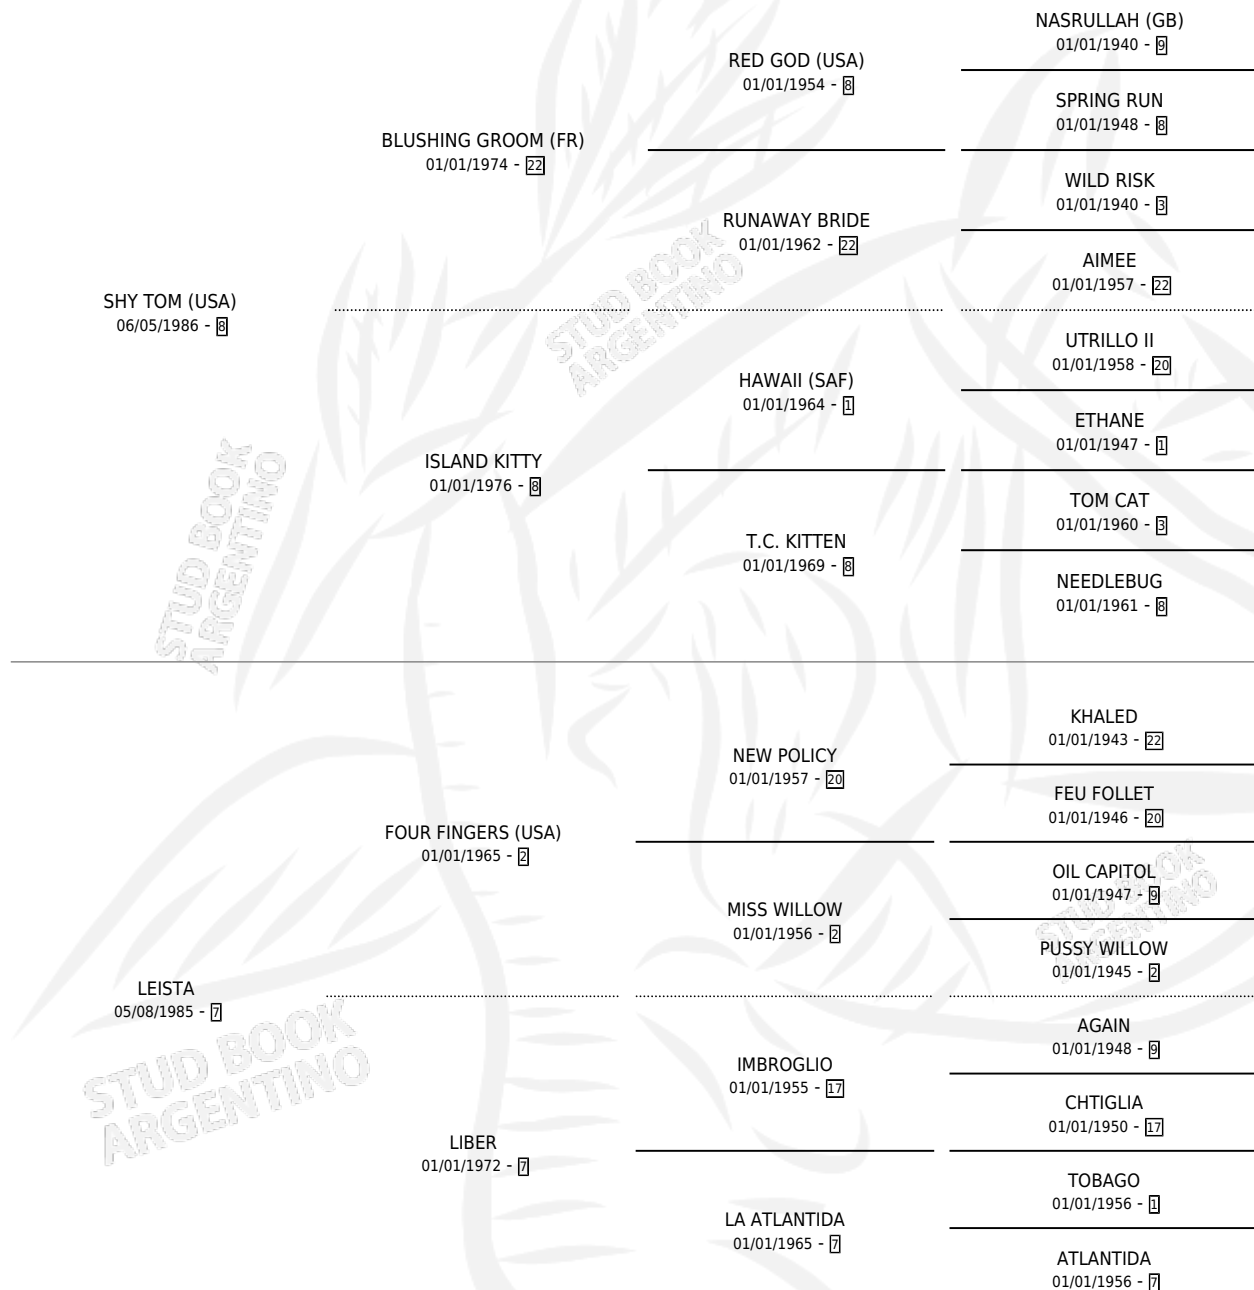

SHY LEGITIMA

por SHY TOM (USA) y LEISTA por FOUR FINGERS (USA)

Argentina · Hembra · Zaino Colorado · SP · 11/11/2002
Familia 7 · Volumen 38

ESTADO

TIPIFICACIÓN SANGUÍNEA	✓
TIPIFICACIÓN POR ADN	✓
PASAPORTE	X
IDENTIFICACIÓN POR MICROCHIP	X
REPRODUCTOR	✓

Lugar de nacimiento: Vacacion

Criador: El Chinchorro S. A.

~

HIJOS

	MACHOS	HEMBRAS
8 NACIERON	3	5
3 CORRIERON	1	2
1 GANARON	0	1
0 GANADORES CL	0 GANADORES GR	0 GANADORES G1

PEDIGREE

CAMPAÑA

Solo carreras oficiales de Argentina