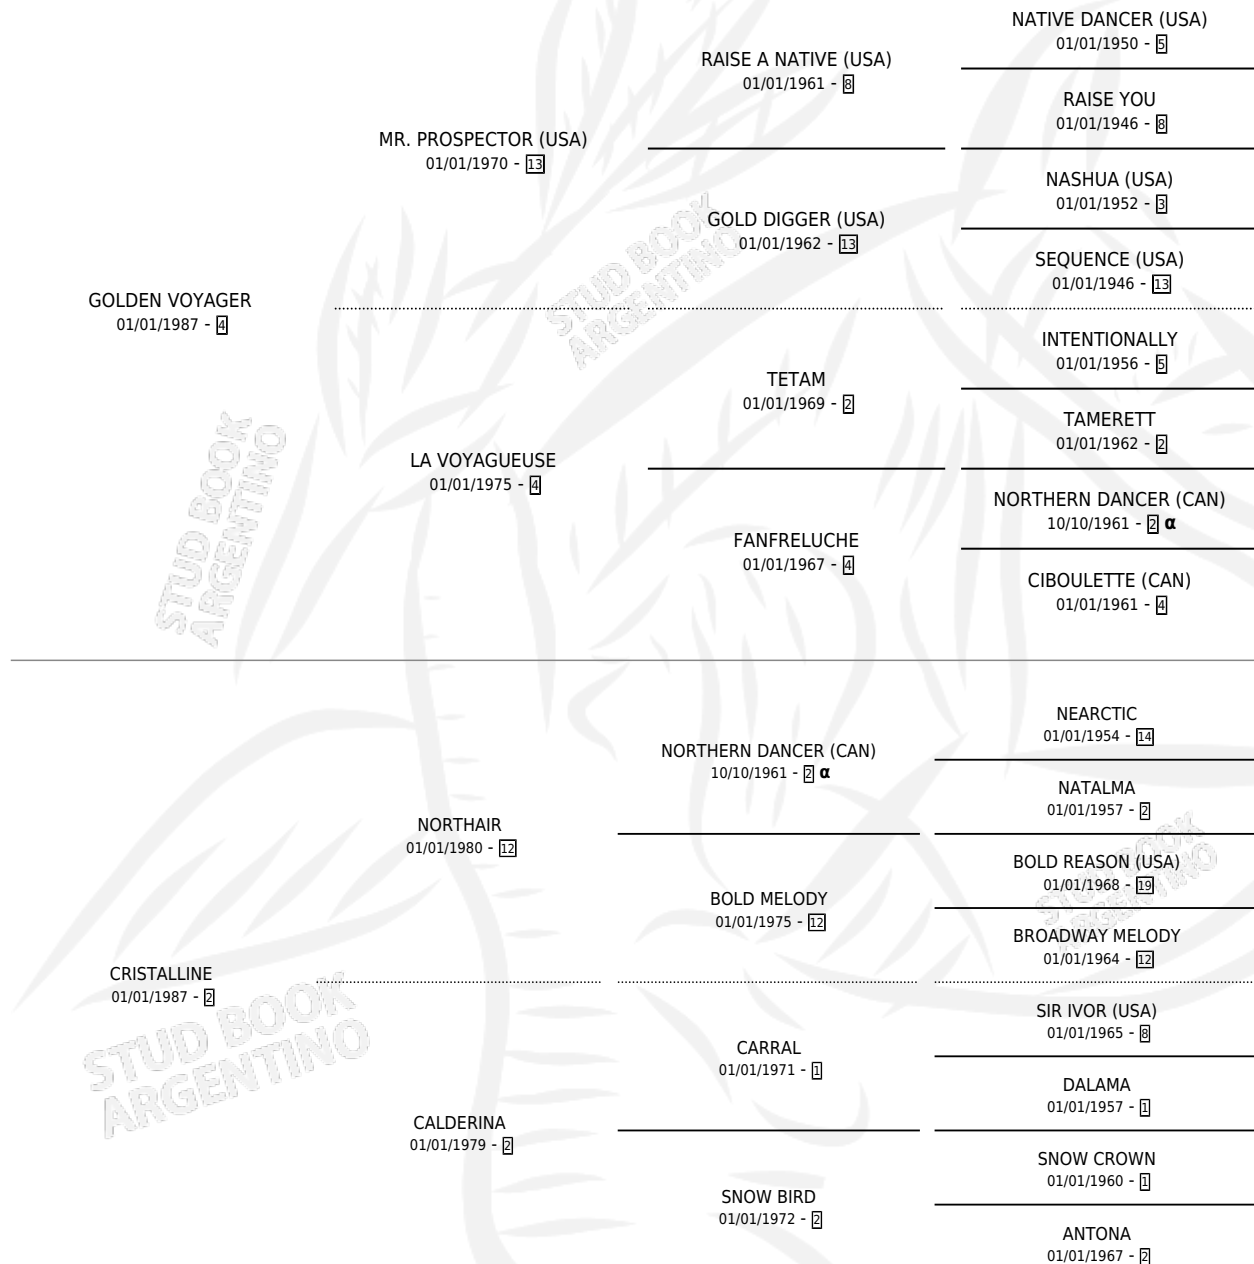

RANDLORD (USA)

por GOLDEN VOYAGER y CRISTALLINE por NORTHAIR

Estados Unidos · Macho · Zaino · SP · 30/08/2000
Familia 2-f · Volumen web

ESTADO

TIPIFICACIÓN SANGUÍNEA	X
TIPIFICACIÓN POR ADN	X
PASAPORTE	X
IDENTIFICACIÓN POR MICROCHIP	X
REPRODUCTOR	X

Lugar de nacimiento: Estados Unidos

Criador: Extranjero

PEDIGREE

INBREEDING : α

EXPORTACIÓN / IMPORTACIÓN

FECHA	MOVIMIENTO	PAÍS
16/02/2004	EXPORTADO	ESTADOS UNIDOS
14/04/2003	IMPORTADO	ESTADOS UNIDOS

~

CAMPAÑA

Solo carreras oficiales de Argentina

POR EDAD

EDAD	CC	1°	2°	3°	4°	5°	NP	CLC	CLG	CLCG1	CLGG1	IMPORTE	GANANCIA / CC
3 AÑOS	2	1	1	0	0	0	0	0	0	0	0	\$12,063	\$6,032
TOTALES	2	1	1	0	0	0	0	0	0	0	0	\$12,063	\$6,032
%		50.0%	50.0%	0.0%	0.0%	0.0%	0.0%	0.0%	0.0%	0.0%	0.0%		