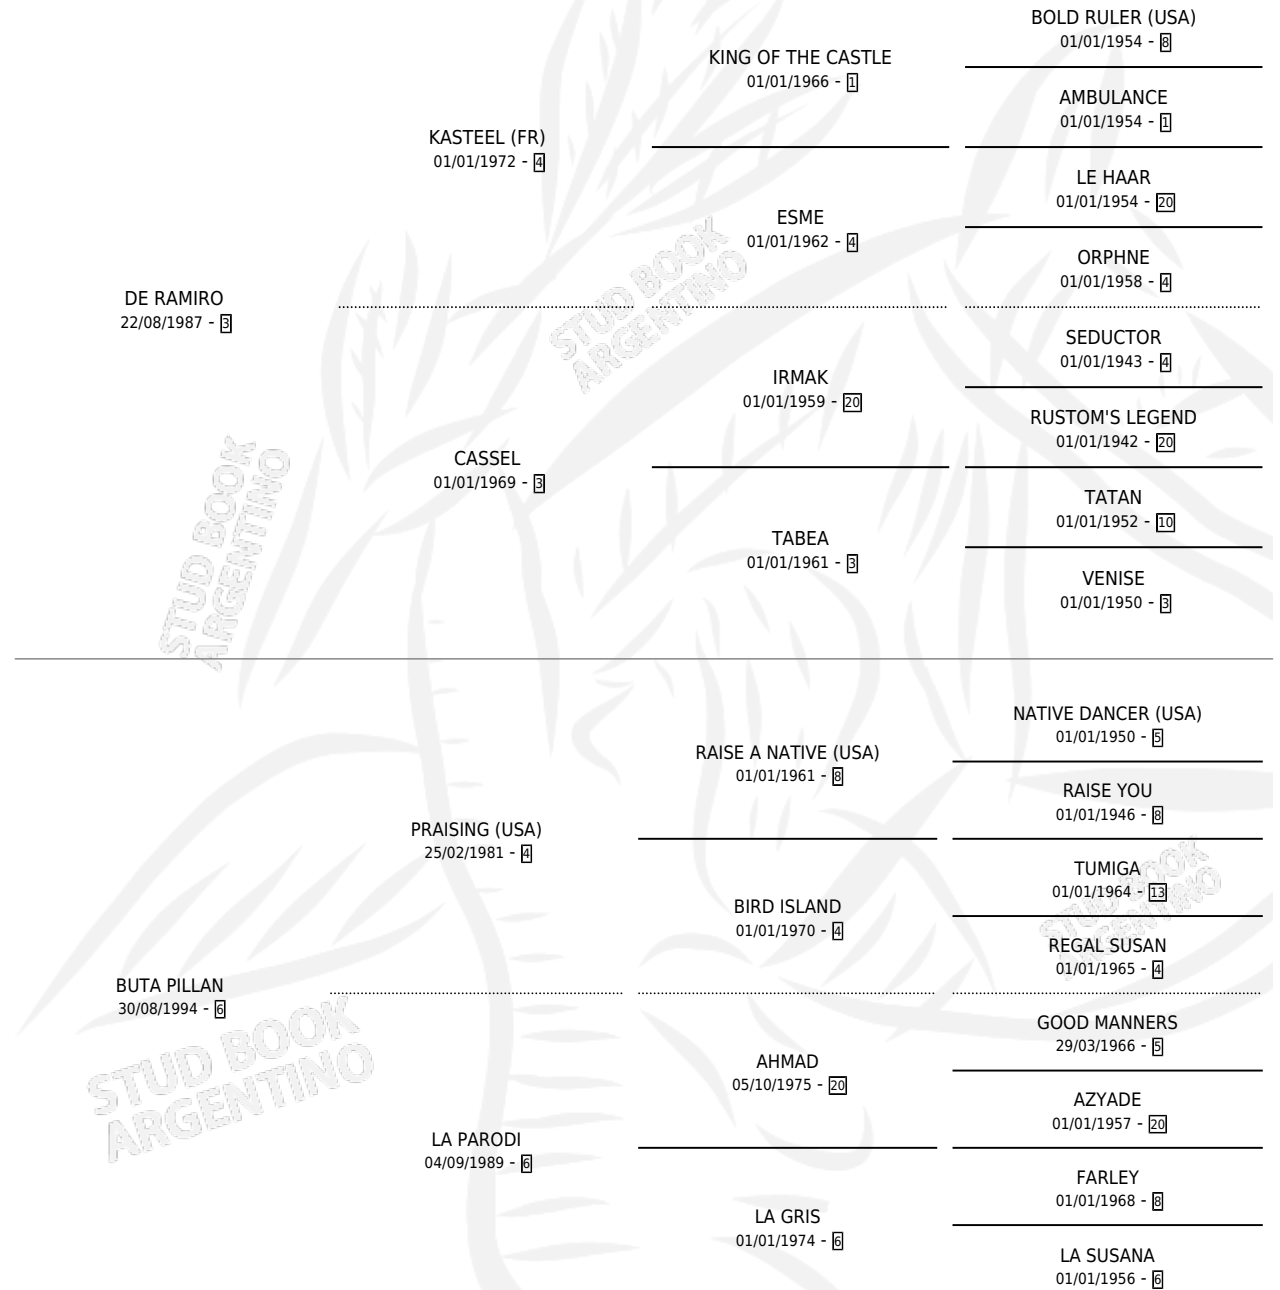

RUBIA PILLAN

por DE RAMIRO y BUTA PILLAN por PRAISING (USA)

Argentina · Hembra · Alazan · SP · 22/10/2002
Familia 6-a · Volumen 38

ESTADO

TIPIFICACIÓN SANGUÍNEA	✓
TIPIFICACIÓN POR ADN	✓
PASAPORTE	X
IDENTIFICACIÓN POR MICROCHIP	X
REPRODUCTOR	✓

Lugar de nacimiento: Tiempo Record

Criador: Sin dato

PEDIGREE

CAMPAÑA

Solo carreras oficiales de Argentina

POR EDAD

EDAD	CC	1°	2°	3°	4°	5°	NP	CLC	CLG	CLCG1	CLGG1	IMPORTE	GANANCIA / CC
3 AÑOS	10	0	0	0	0	0	10	0	0	0	0	\$0	\$0
4 AÑOS	3	0	0	0	0	0	3	0	0	0	0	\$0	\$0
TOTALES	13	0	0	0	0	0	13	0	0	0	0	\$0	\$0
%		0.0%	0.0%	0.0%	0.0%	0.0%	100%	0.0%	0.0%	0.0%	0.0%		