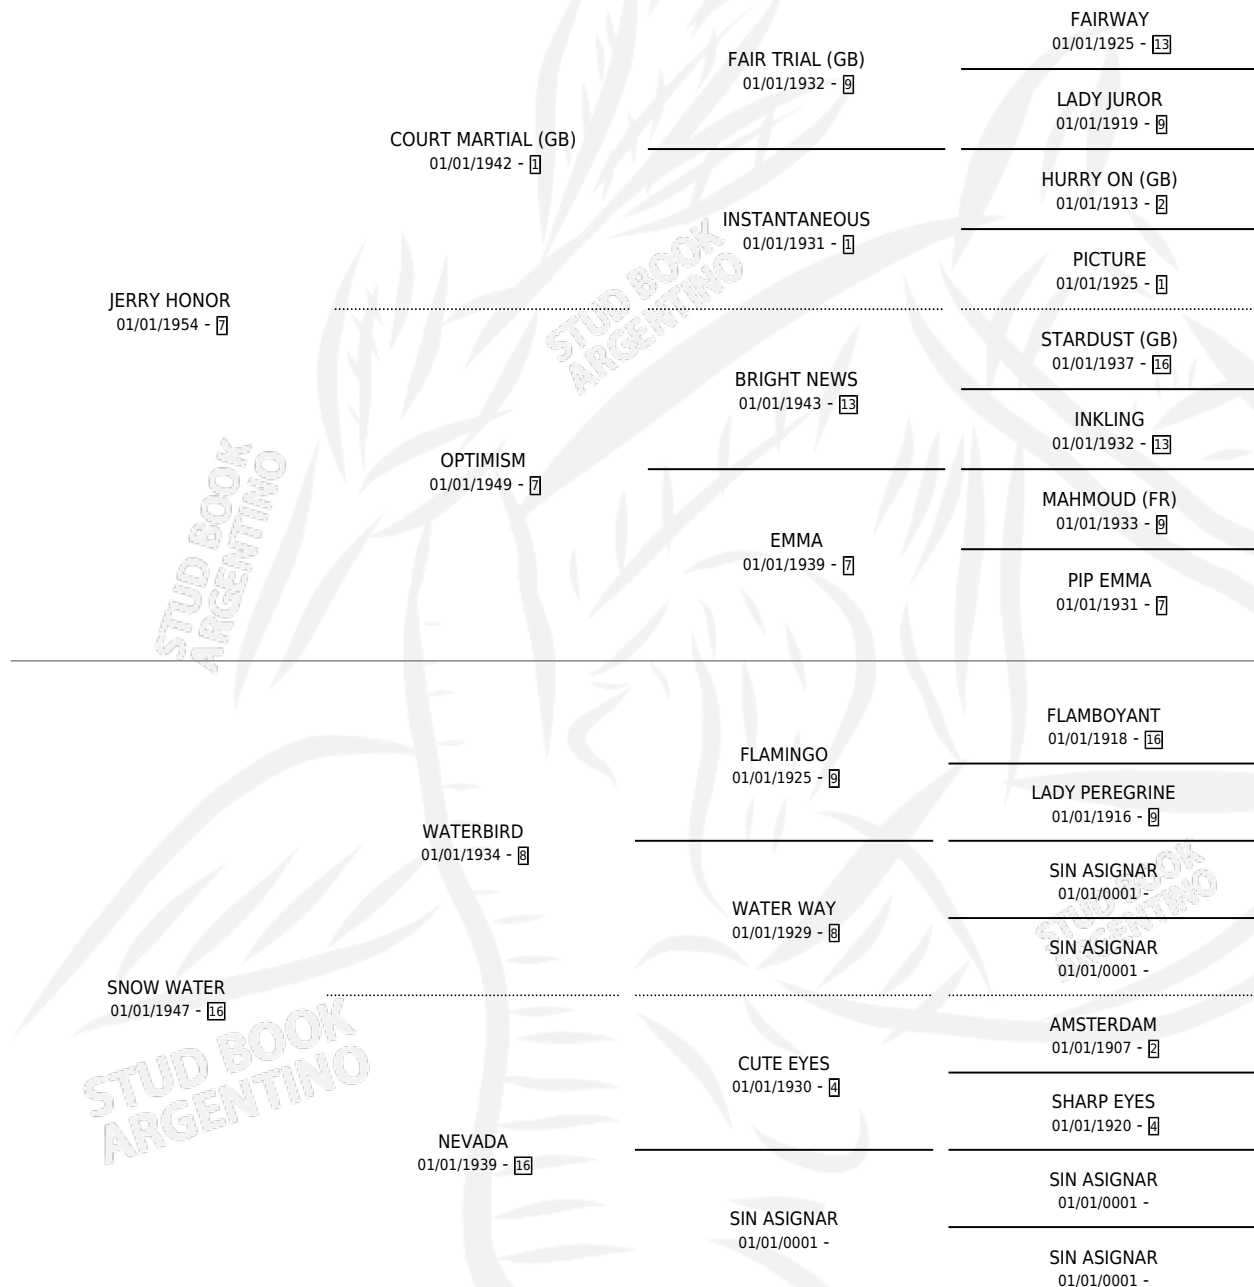

KISLING

por **JERRY HONOR** y **SNOW WATER** por **WATERBIRD**

Argentina · Hembra · Tordillo · SP · 01/01/1959
Familia 16-g · Volumen 23

ESTADO

TIPIFICACIÓN SANGUÍNEA	X
TIPIFICACIÓN POR ADN	X
PASAPORTE	X
IDENTIFICACIÓN POR MICROCHIP	X
REPRODUCTOR	X

Lugar de nacimiento: Campo particular

Criador: Sin dato

~

HIJOS

	MACHOS	HEMBRAS
1 NACIERON	1	0
1 CORRIERON	1	0
1 GANARON	1	0
0 GANADORES CL	0 GANADORES GR	0 GANADORES G1

PEDIGREE