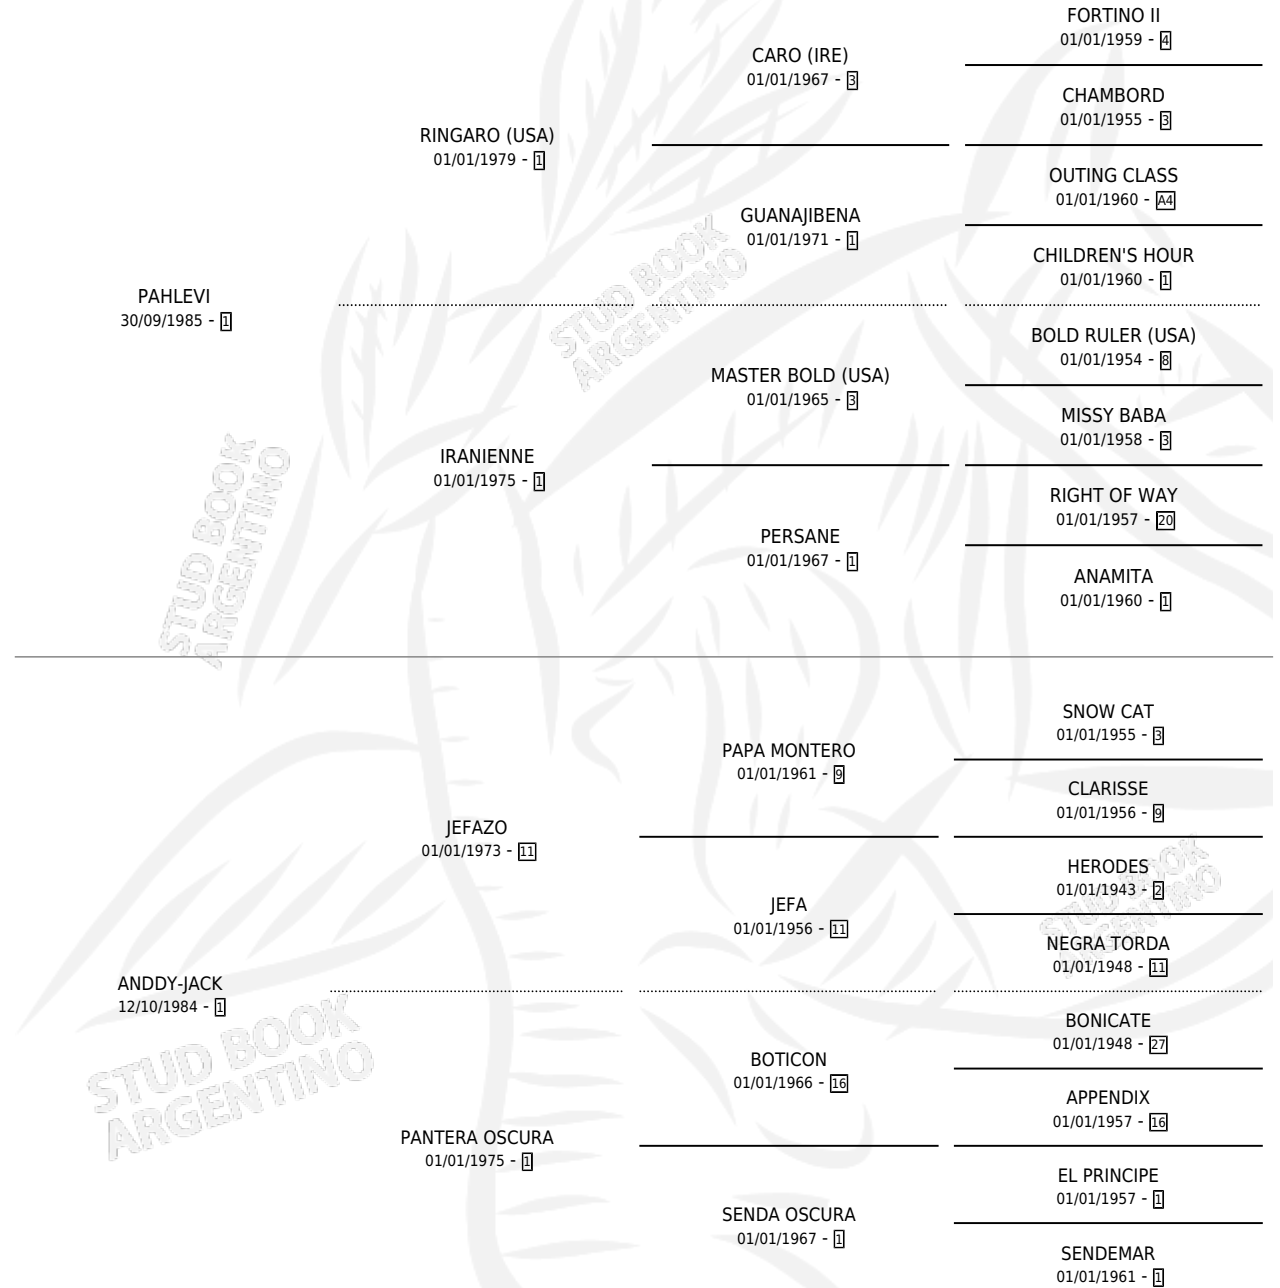

DYNA

por PAHLEVI y ANDDY-JACK por JEFAZO

Argentina · Hembra · Tordillo · SP · 24/12/2002
Familia 1-o · Volumen 38

ESTADO

TIPIFICACIÓN SANGUÍNEA	✓
TIPIFICACIÓN POR ADN	✓
PASAPORTE	X
IDENTIFICACIÓN POR MICROCHIP	X
REPRODUCTOR	✓

Lugar de nacimiento: Campo particular

Criador: Sin dato

~

HIJOS

	MACHOS	HEMBRAS
1 NACIERON	0	1
1 CORRIERON	0	1
1 GANARON	0	1
0 GANADORES CL	0 GANADORES GR	0 GANADORES G1

PEDIGREE

CAMPAÑA

Solo carreras oficiales de Argentina