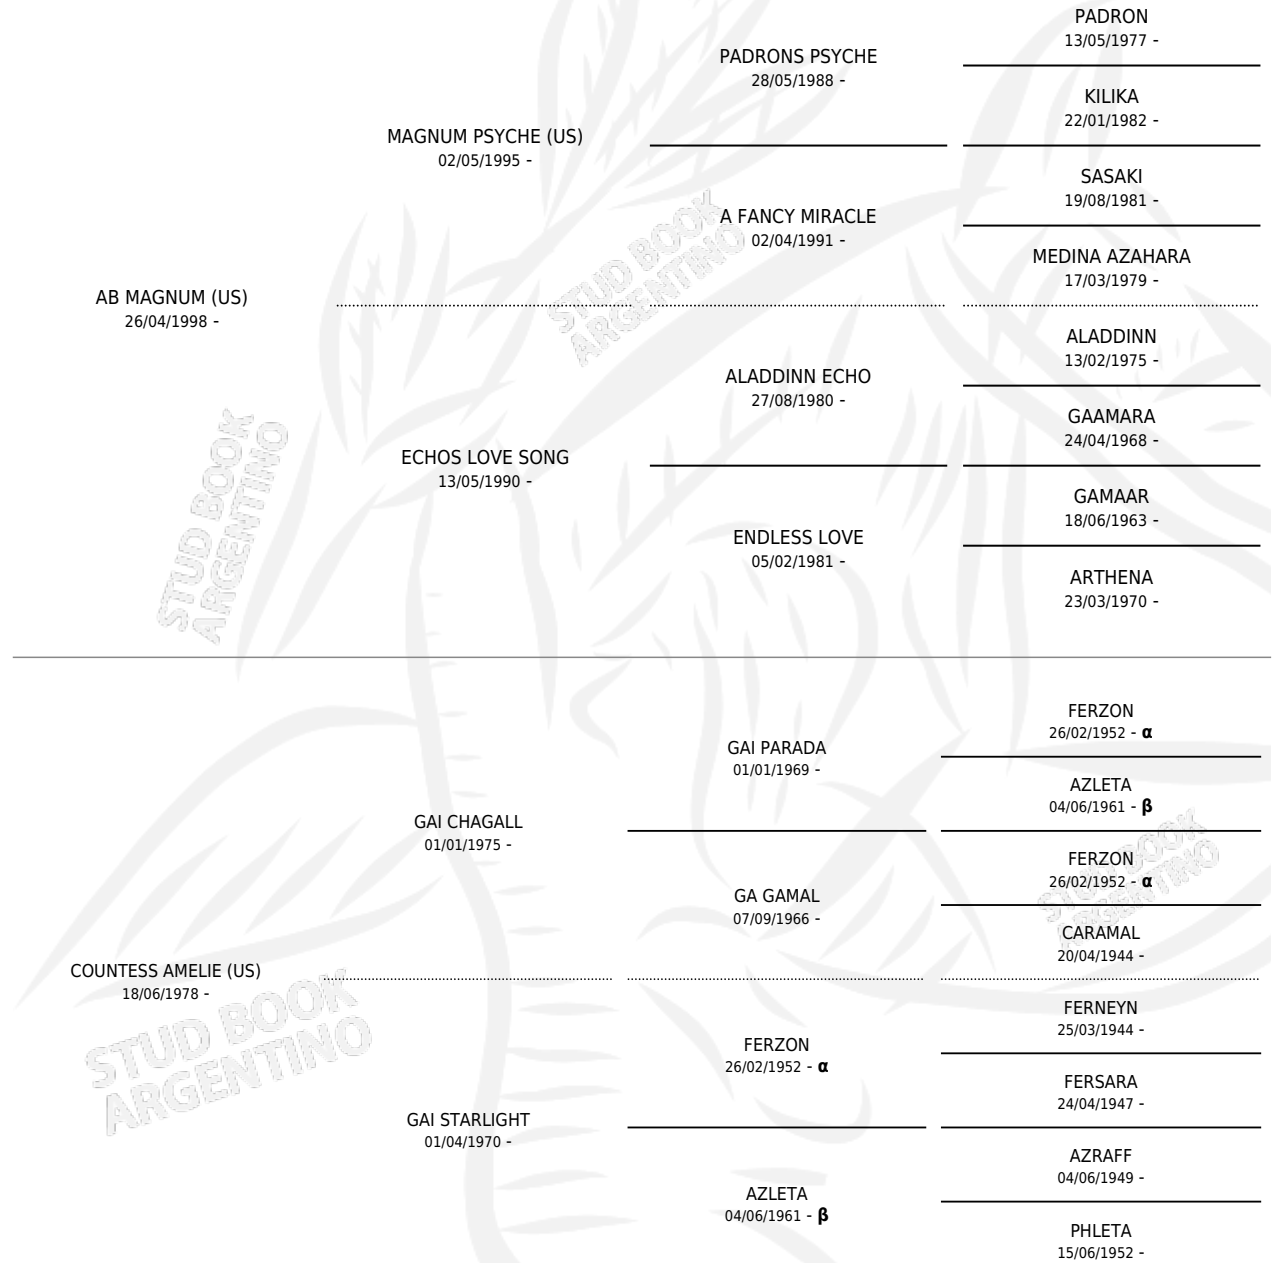

ZT MAGCHAGALL

por **AB MAGNUM (US)** y **COUNTESS AMELIE (US)** por **GAI CHAGALL**

Argentina · Macho · Tordillo · AP · 14/03/2003
Familia · Volumen 38

ESTADO

TIPIFICACIÓN SANGUÍNEA	✓
TIPIFICACIÓN POR ADN	X
PASAPORTE	X
IDENTIFICACIÓN POR MICROCHIP	X
REPRODUCTOR	X

Lugar de nacimiento: El Atalaya
Criador: El Atalaya

PEDIGREE

INBREEDING : **α,β**

EXPORTACIÓN / IMPORTACIÓN

FECHA	MOVIMIENTO	PAÍS
28/07/2006	EXPORTADO	CHILE

ZT MAGCHAGALL

Datos oficiales del Stud Book Argentino