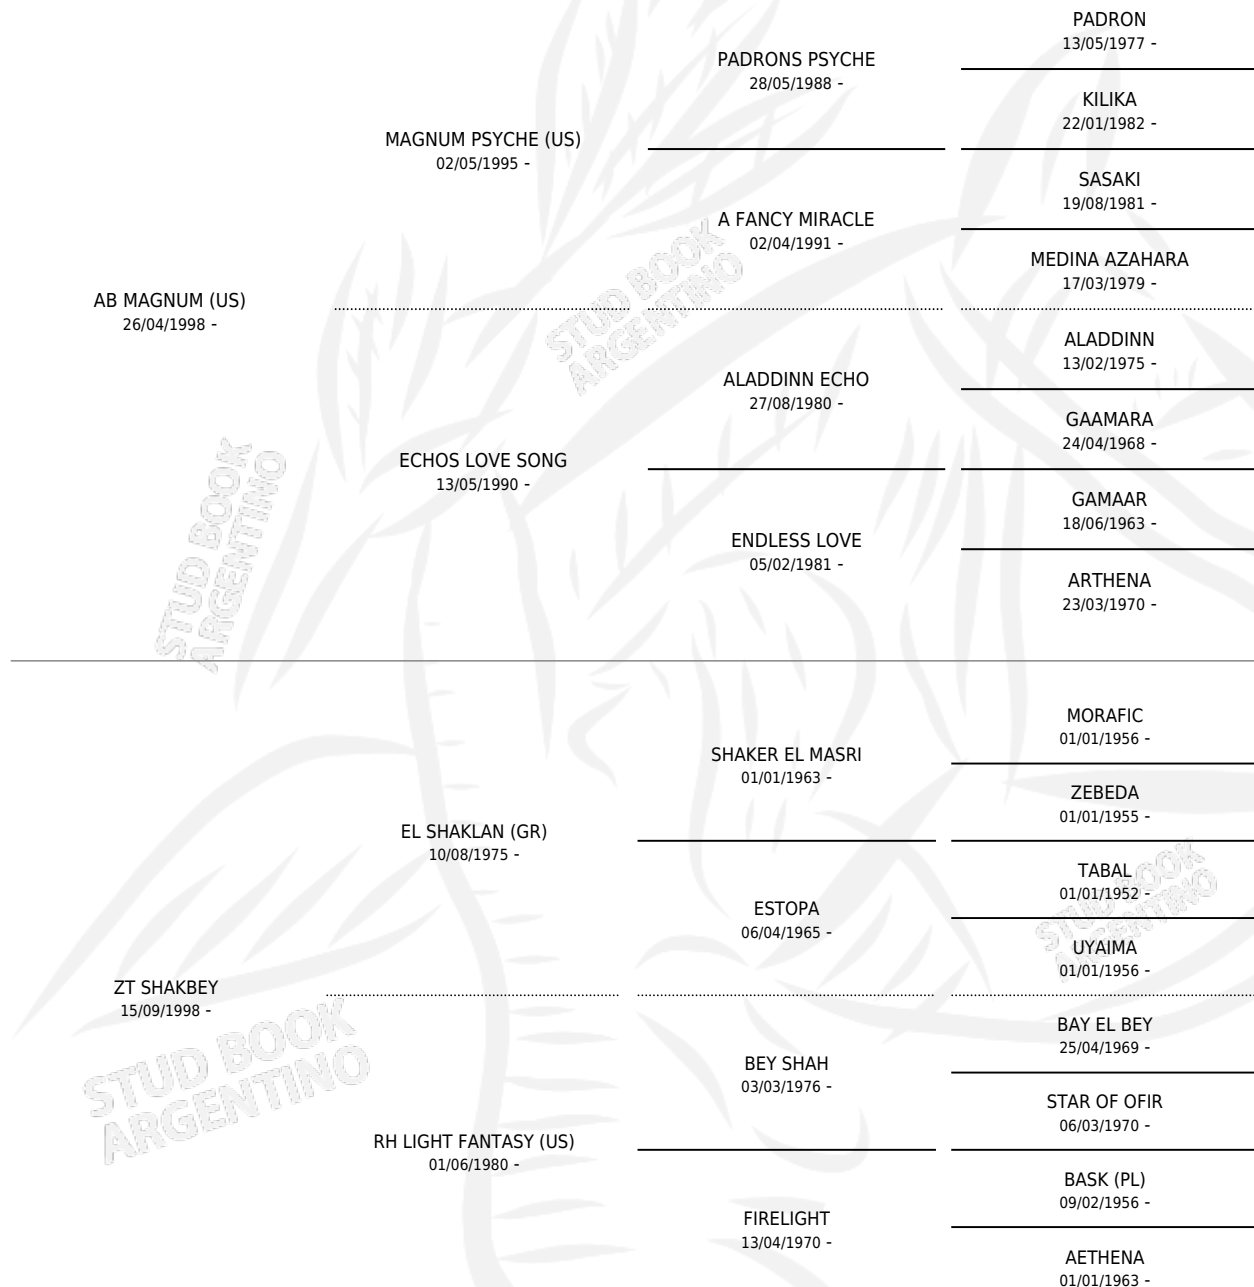

ZT MAGBEY

por AB MAGNUM (US) y ZT SHAKBEY por EL SHAKLAN (GR)

Argentina · Macho · Alazan · AP · 07/02/2003
Familia · Volumen 38

ESTADO

TIPIFICACIÓN SANGUÍNEA	✓
TIPIFICACIÓN POR ADN	X
PASAPORTE	X
IDENTIFICACIÓN POR MICROCHIP	X
REPRODUCTOR	X

Lugar de nacimiento: El Atalaya
Criador: El Atalaya

PEDIGREE

EXPORTACIÓN / IMPORTACIÓN

FECHA	MOVIMIENTO	PAÍS
20/02/2004	EXPORTADO	URUGUAY

ZT MAGBEY

Datos oficiales del Stud Book Argentino

Documento generado el 14/05/2026