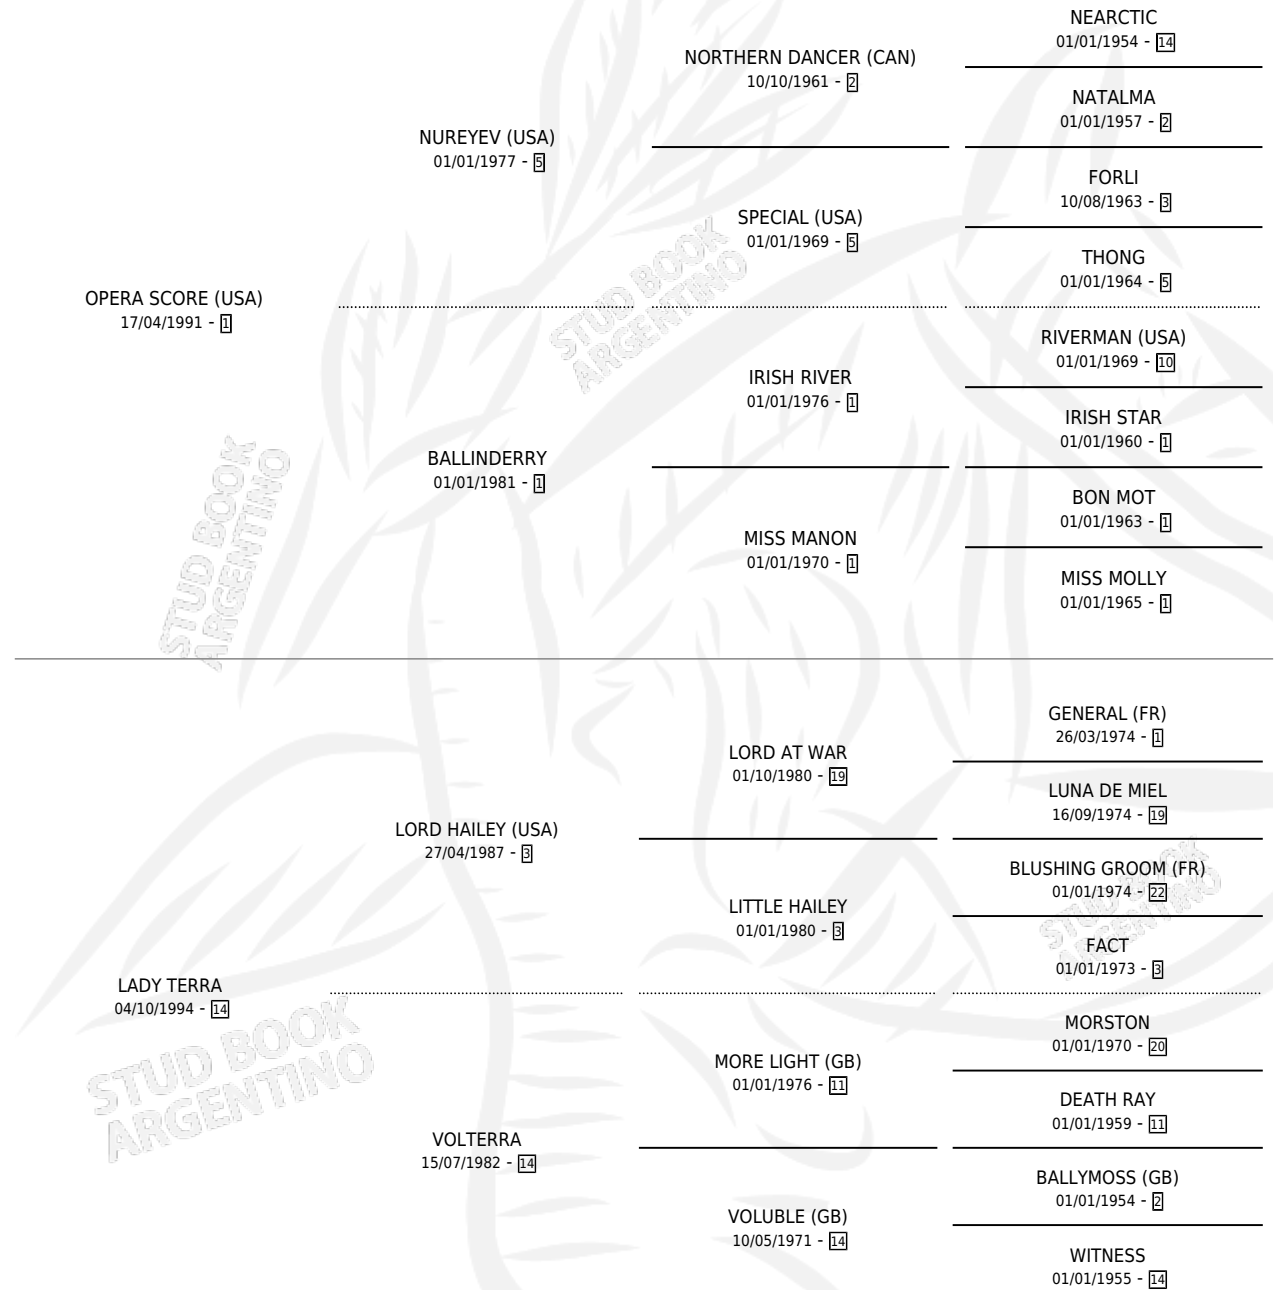

OPERA TERRA

por OPERA SCORE (USA) y LADY TERRA por LORD HAILEY (USA)

Argentina · Hembra · Zaino · SP · 07/10/2002
Familia 14-c · Volumen 38

ESTADO

TIPIFICACIÓN SANGUÍNEA	✓
TIPIFICACIÓN POR ADN	✓
PASAPORTE	X
IDENTIFICACIÓN POR MICROCHIP	X
REPRODUCTOR	✓

Lugar de nacimiento: Los Prados
Criador: Los Prados

~

HIJOS

	MACHOS	HEMBRAS
8 NACIERON	5	3
4 CORRIERON	2	2
1 GANARON	0	1

0	0	0
GANADORES CL	GANADORES GR	GANADORES G1

PEDIGREE

CAMPAÑA

Solo carreras oficiales de Argentina