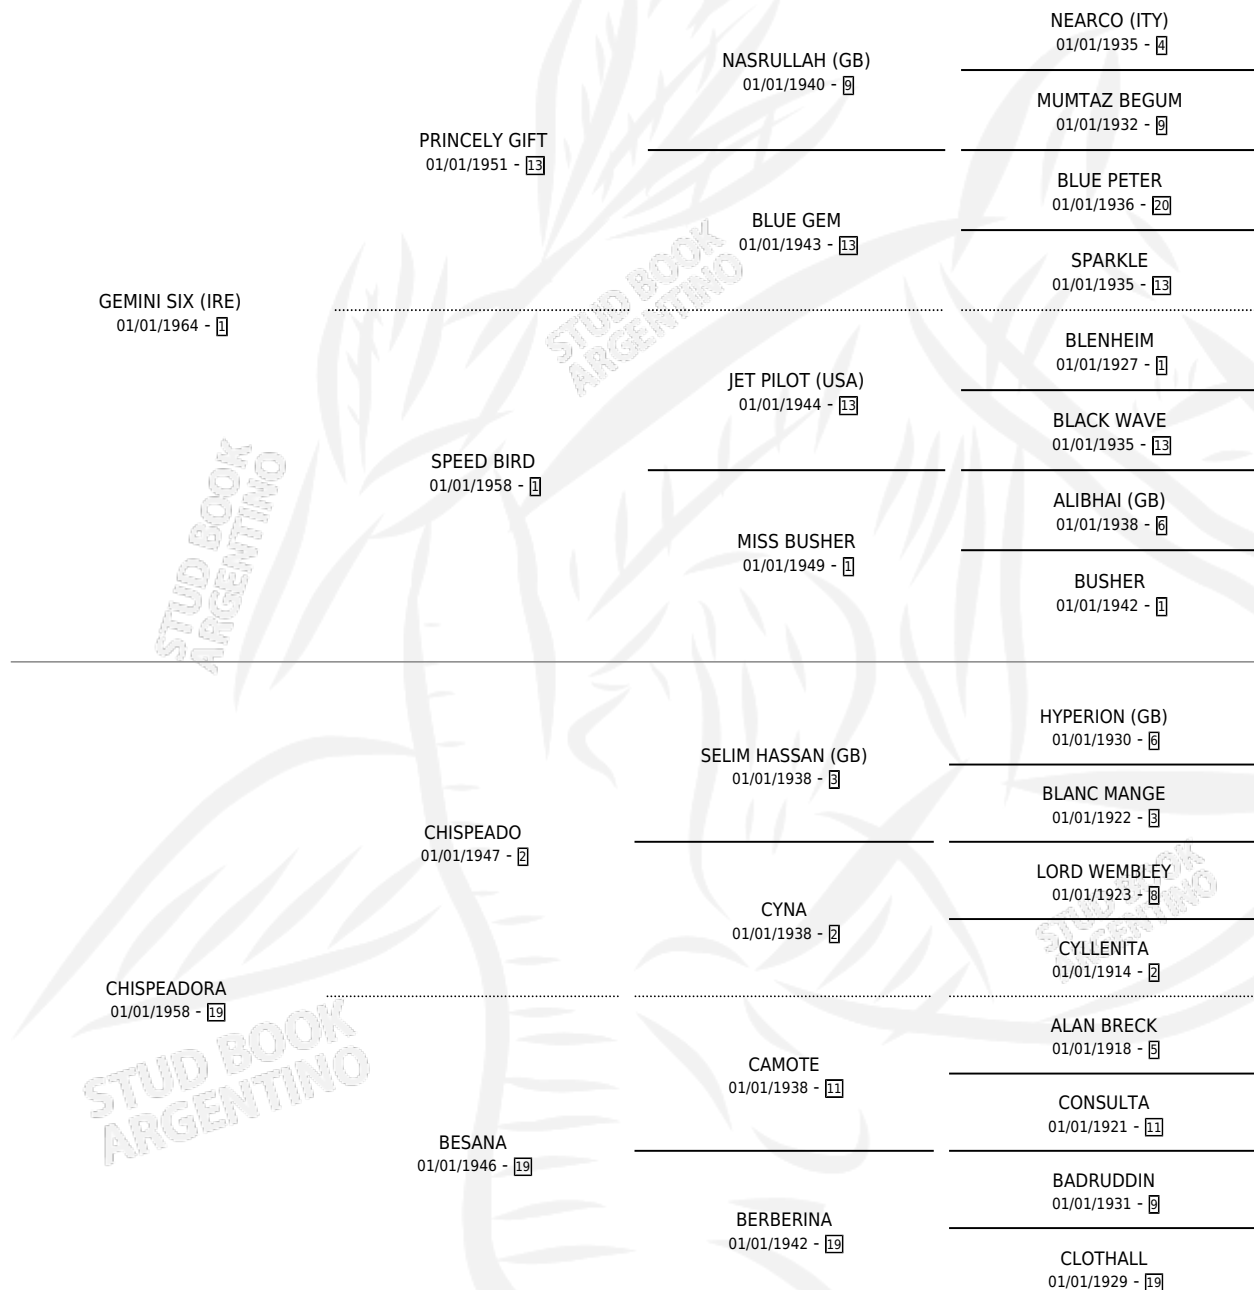

GATTONA

por GEMINI SIX (IRE) y CHISPEADORA por CHISPEADO

Argentina · Hembra · Zaino · SP · 01/01/1974
Familia 19-c · Volumen 28

ESTADO

TIPIFICACIÓN SANGUÍNEA	X
TIPIFICACIÓN POR ADN	X
PASAPORTE	X
IDENTIFICACIÓN POR MICROCHIP	X
REPRODUCTOR	✓

Lugar de nacimiento: Campo particular

Criador: Cesare Miguel Angel

~

HIJOS

	MACHOS	HEMBRAS
1 NACIERON	0	1
1 CORRIERON	0	1
1 GANARON	0	1
0 GANADORES CL	0 GANADORES GR	0 GANADORES G1

PEDIGREE

CAMPAÑA

Solo carreras oficiales de Argentina