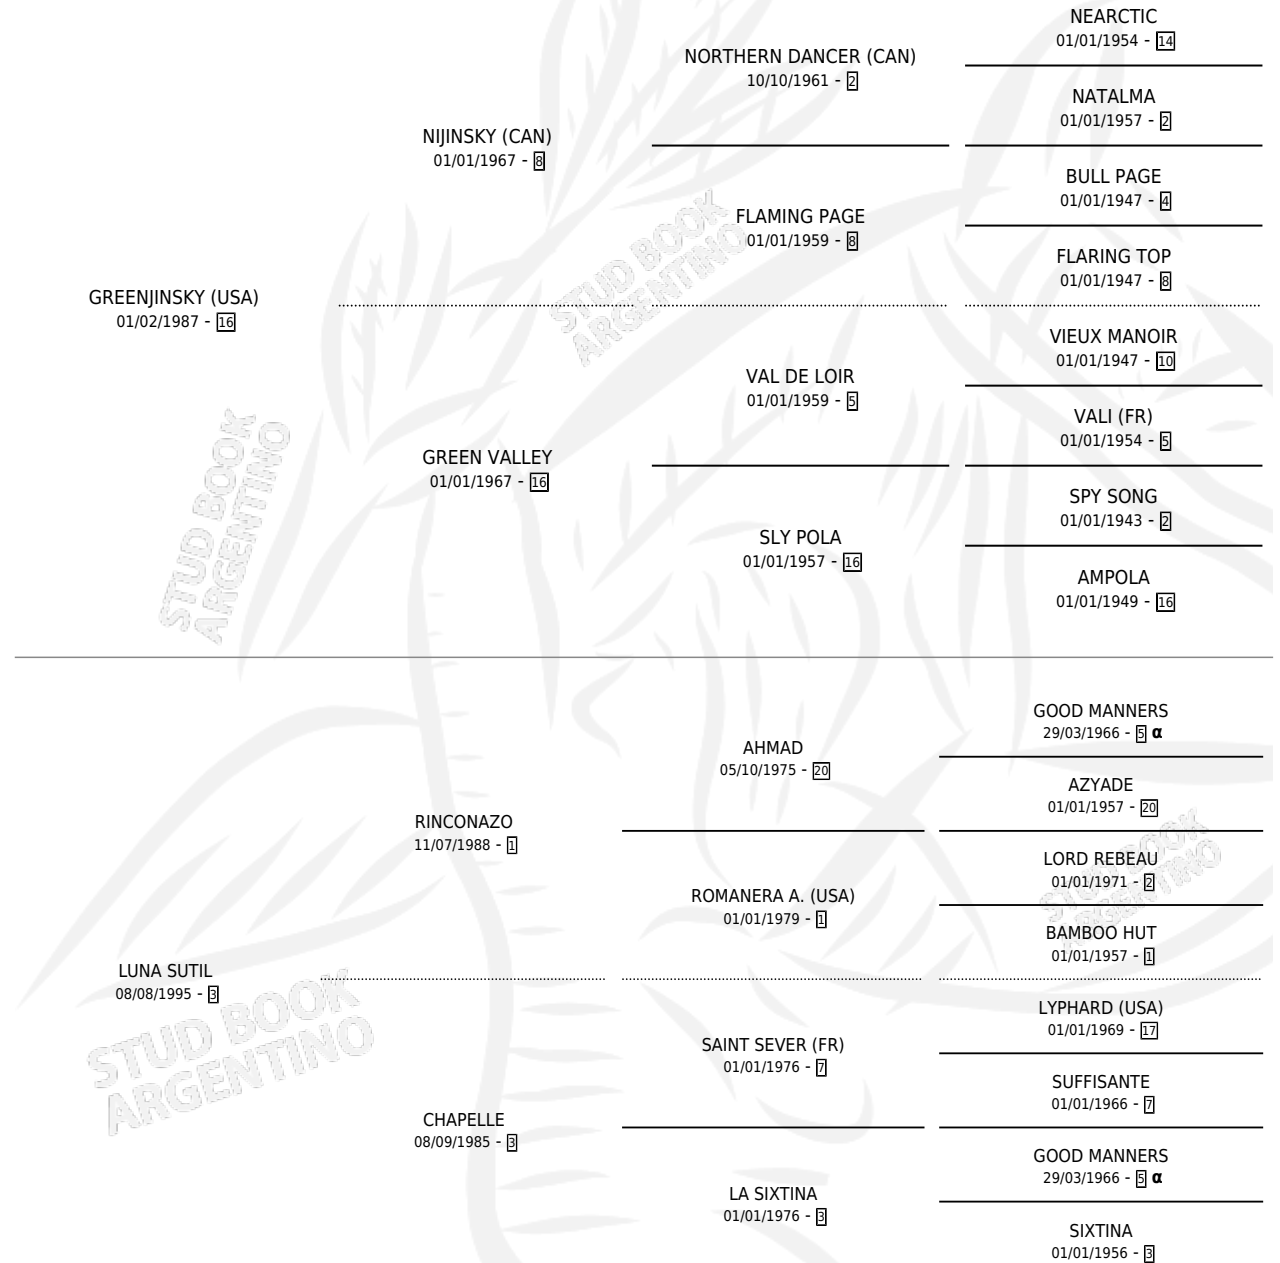

PALOMA SUTIL

por GREENJINSKY (USA) y LUNA SUTIL por RINCONAZO

Argentina · Hembra · Zaino · SP · 09/09/2002
Familia 3-b · Volumen 38

ESTADO

TIPIFICACIÓN SANGUÍNEA	✓
TIPIFICACIÓN POR ADN	X
PASAPORTE	X
IDENTIFICACIÓN POR MICROCHIP	X
REPRODUCTOR	✓

Lugar de nacimiento: Nobleza

Criador: Sin dato

PEDIGREE

INBREEDING : α

CAMPAÑA

Solo carreras oficiales de Argentina

POR EDAD

EDAD	CC	1°	2°	3°	4°	5°	NP	CLC	CLG	CLCG1	CLGG1	IMPORTE	GANANCIA / CC
3 AÑOS	4	1	0	0	1	0	2	0	0	0	0	\$11,920	\$2,980
4 AÑOS	2	0	0	0	0	0	2	0	0	0	0	\$0	\$0
6 AÑOS	3	0	1	0	0	1	1	0	0	0	0	\$5,890	\$1,963
7 AÑOS	1	0	0	0	0	1	0	0	0	0	0	\$700	\$700
TOTALES	10	1	1	0	1	2	5	0	0	0	0	\$18,510	\$1,851
%		10.0%	10.0%	0.0%	10.0%	20.0%	50.0%	0.0%	0.0%	0.0%	0.0%		