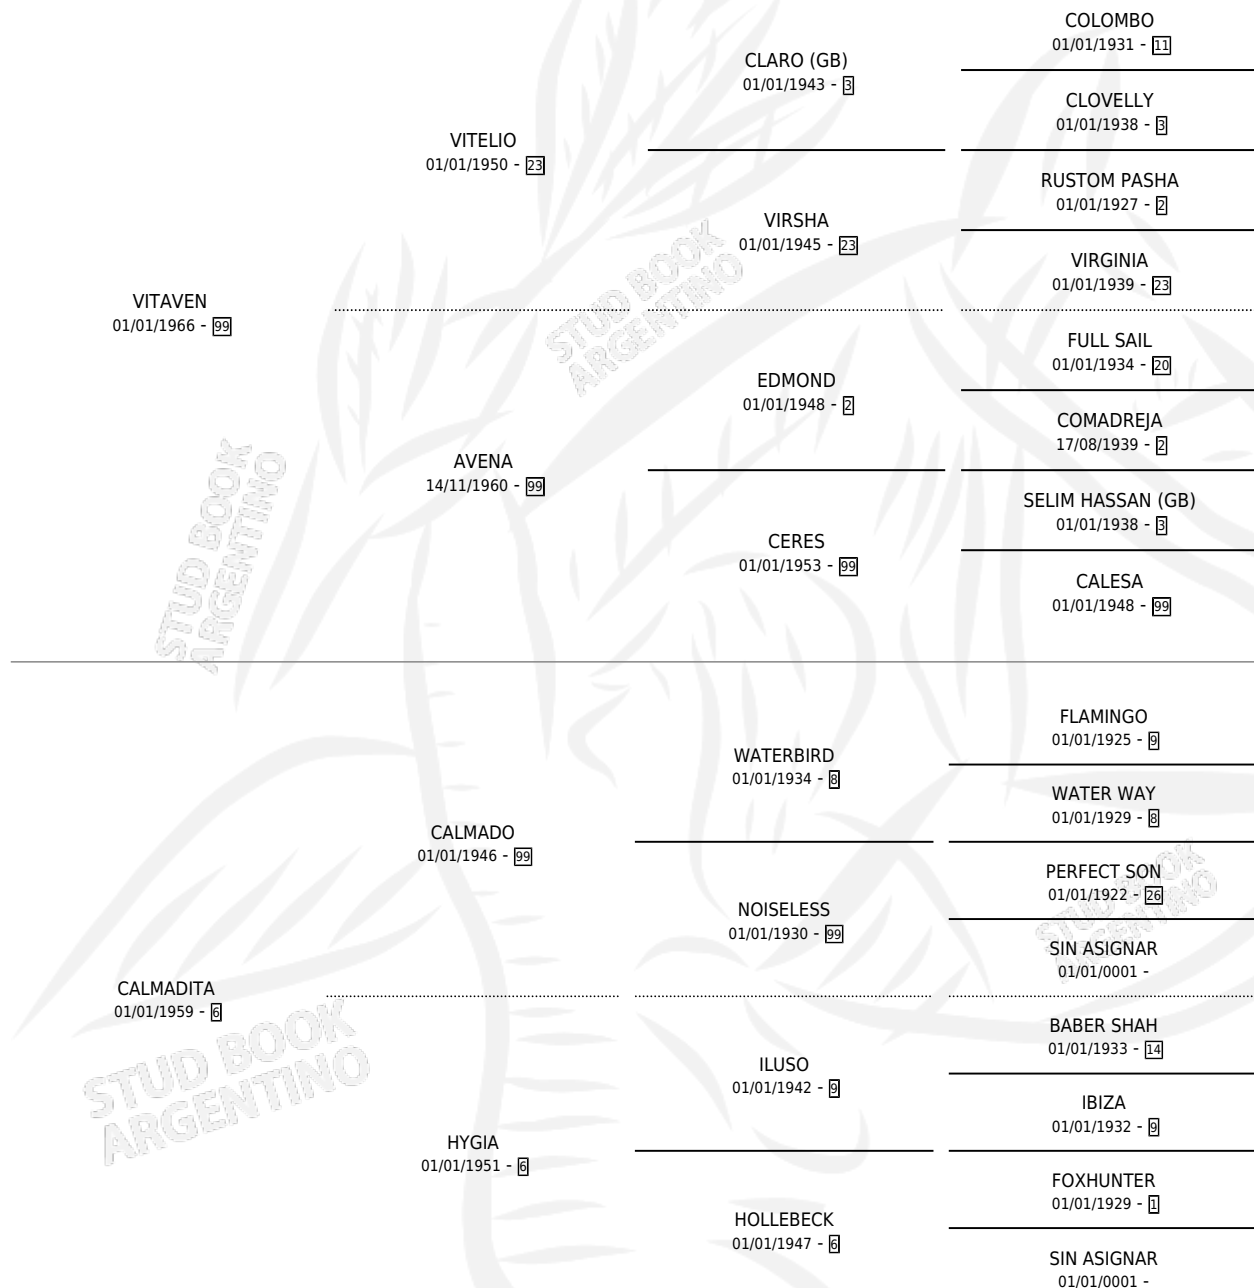

VESUBIANA

por VITAVEN y CALMADITA por CALMADO

Argentina · Hembra · Zaino · SP · 01/01/1974
Familia 6-f · Volumen 28

ESTADO

TIPIFICACIÓN SANGUÍNEA	X
TIPIFICACIÓN POR ADN	X
PASAPORTE	X
IDENTIFICACIÓN POR MICROCHIP	X
REPRODUCTOR	✓

Lugar de nacimiento: Campo particular

Criador: Sin dato

~

HIJOS

	MACHOS	HEMBRAS
9 NACIERON	5	4
4 CORRIERON	2	2
1 GANARON	1	0
0 GANADORES CL	0 GANADORES GR	0 GANADORES G1

PEDIGREE

CAMPAÑA

Solo carreras oficiales de Argentina