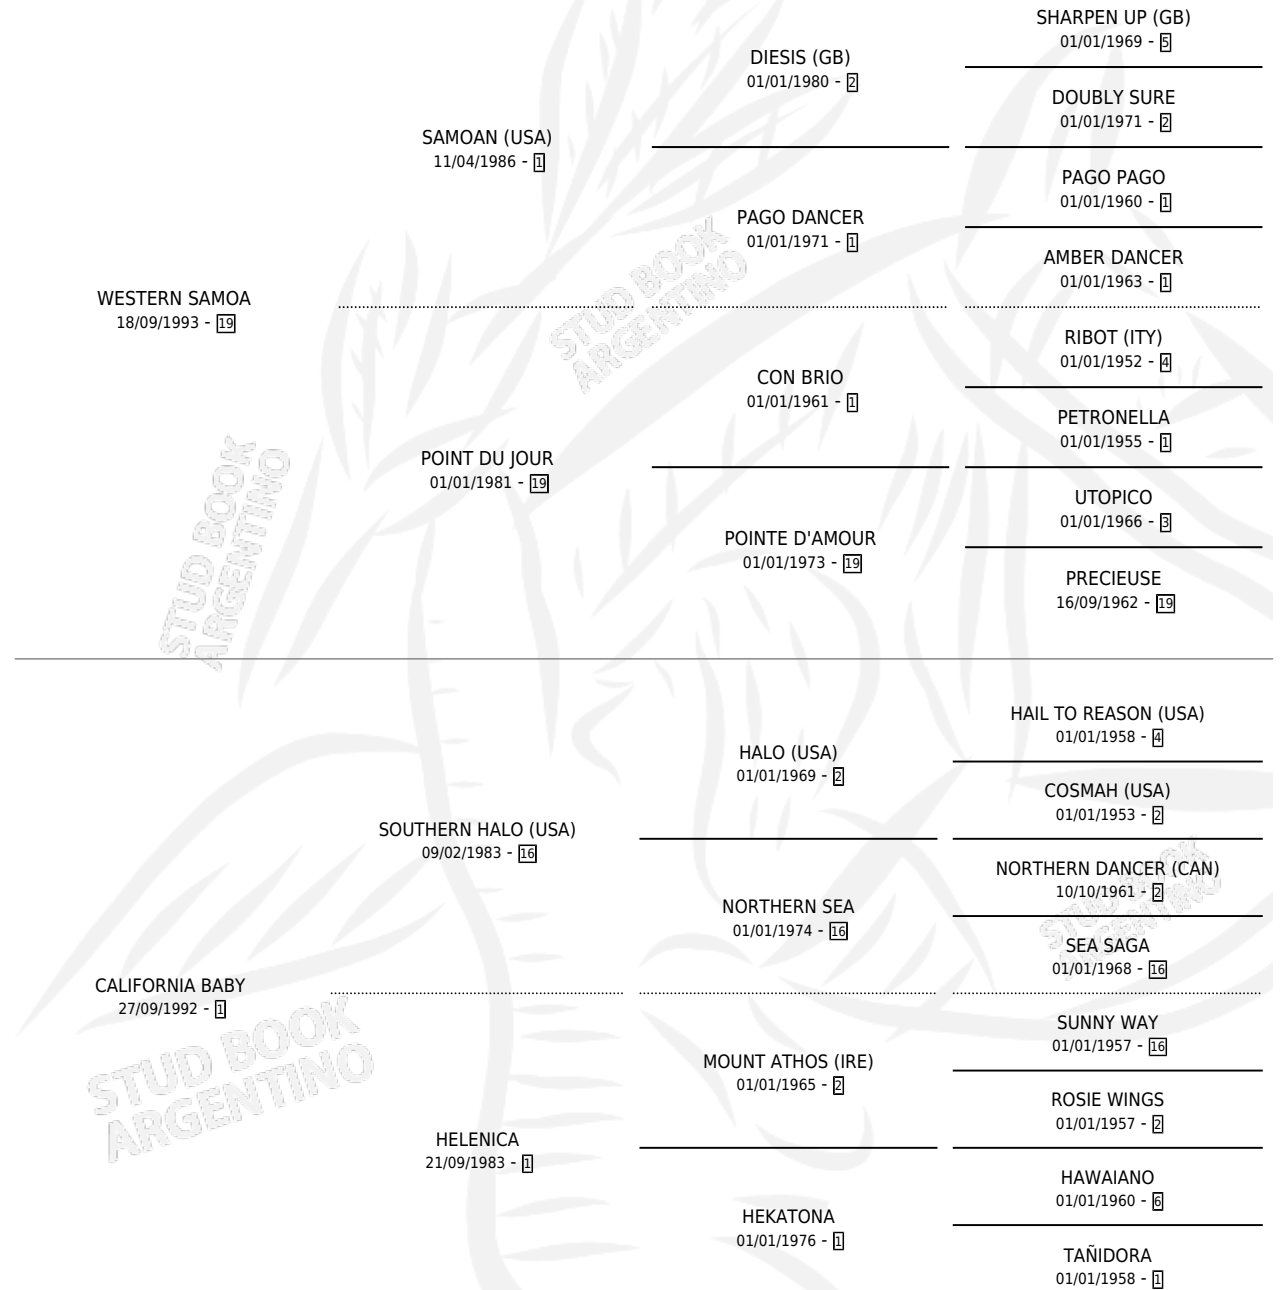

WESTERN HALO

por WESTERN SAMOA y CALIFORNIA BABY por
SOUTHERN HALO (USA)

Argentina · Macho · Zaino · SP · 15/08/2002
Familia 1-s · Volumen 38

ESTADO

TIPIFICACIÓN SANGUÍNEA	✓
TIPIFICACIÓN POR ADN	✓
PASAPORTE	X
IDENTIFICACIÓN POR MICROCHIP	X
REPRODUCTOR	X

Lugar de nacimiento: Lomas Altas

Criador: Lomas Altas

PEDIGREE