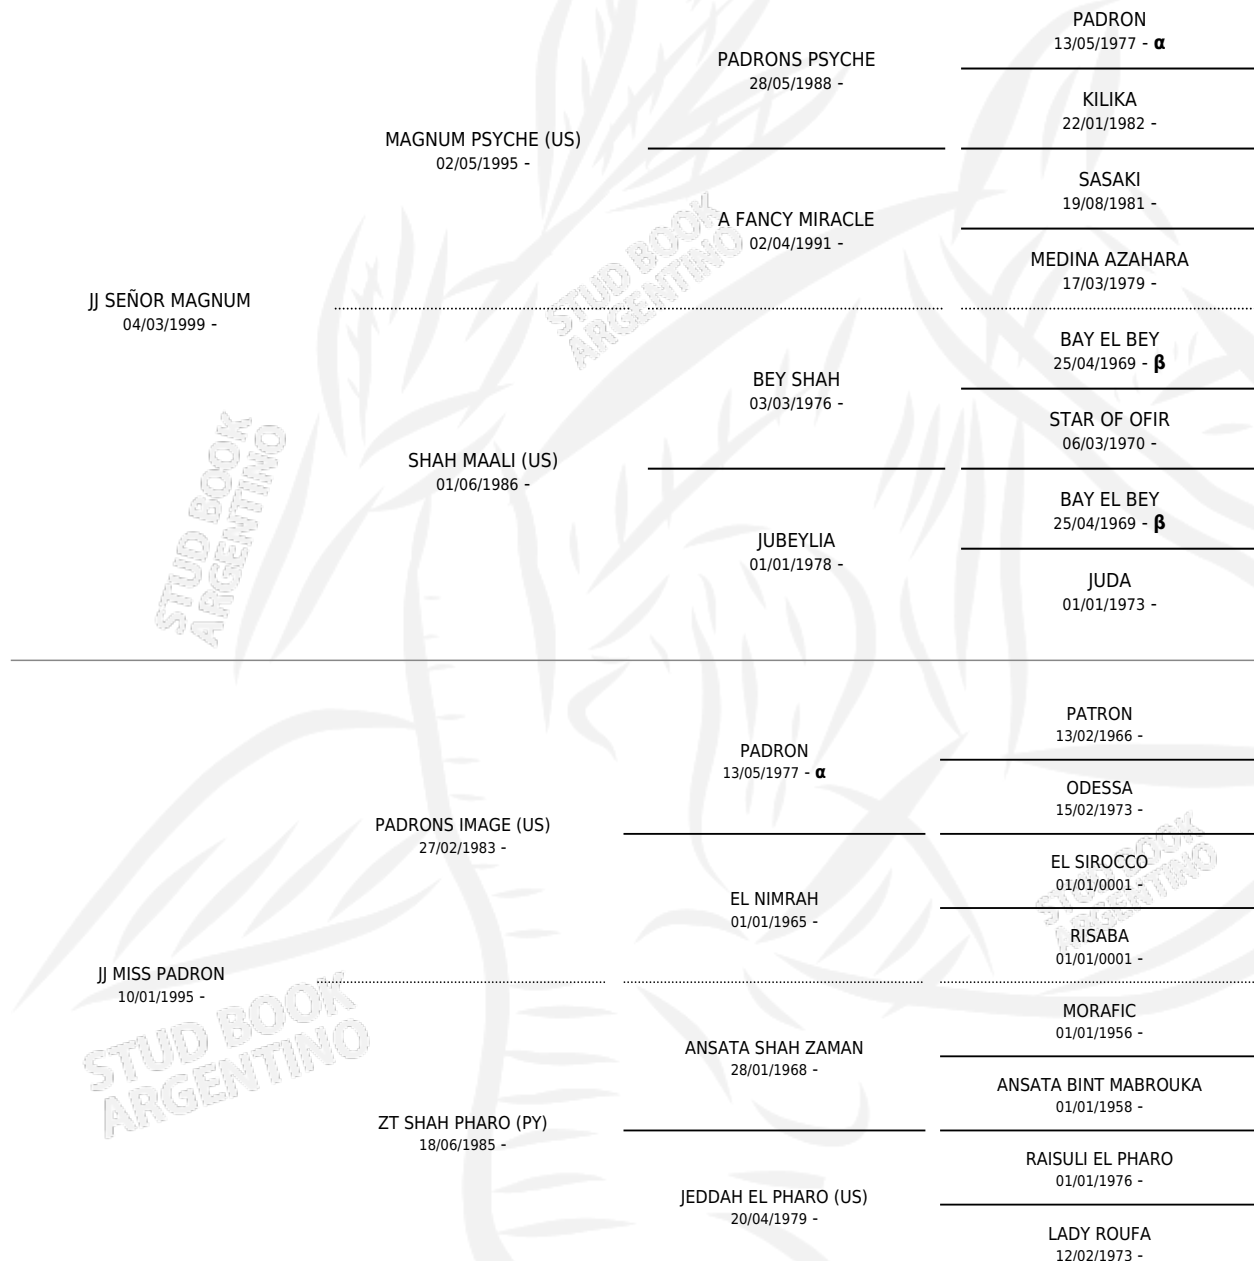

# JJ ATENEA

por JJ SEÑOR MAGNUM y JJ MISS PADRON por PADRONS IMAGE (US)

Argentina · Hembra · Alazan · AP · 20/03/2003  
Familia · Volumen 38

## ESTADO

TIPIFICACIÓN SANGUÍNEA	X
TIPIFICACIÓN POR ADN	X
PASAPORTE	X
IDENTIFICACIÓN POR MICROCHIP	X
REPRODUCTOR	X

**Lugar de nacimiento:** Mayed  
**Criador:** Mayed Sa

## PEDIGREE

INBREEDING :  $\alpha, \beta$