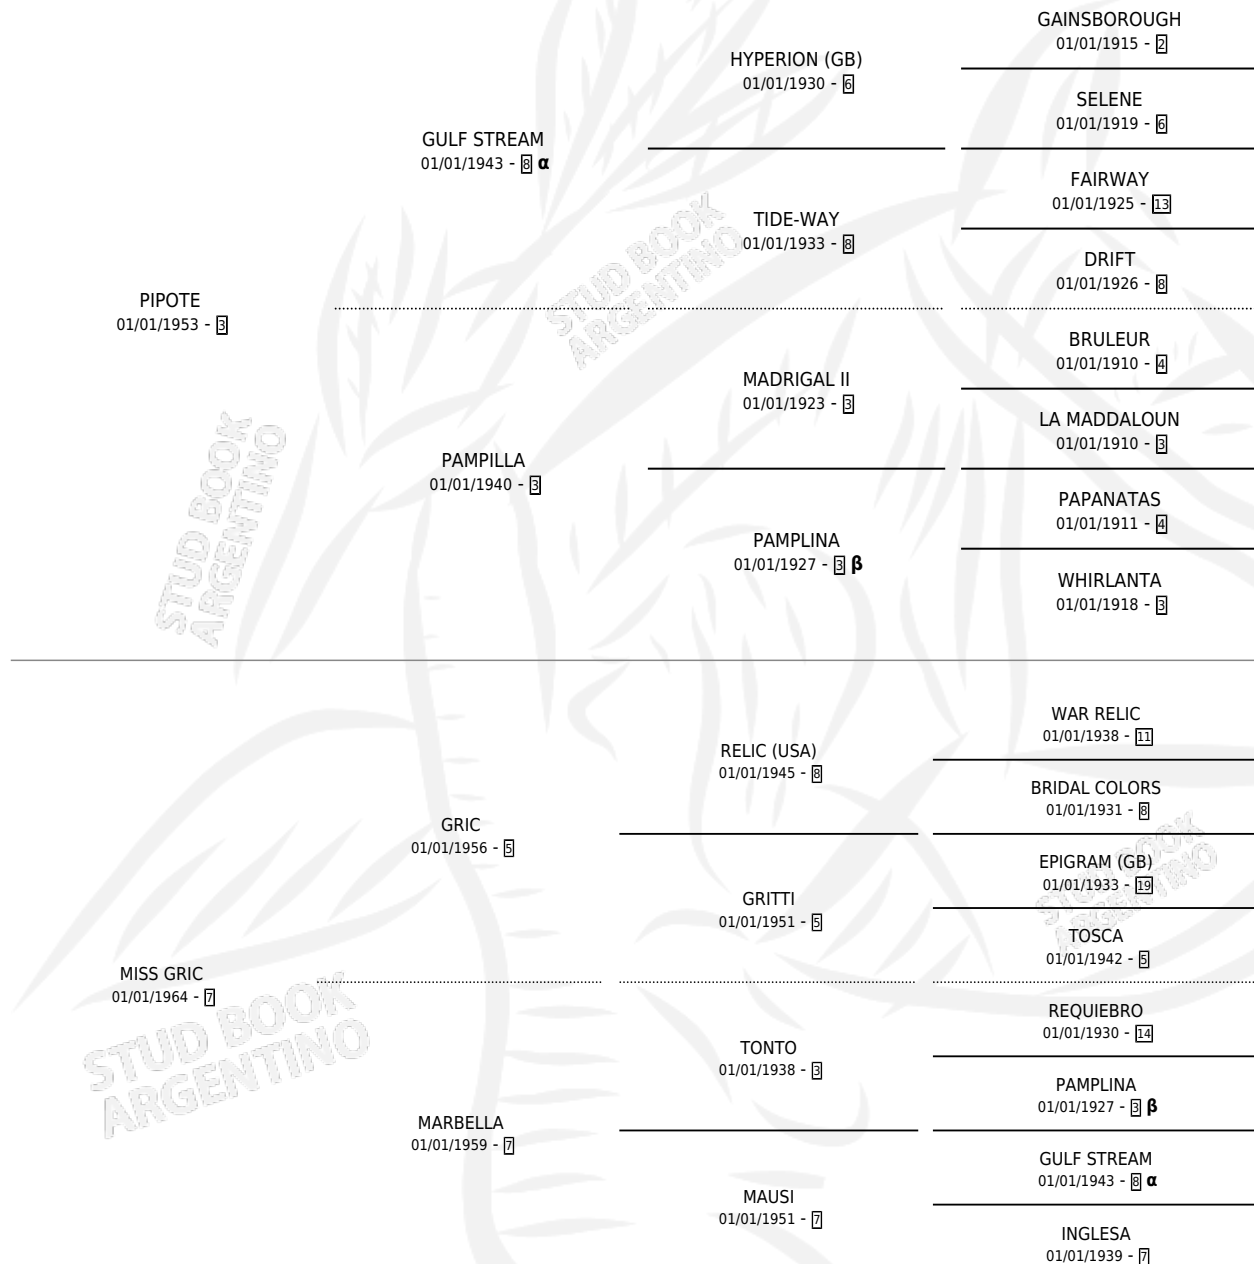

PIPIRILA

por **PIPOTE** y **MISS GRIC** por **GRIC**

Argentina · Hembra · Tordillo · SP · 01/01/1974
Familia 7 · Volumen 28

ESTADO

TIPIFICACIÓN SANGUÍNEA	✓
TIPIFICACIÓN POR ADN	X
PASAPORTE	X
IDENTIFICACIÓN POR MICROCHIP	X
REPRODUCTOR	✓

Lugar de nacimiento: Campo particular

Criador: Sin dato

~

HIJOS

	MACHOS	HEMBRAS
10 NACIERON	5	5
8 CORRIERON	4	4
6 GANARON	2	4

1	1	1
GANADORES CL	GANADORES GR	GANADORES G1

PEDIGREE

INBREEDING : **α,β**

S

cimientos 8 / Efectividad 50.00%

PADRILLO	PRODUCTO	CRIADOR	1ER SERVICIO	ÚLTIMO SERVICIO
POR CAPRICHIO	∅		30/11/1999	30/11/1999
PIPIRILA	∅		13/11/1998	31/12/1998
Datos oficiales del Stud Book Argentino	∅		20/11/1997	05/12/1997
Documento generado el 03/05/2026	∅			
ALGENIB	∅		10/11/1995	21/11/1995
studbook.org.ar				
JOHNNY'S PROSPECT (USA)	EL MAS POPULAR (M T, 30/08/1995)	SIN DATO	13/09/1994	13/09/1994
BID US (USA)	∅		22/10/1993	10/11/1993
POLITICAL AMBITION (USA)	POLITICAL PRINCE (M Z, 12/10/1993) •MURIÓ EL 08/11/2014•	VACACION	30/08/1992	24/10/1992
BID US (USA)	PRESEA (H Z, 29/07/1992)	VACACION	22/08/1991	22/08/1991
POLITICAL AMBITION (USA)	∅		10/10/1990	30/11/1990
MARIACHE	∅		19/09/1989	01/12/1989
ARTFUL (FR)	PIROTECNICA (H Z, 08/09/1989)	VACACION	24/08/1988	29/09/1988
EL AZAR	PITUCA' ZAR (H Z, 09/08/1988) •MURIÓ EL 10/05/2018•	SIN DATO	22/08/1987	22/08/1987
PUNCTILIO (USA)	PIELAGO (M Z, 06/07/1987) •MURIÓ EL 10/05/2018•	VACACION	06/08/1986	08/08/1986
MARIACHE	POPULAR (M T, 27/07/1986)	OTERO JUAN CARLOS	11/08/1985	11/08/1985
MARIACHE	∅			
MARIACHE	PISTAIRA (H Z, 28/09/1984) •MURIÓ EL 13/10/2003•	SIN DATO		