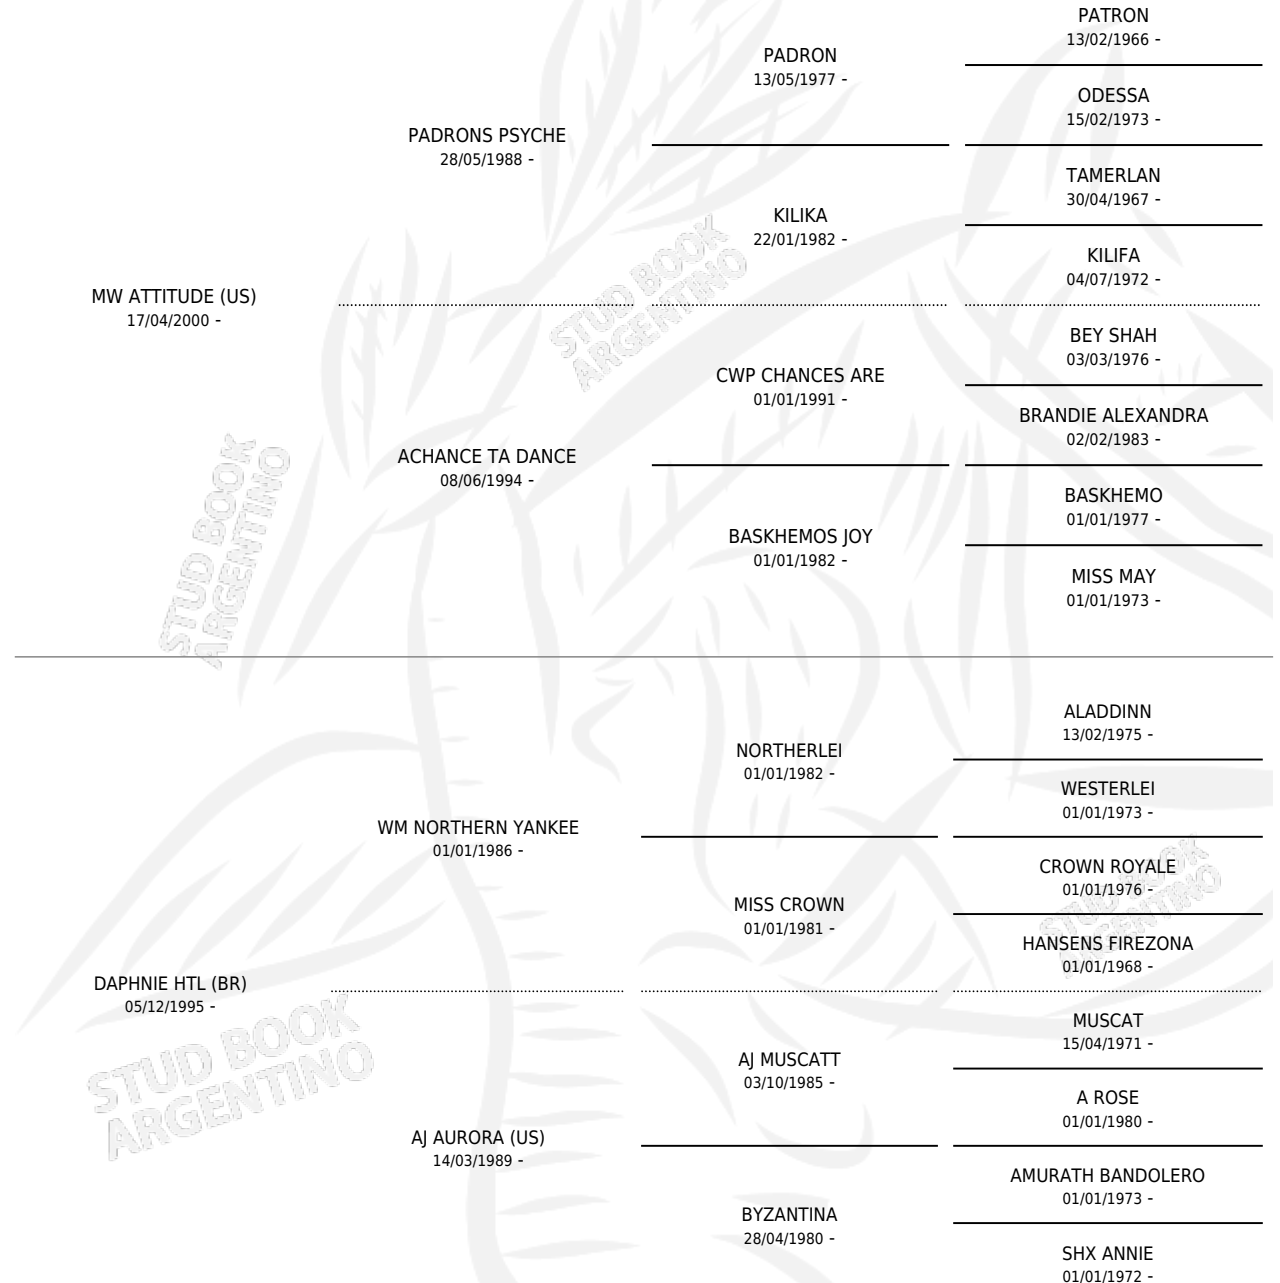

RP ATTUAL

por MW ATTITUDE (US) y DAPHNIE HTL (BR) por WM
NORTHERN YANKEE

Argentina · Macho · Alazan · AP · 29/03/2003
Familia · Volumen 38

ESTADO

TIPIFICACIÓN SANGUÍNEA	✓
TIPIFICACIÓN POR ADN	X
PASAPORTE	X
IDENTIFICACIÓN POR MICROCHIP	X
REPRODUCTOR	X

Lugar de nacimiento: Cuatro Estrellas

Criador: Cuatro Estrellas

PEDIGREE

RP ATTUAL

Datos oficiales del Stud Book Argentino

Documento generado el 10/05/2026

studbook.org.ar