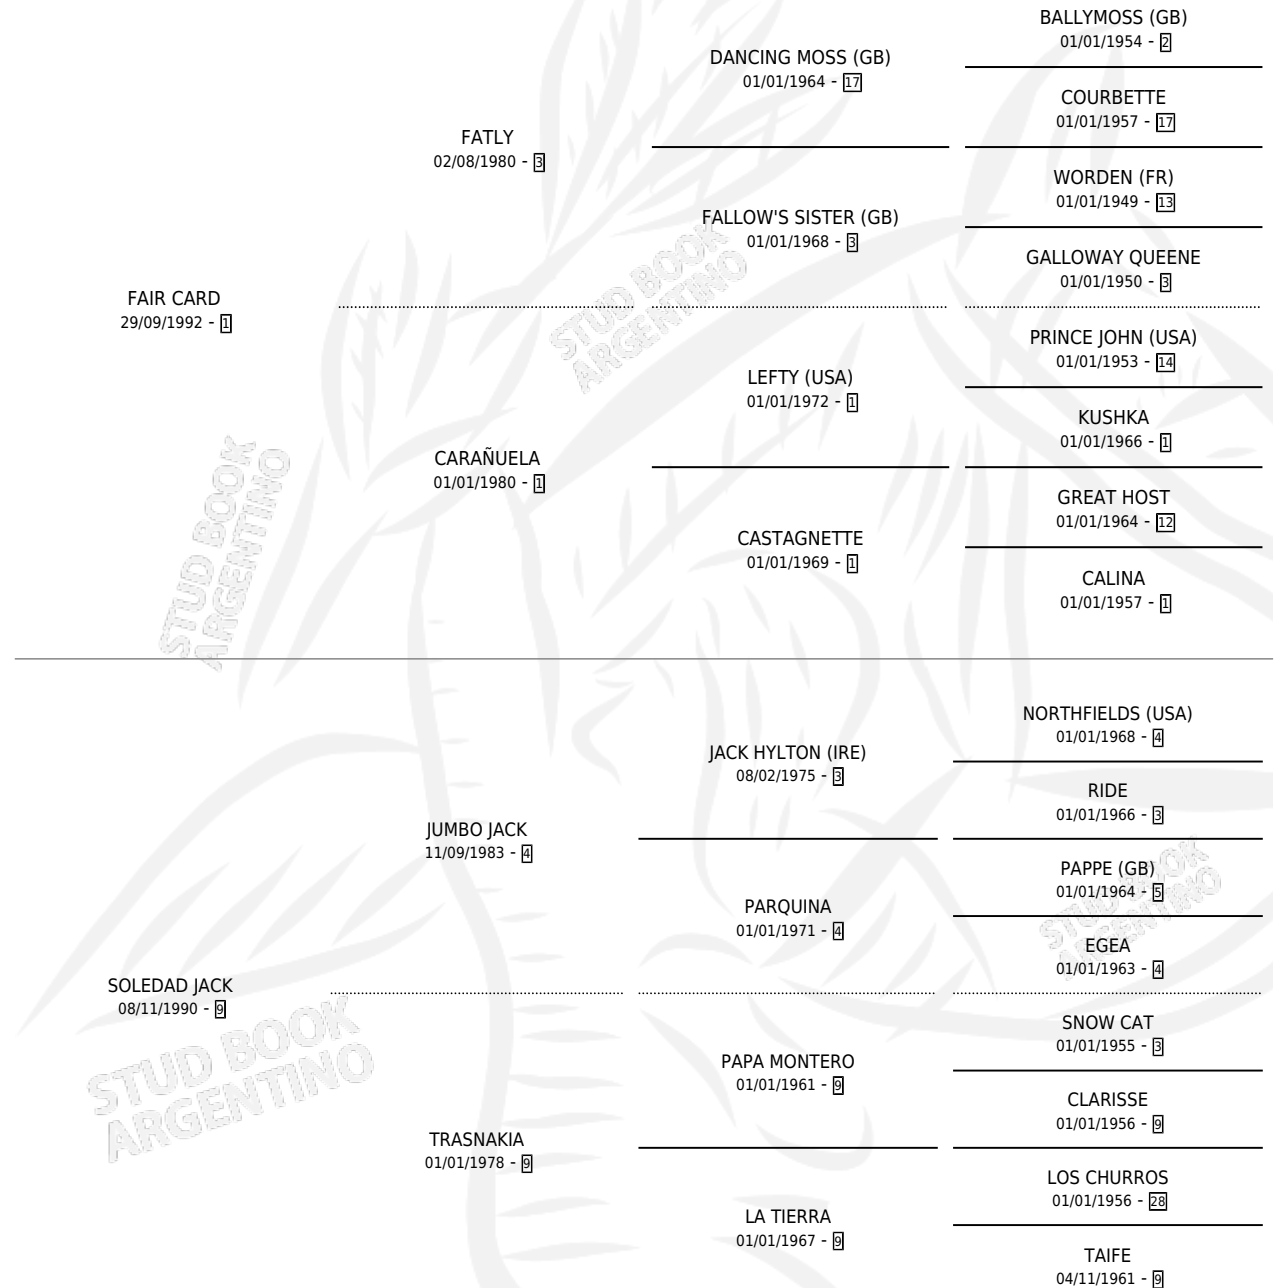

DAKO HORACIO

por FAIR CARD y SOLEDAD JACK por JUMBO JACK

Argentina · Macho · Alazan · SP · 20/10/2001
Familia 9-g · Volumen 37

ESTADO

TIPIFICACIÓN SANGUÍNEA	✓
TIPIFICACIÓN POR ADN	X
PASAPORTE	X
IDENTIFICACIÓN POR MICROCHIP	X
REPRODUCTOR	X

Lugar de nacimiento: Dakota

Criador: Sin dato

PEDIGREE