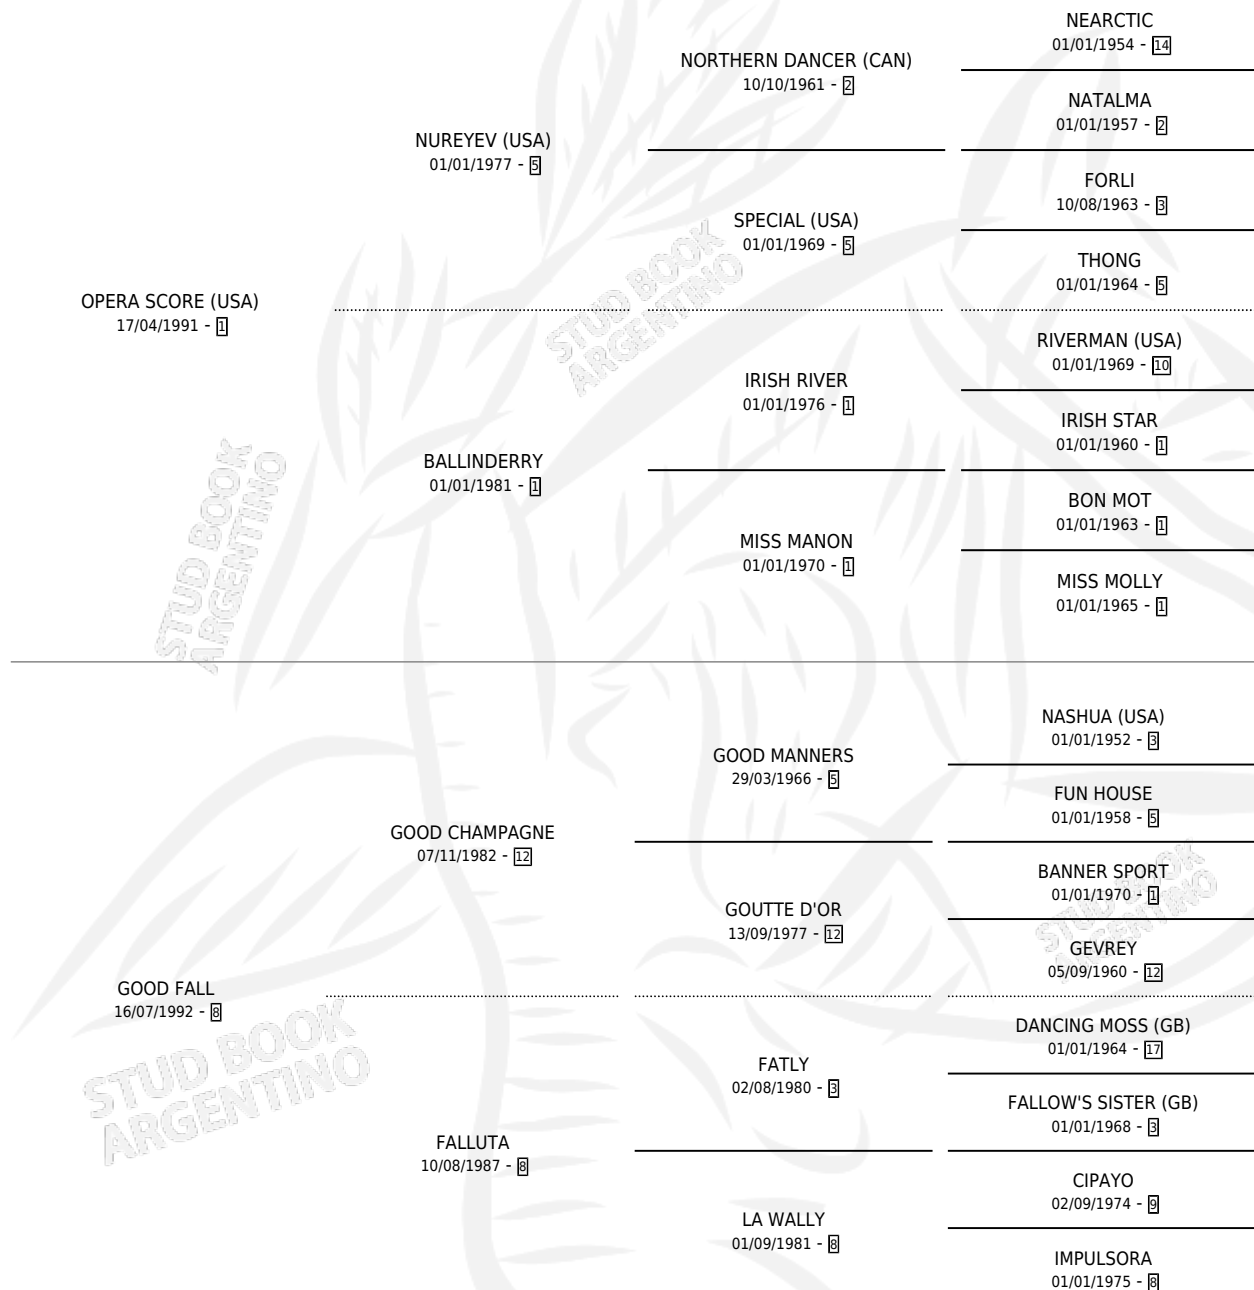

EL CHICHI

por OPERA SCORE (USA) y GOOD FALL por GOOD CHAMPAGNE

Argentina · Macho · Alazan · SP · 23/10/1999
Familia 8-i · Volumen 37

ESTADO

TIPIFICACIÓN SANGUÍNEA	✓
TIPIFICACIÓN POR ADN	X
PASAPORTE	X
IDENTIFICACIÓN POR MICROCHIP	X
REPRODUCTOR	X

Lugar de nacimiento: Sueño Azul
Criador: Mignani Edgardo Javier

PEDIGREE

EL CHICHI

Datos oficiales del Stud Book Argentino

Documento generado el 02/05/2026

studbook.org.ar