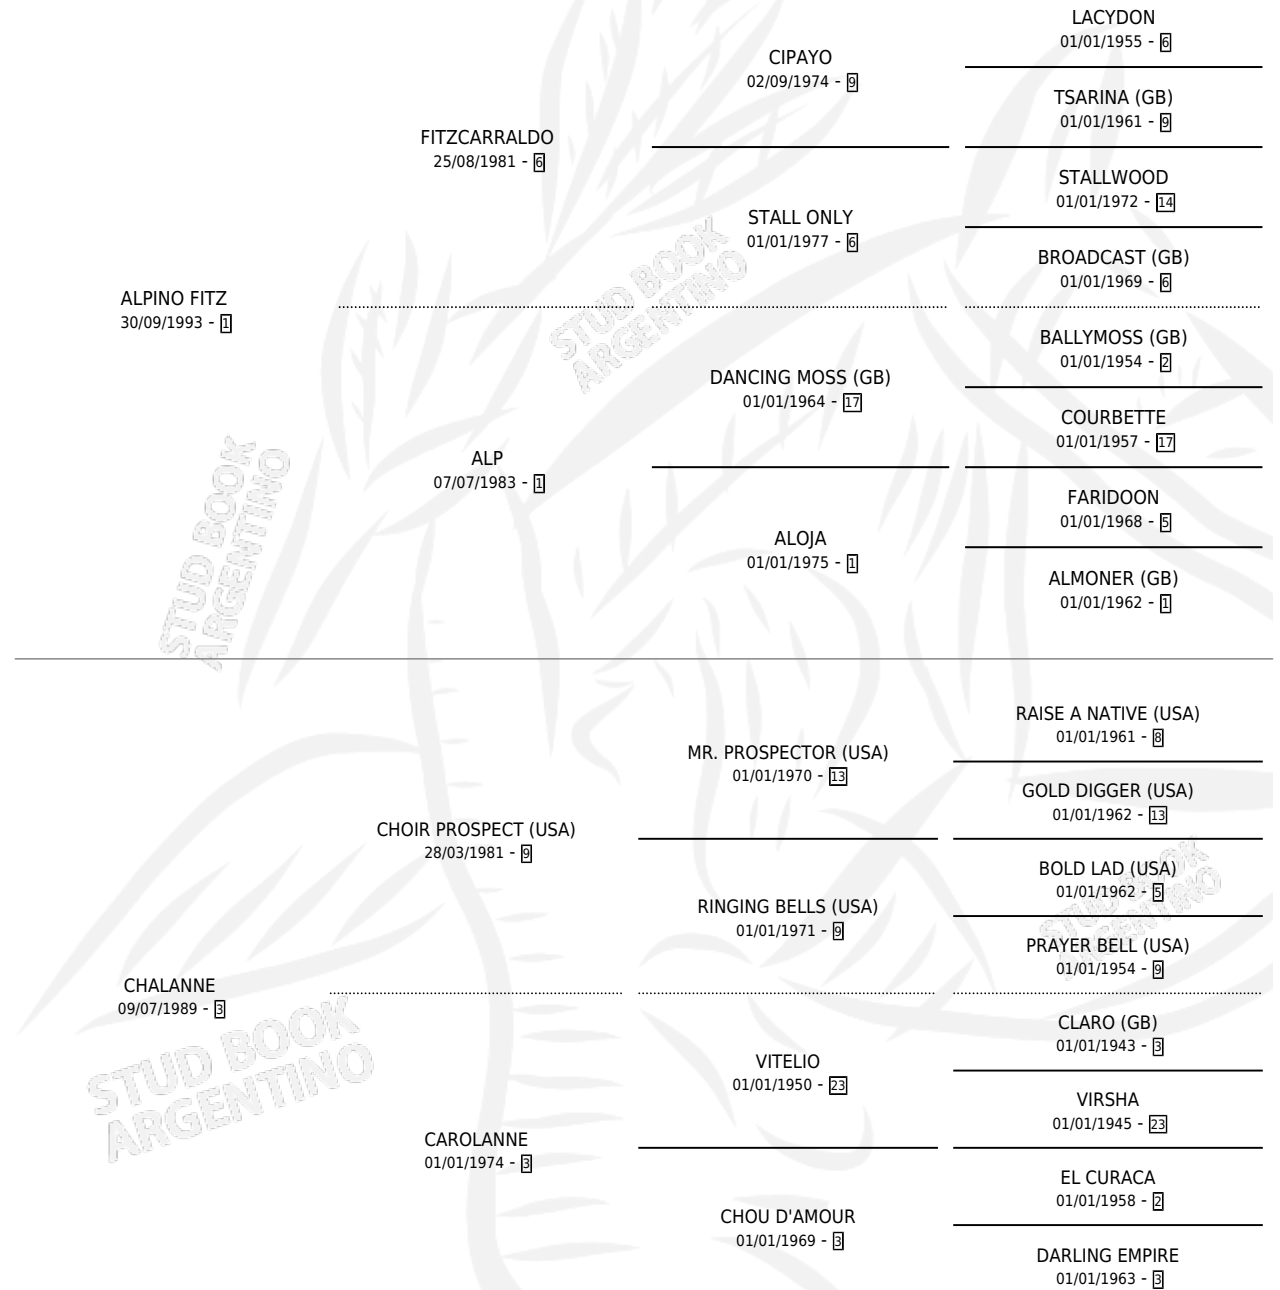

ALPINO CHOIR

por ALPINO FITZ y CHALANNE por CHOIR PROSPECT (USA)

Argentina · Macho · Alazan · SP · 15/10/2002
Familia 3-h · Volumen 38

ESTADO

TIPIFICACIÓN SANGUÍNEA	✓
TIPIFICACIÓN POR ADN	X
PASAPORTE	X
IDENTIFICACIÓN POR MICROCHIP	X
REPRODUCTOR	X

Lugar de nacimiento: Los Tres Vasquitos
Criador: Sin dato

PEDIGREE

CAMPAÑA

Solo carreras oficiales de Argentina

POR EDAD

EDAD	CC	1°	2°	3°	4°	5°	NP	CLC	CLG	CLCG1	CLGG1	IMPORTE	GANANCIA / CC
3 AÑOS	9	0	0	2	1	2	4	0	0	0	0	\$5,585	\$621
TOTALES	9	0	0	2	1	2	4	0	0	0	0	\$5,585	\$621
%		0.0%	0.0%	22.2%	11.1%	22.2%	44.4%	0.0%	0.0%	0.0%	0.0%		