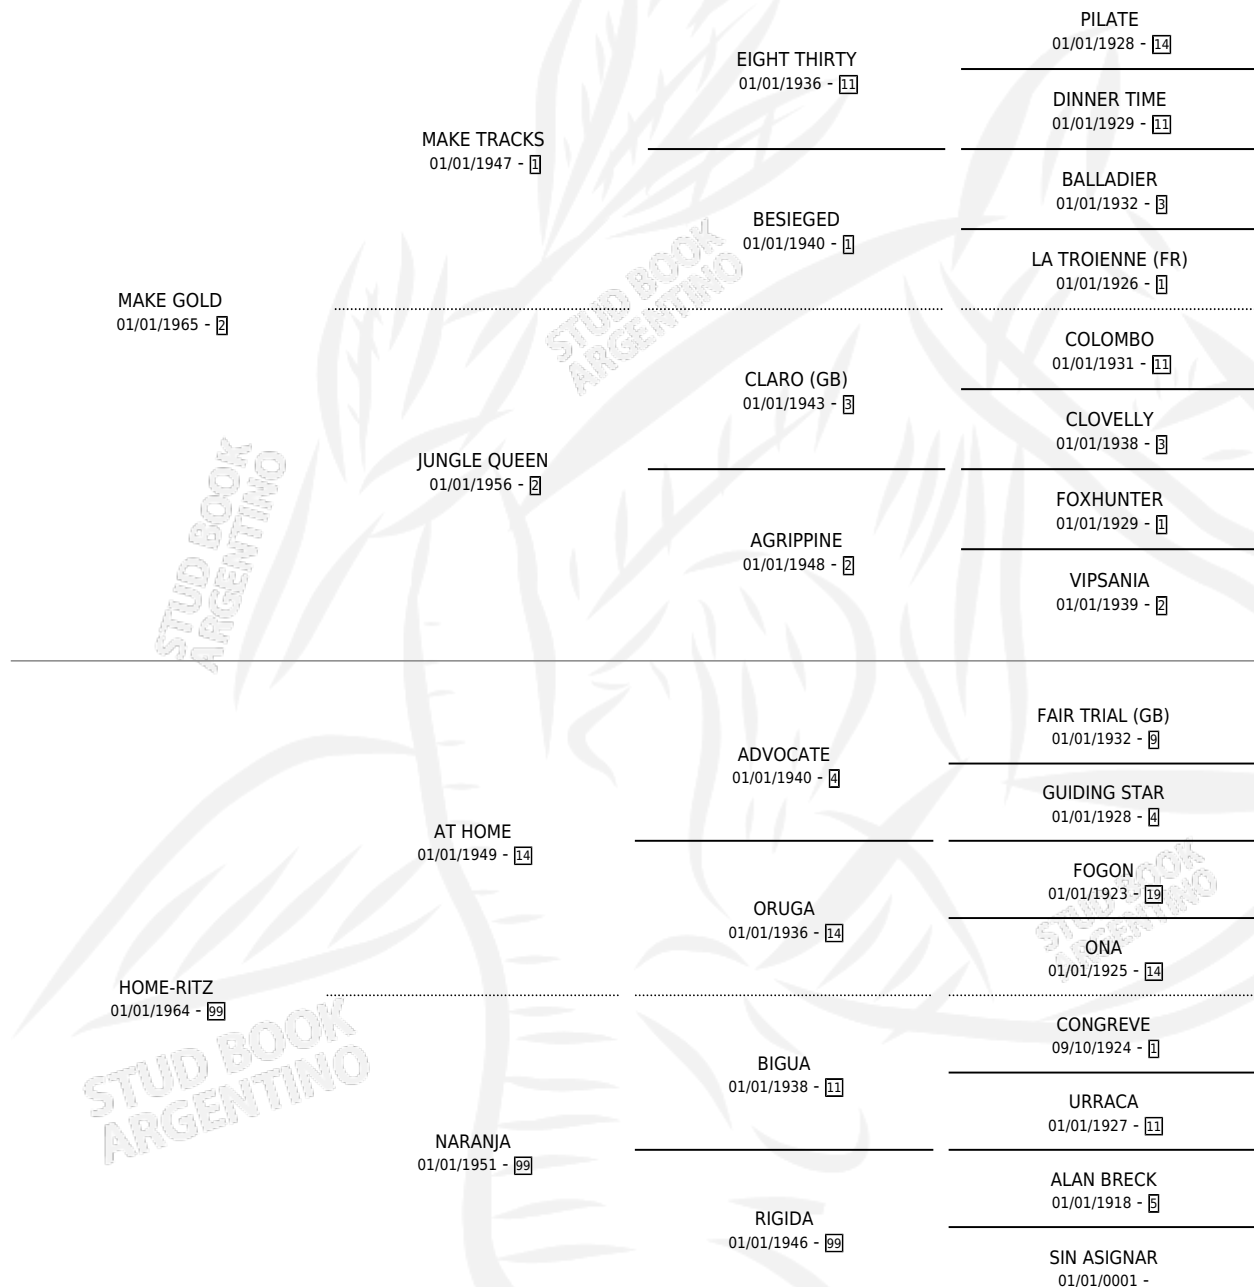

MARIA ANTONIA

por **MAKE GOLD** y **HOME-RITZ** por **AT HOME**

Argentina · Hembra · Zaino · SP · 01/01/1974
Familia 99 · Volumen 28

ESTADO

TIPIFICACIÓN SANGUÍNEA	X
TIPIFICACIÓN POR ADN	X
PASAPORTE	X
IDENTIFICACIÓN POR MICROCHIP	X
REPRODUCTOR	✓

Lugar de nacimiento: Campo particular

Criador: Sin dato

~

HIJOS

	MACHOS	HEMBRAS
1 NACIERON	1	0
1 CORRIERON	1	0
1 GANARON	1	0
0 GANADORES CL	0 GANADORES GR	0 GANADORES G1

PEDIGREE

S

mientos **0** / Efectividad **0.00%**

PADRILLO	PRODUCTO	CRIADOR	1ER SERVICIO	ÚLTIMO SERVICIO
SIN ASIGNAR	∅			
MARIA ANTONIA PERELLO (M)	∅			

Datos oficiales del Stud Book Argentino

Documento generado el 07/05/2026

studbook.org.ar