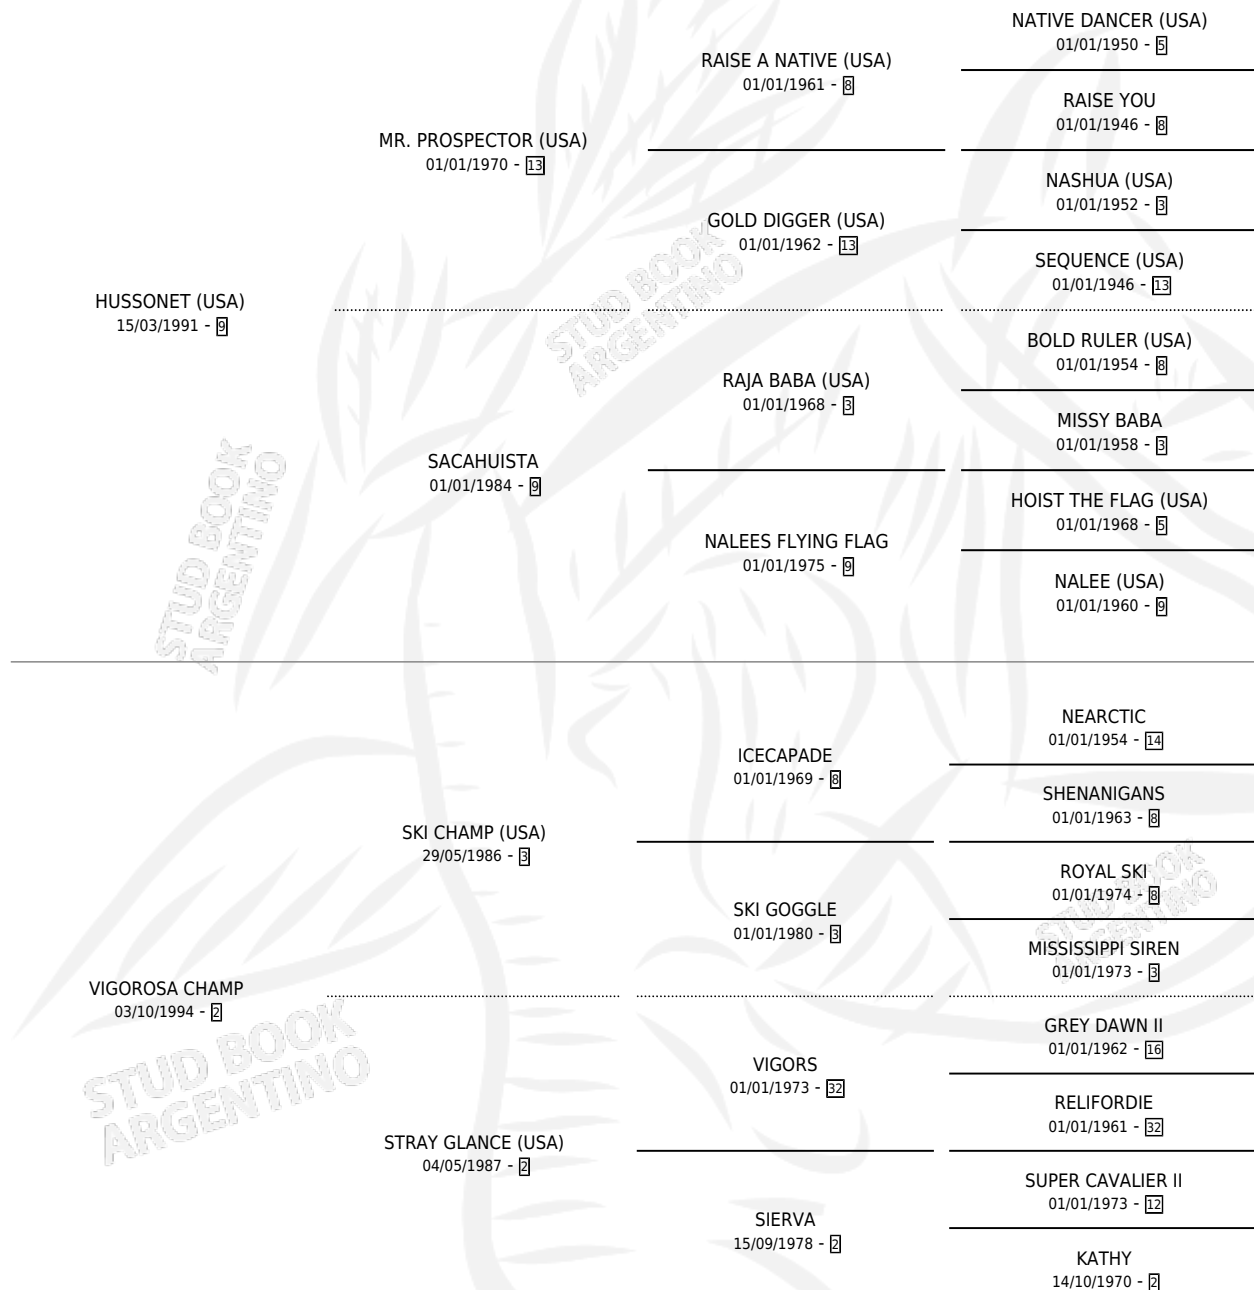

VEAMOS (CHI)

por **HUSSONET (USA)** y **VIGOROSA CHAMP** por **SKI CHAMP (USA)**

Chile · Hembra · Alazan · SP · 22/10/2002
Familia 2-g · Volumen web

ESTADO

TIPIFICACIÓN SANGUÍNEA	✓
TIPIFICACIÓN POR ADN	✓
PASAPORTE	X
IDENTIFICACIÓN POR MICROCHIP	X
REPRODUCTOR	✓

Lugar de nacimiento: Chile
Criador: Extranjero

~

HIJOS

	MACHOS	HEMBRAS
5 NACIERON	3	2
2 CORRIERON	2	0
2 GANARON	2	0

0	0	0
GANADORES CL	GANADORES GR	GANADORES G1

PEDIGREE

EXPORTACIÓN / IMPORTACIÓN

FECHA	MOVIMIENTO	PAÍS
14/05/2003	IMPORTADO	CHILE

~

CAMPAÑA

Solo carreras oficiales de Argentina

POR EDAD

EDAD	CC	1°	2°	3°	4°	5°	NP	CLC	CLG	CLCG1	CLGG1	IMPORTE	GANANCIA / CC
3 AÑOS	6	1	0	0	0	1	4	0	0	0	0	\$9,000	\$1,500
TOTALES	6	1	0	0	0	1	4	0	0	0	0	\$9,000	\$1,500
%		16.7%	0.0%	0.0%	0.0%	16.7%	66.7%	0.0%	0.0%	0.0%	0.0%		