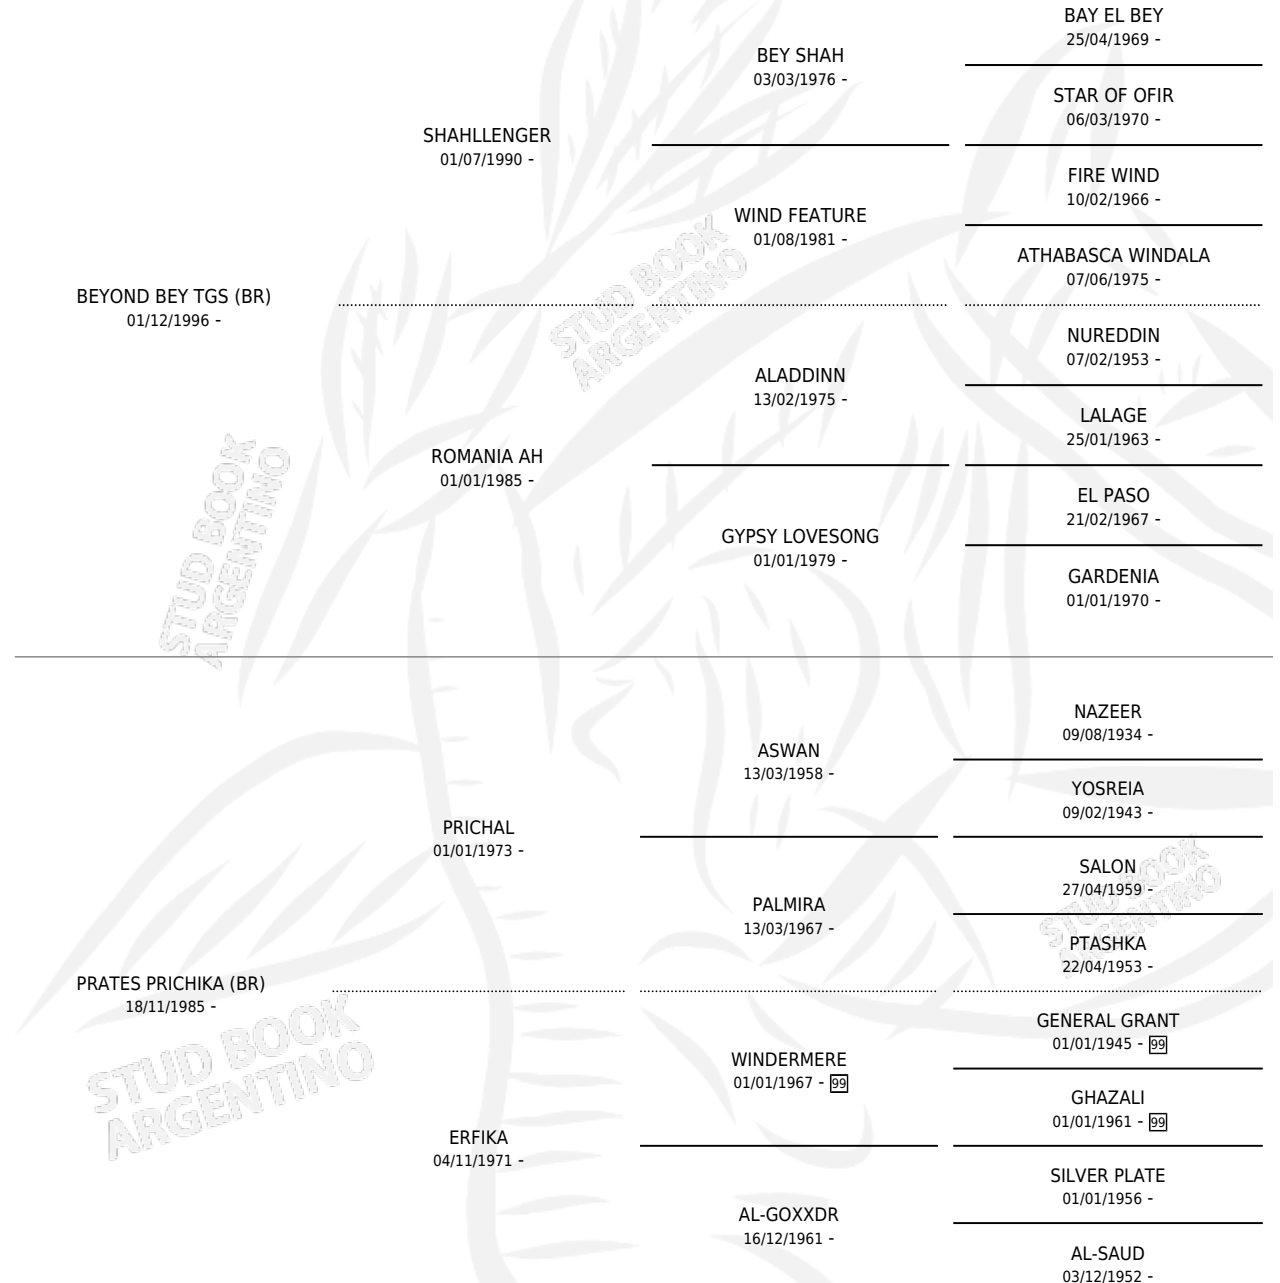

Lugar de nacimiento: Pavon

Criador: Pavon

~

HIJOS

	MACHOS	HEMBRAS
2 NACIERON	1	1
SIN ACTUACIONES		

PEDIGREE

S

mientos 2 / Efectividad 50.00%