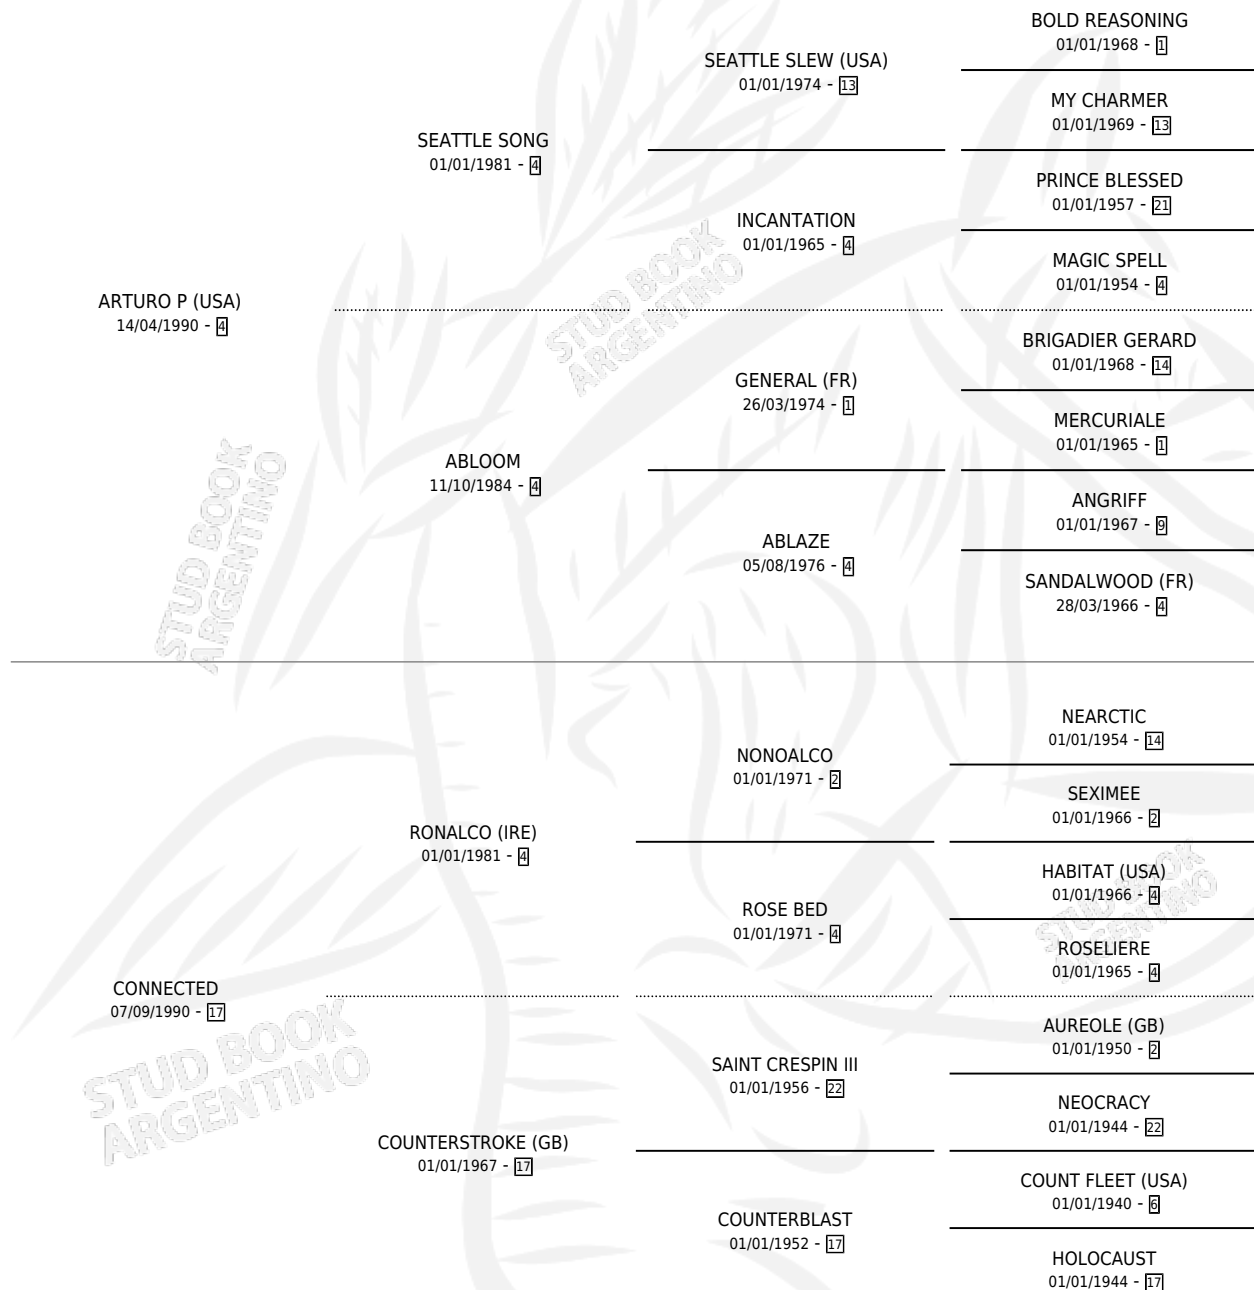

LA INHIBIDA

por **ARTURO P (USA)** y **CONNECTED** por **RONALCO (IRE)**

Argentina · Hembra · Zaino Colorado · SP · 26/09/2001
Familia 17-b · Volumen 37

ESTADO

TIPIFICACIÓN SANGUÍNEA	✓
TIPIFICACIÓN POR ADN	✓
PASAPORTE	X
IDENTIFICACIÓN POR MICROCHIP	X
REPRODUCTOR	✓

Lugar de nacimiento: San Lorenzo de Areco

Criador: Sin dato

~

HIJOS

	MACHOS	HEMBRAS
1 NACIERON	1	0

SIN ACTUACIONES

PEDIGREE

CAMPAÑA

Solo carreras oficiales de Argentina

POR EDAD

EDAD	CC	1°	2°	3°	4°	5°	NP	CLC	CLG	CLCG1	CLGG1	IMPORTE	GANANCIA / CC
3 AÑOS	2	0	0	0	0	0	2	0	0	0	0	\$0	\$0
4 AÑOS	5	0	0	0	1	0	4	0	0	0	0	\$200	\$40
6 AÑOS	3	0	0	1	0	0	2	0	0	0	0	\$300	\$100
TOTALES	10	0	0	1	1	0	8	0	0	0	0	\$500	\$50
%		0.0%	0.0%	10.0%	10.0%	0.0%	80.0%	0.0%	0.0%	0.0%	0.0%		