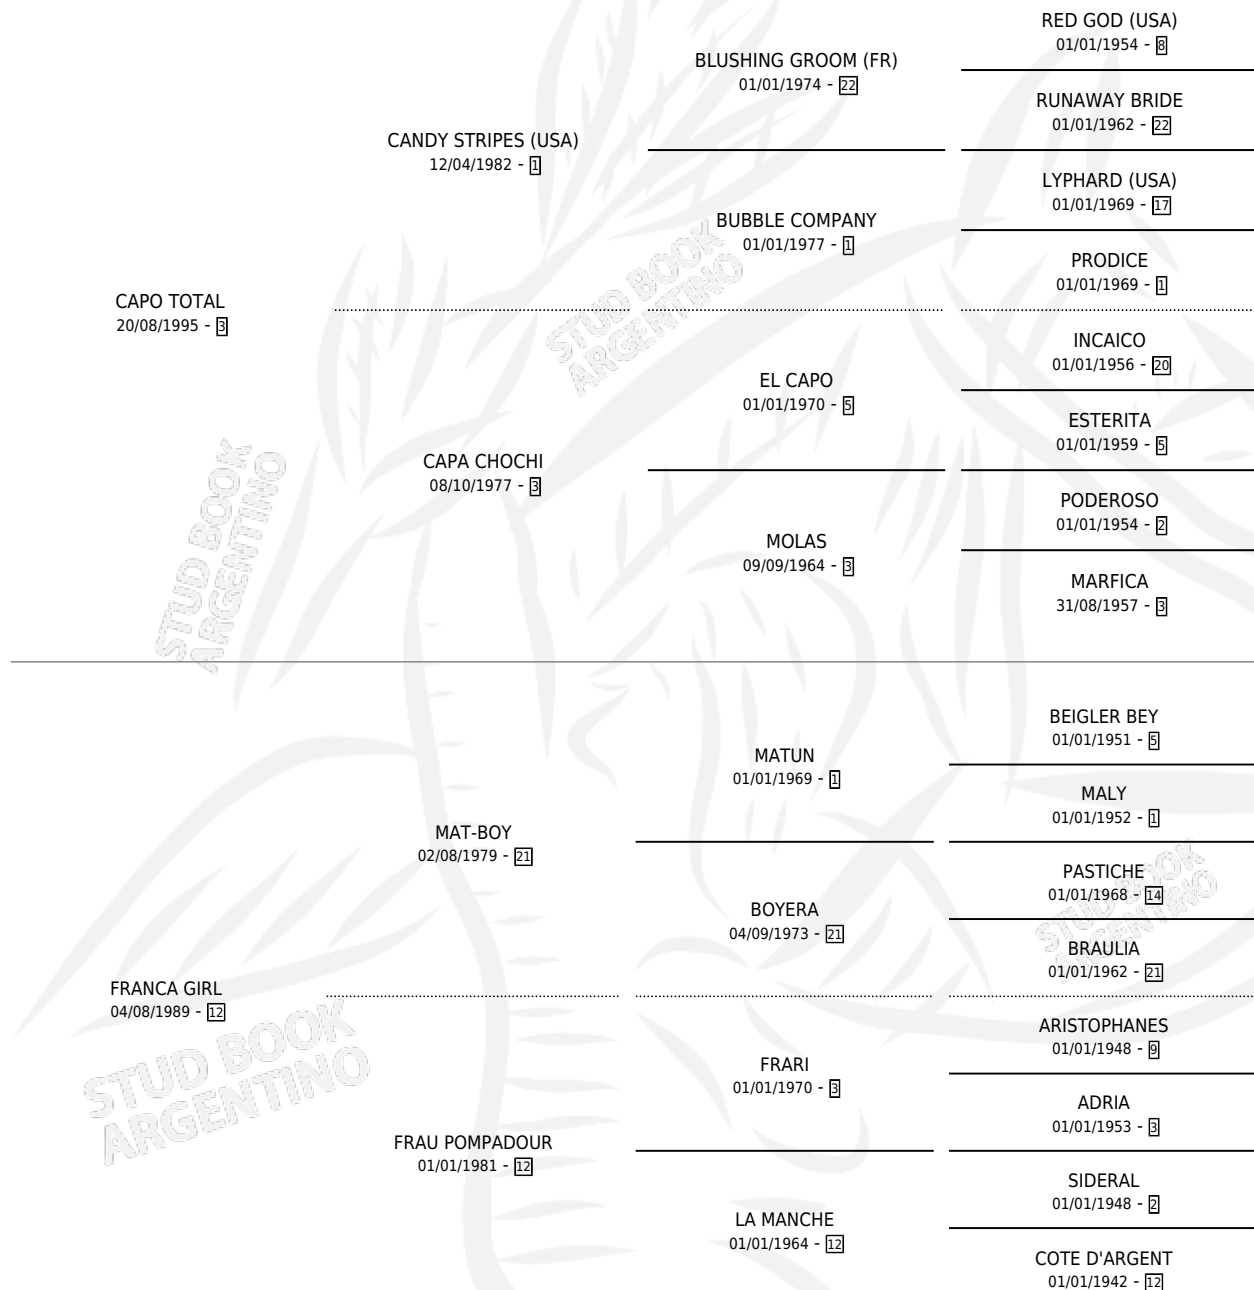

FRANCA TOTAL

por CAPO TOTAL y FRANCA GIRL por MAT-BOY

Argentina · Hembra · Zaino · SP · 12/10/2002
Familia 12-d · Volumen 38

ESTADO

TIPIFICACIÓN SANGUÍNEA	✓
TIPIFICACIÓN POR ADN	✓
PASAPORTE	X
IDENTIFICACIÓN POR MICROCHIP	X
REPRODUCTOR	✓

Lugar de nacimiento: Lucas Brothers

Criador: Sin dato

~

HIJOS

	MACHOS	HEMBRAS
2 NACIERON	0	2

SIN ACTUACIONES

PEDIGREE

CAMPAÑA

Solo carreras oficiales de Argentina

POR EDAD

EDAD	CC	1°	2°	3°	4°	5°	NP	CLC	CLG	CLCG1	CLGG1	IMPORTE	GANANCIA / CC
4 AÑOS	2	0	0	0	0	0	2	0	0	0	0	\$0	\$0
TOTALES	2	0	0	0	0	0	2	0	0	0	0	\$0	\$0
%		0.0%	0.0%	0.0%	0.0%	0.0%	100%	0.0%	0.0%	0.0%	0.0%		