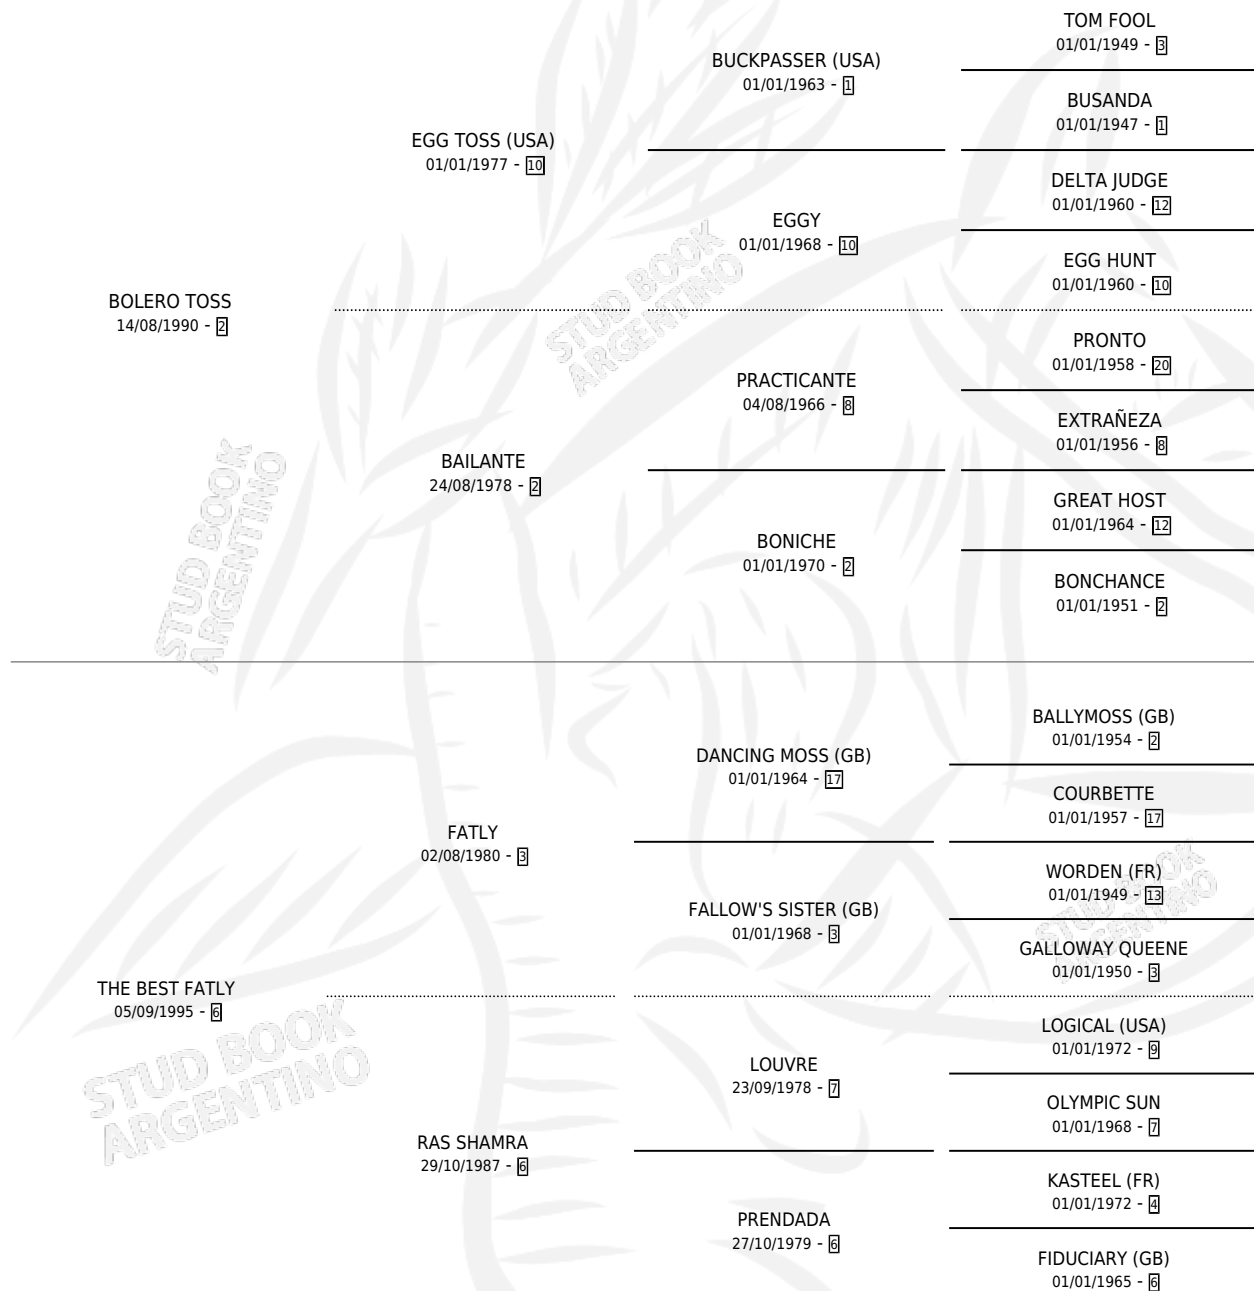

TALENTOSO TOSS

por **BOLERO TOSS** y **THE BEST FATLY** por **FATLY**

Argentina · Macho · Zaino Colorado · SP · 12/10/2002
Familia 6-e · Volumen 38

ESTADO

TIPIFICACIÓN SANGUÍNEA	✓
TIPIFICACIÓN POR ADN	X
PASAPORTE	X
IDENTIFICACIÓN POR MICROCHIP	X
REPRODUCTOR	X

Lugar de nacimiento: Lucas Brothers

Criador: Sin dato

PEDIGREE

CAMPAÑA

Solo carreras oficiales de Argentina

POR EDAD

EDAD	CC	1°	2°	3°	4°	5°	NP	CLC	CLG	CLCG1	CLGG1	IMPORTE	GANANCIA / CC
3 AÑOS	1	0	0	0	0	0	1	0	0	0	0	\$0	\$0
TOTALES	1	0	0	0	0	0	1	0	0	0	0	\$0	\$0
%		0.0%	0.0%	0.0%	0.0%	0.0%	100%	0.0%	0.0%	0.0%	0.0%		