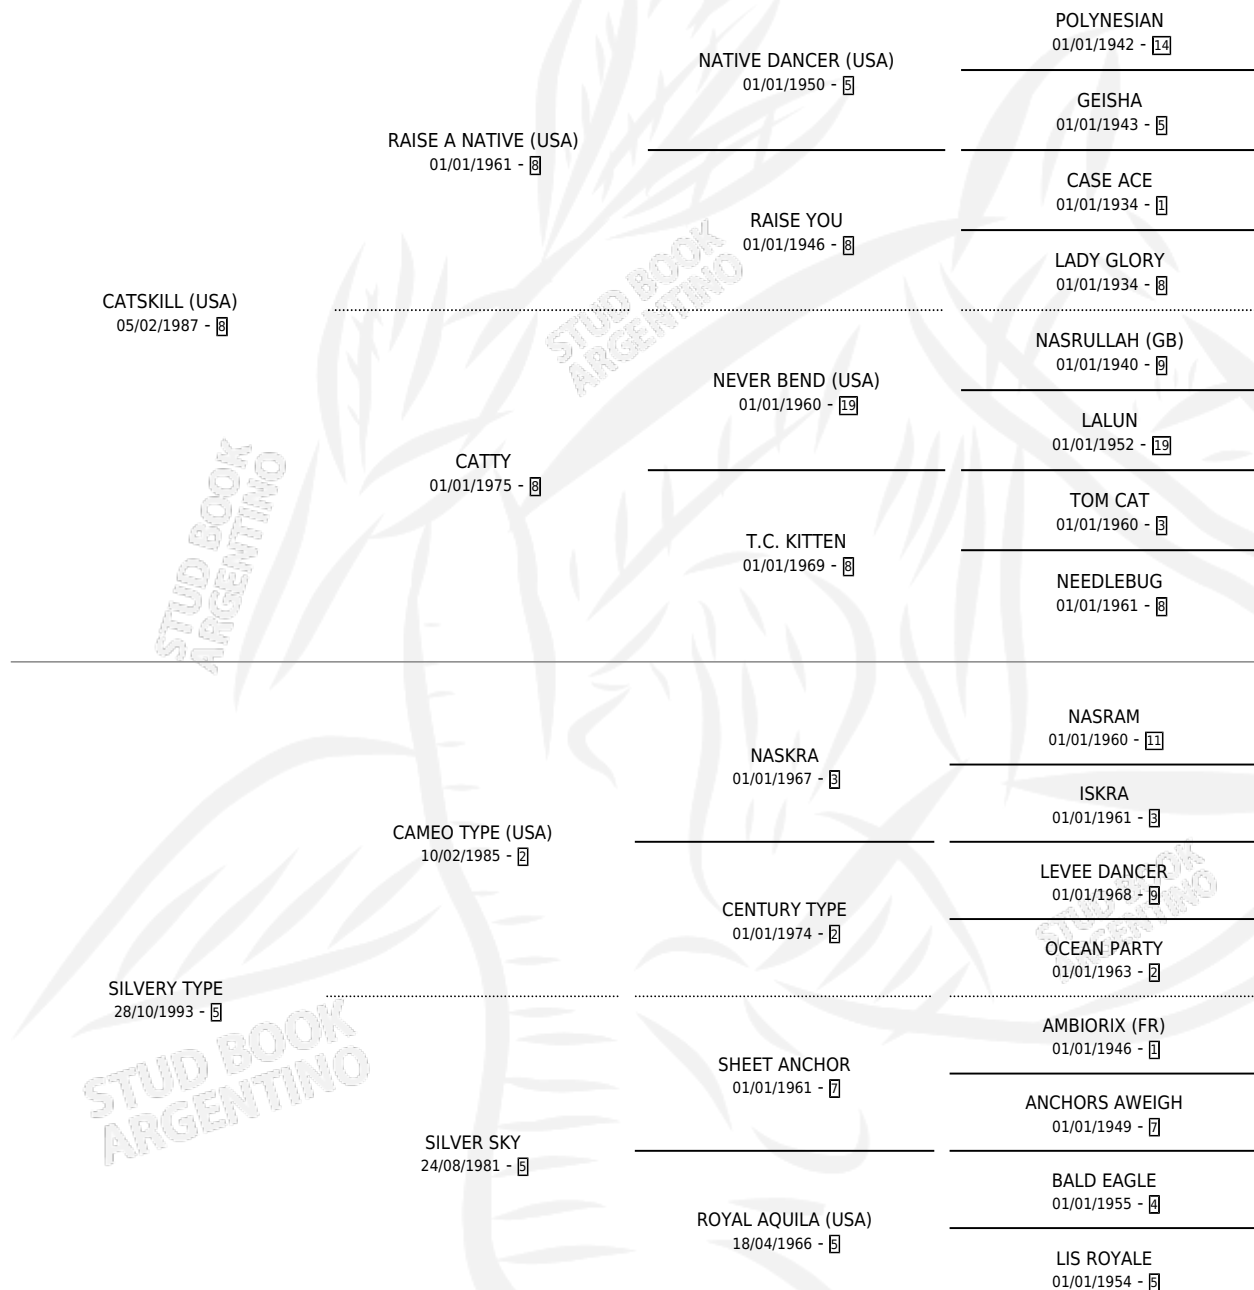

PLATERA CAT

por **CATSKILL (USA)** y **SILVERY TYPE** por **CAMEO TYPE (USA)**

Argentina · Hembra · Zaino Negro · SP · 17/09/2002
Familia 5-e · Volumen 38

ESTADO

TIPIFICACIÓN SANGUÍNEA	✓
TIPIFICACIÓN POR ADN	✓
PASAPORTE	X
IDENTIFICACIÓN POR MICROCHIP	X
REPRODUCTOR	✓

Lugar de nacimiento: Vikeda

Criador: Glades Armando Claudio

~

HIJOS

	MACHOS	HEMBRAS
5 NACIERON	1	4
2 CORRIERON	1	1
1 GANARON	0	1

0	0	0
GANADORES CL	GANADORES GR	GANADORES G1

PEDIGREE

CAMPAÑA

Solo carreras oficiales de Argentina

POR EDAD

EDAD	CC	1°	2°	3°	4°	5°	NP	CLC	CLG	CLCG1	CLGG1	IMPORTE	GANANCIA / CC
3 AÑOS	3	1	1	0	0	0	1	0	0	0	0	\$17,030	\$5,677
4 AÑOS	6	1	1	0	2	1	1	0	0	0	0	\$16,314	\$2,719
5 AÑOS	8	1	3	0	1	0	3	0	0	0	0	\$28,950	\$3,619
TOTALES	17	3	5	0	3	1	5	0	0	0	0	\$62,294	\$3,664
%		17.6%	29.4%	0.0%	17.6%	5.9%	29.4%	0.0%	0.0%	0.0%	0.0%		

Ganadora de 3 carreras en San Isidro - \$62,294, a los 3,4 y 5 años.

POR DISTANCIA

HIPODROMO	CC	1°	2°	3°	4°	5°	NP	CLC	CLG	CLCG1	CLGG1	IMPORTE
LA PLATA	5	0	2	0	2	0	1	0	0	0	0	\$9,864
1200 MTS	2	0	0	0	1	0	1	0	0	0	0	\$752
1000 MTS	2	0	2	0	0	0	0	0	0	0	0	\$8,400
1100 MTS	1	0	0	0	1	0	0	0	0	0	0	\$712
PALERMO	3	0	1	0	1	0	1	0	0	0	0	\$6,050
1200 MTS	2	0	0	0	1	0	1	0	0	0	0	\$1,800
1000 MTS	1	0	1	0	0	0	0	0	0	0	0	\$4,250
SAN ISIDRO	9	3	2	0	0	1	3	0	0	0	0	\$46,380
1000 MTS	1	0	0	0	0	0	1	0	0	0	0	\$0
1400 MTS	2	0	0	0	0	1	1	0	0	0	0	\$550
1200 MTS	6	3	2	0	0	0	1	0	0	0	0	\$45,830