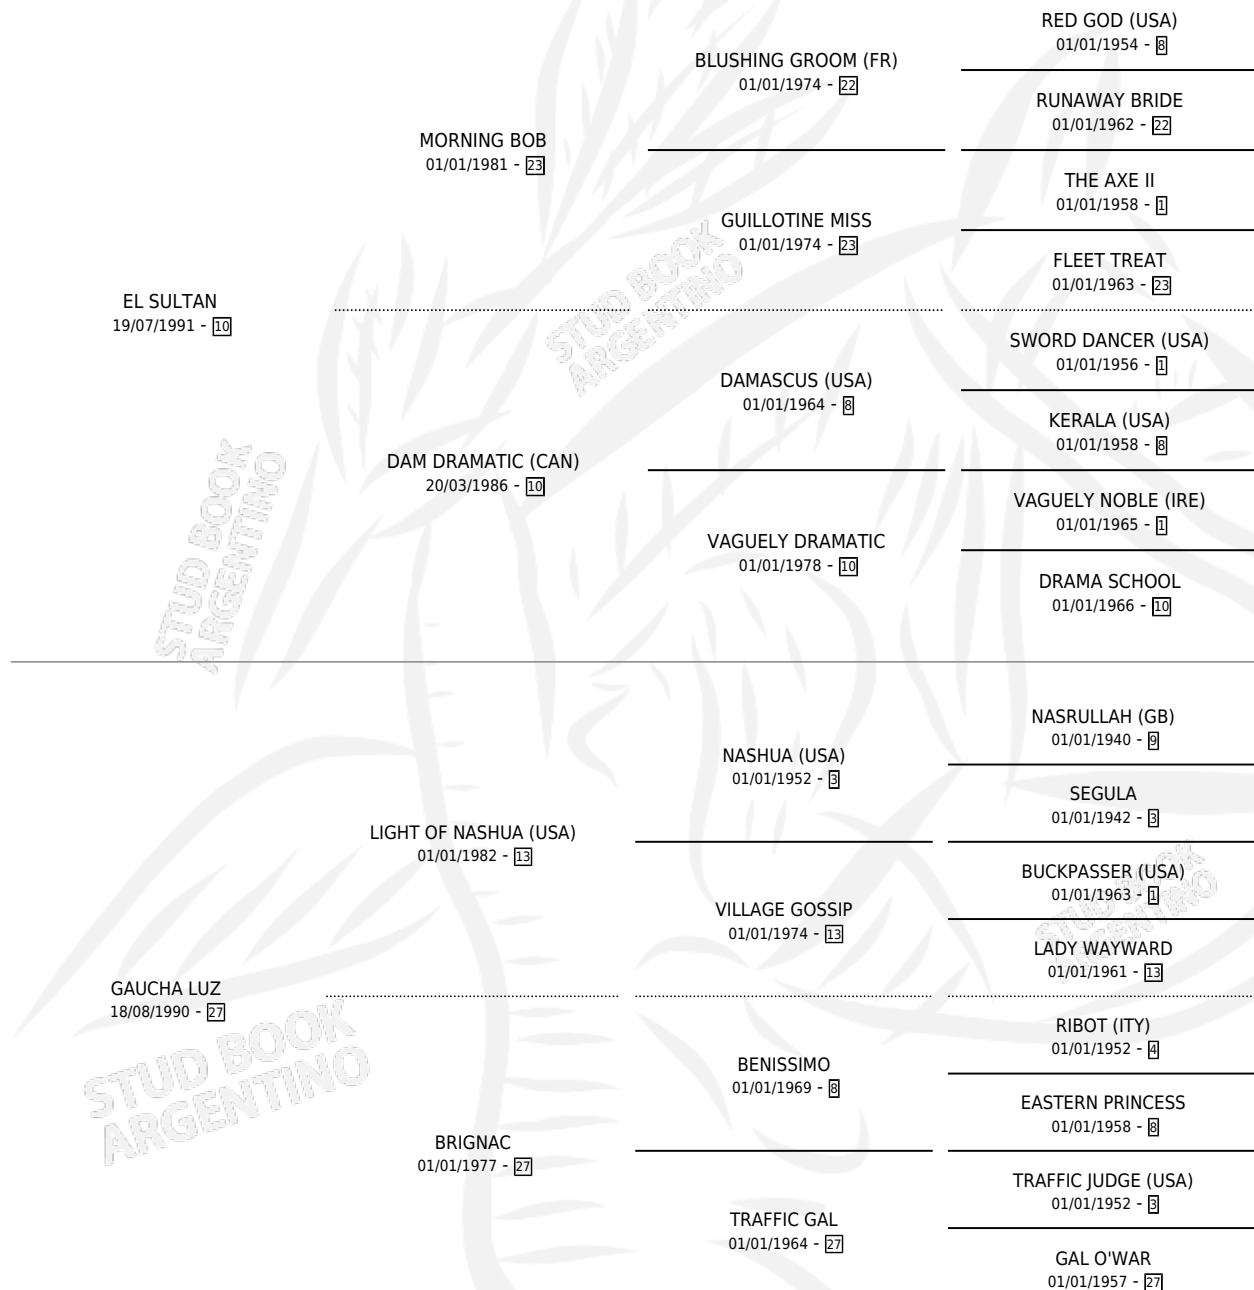

LA TRUQUERA

por **EL SULTAN** y **GAUCHA LUZ** por **LIGHT OF NASHUA**
(USA)

Argentina · Hembra · Alazan · SP · 29/07/2002
Familia 27-a · Volumen 38

ESTADO

TIPIFICACIÓN SANGUÍNEA	✓
TIPIFICACIÓN POR ADN	✓
PASAPORTE	X
IDENTIFICACIÓN POR MICROCHIP	X
REPRODUCTOR	✓

Lugar de nacimiento: Vikeda
Criador: Sin dato

~

HIJOS

	MACHOS	HEMBRAS
9 NACIERON	3	6
3 CORRIERON	1	2
1 GANARON	0	1

0	0	0
GANADORES CL	GANADORES GR	GANADORES G1

PEDIGREE