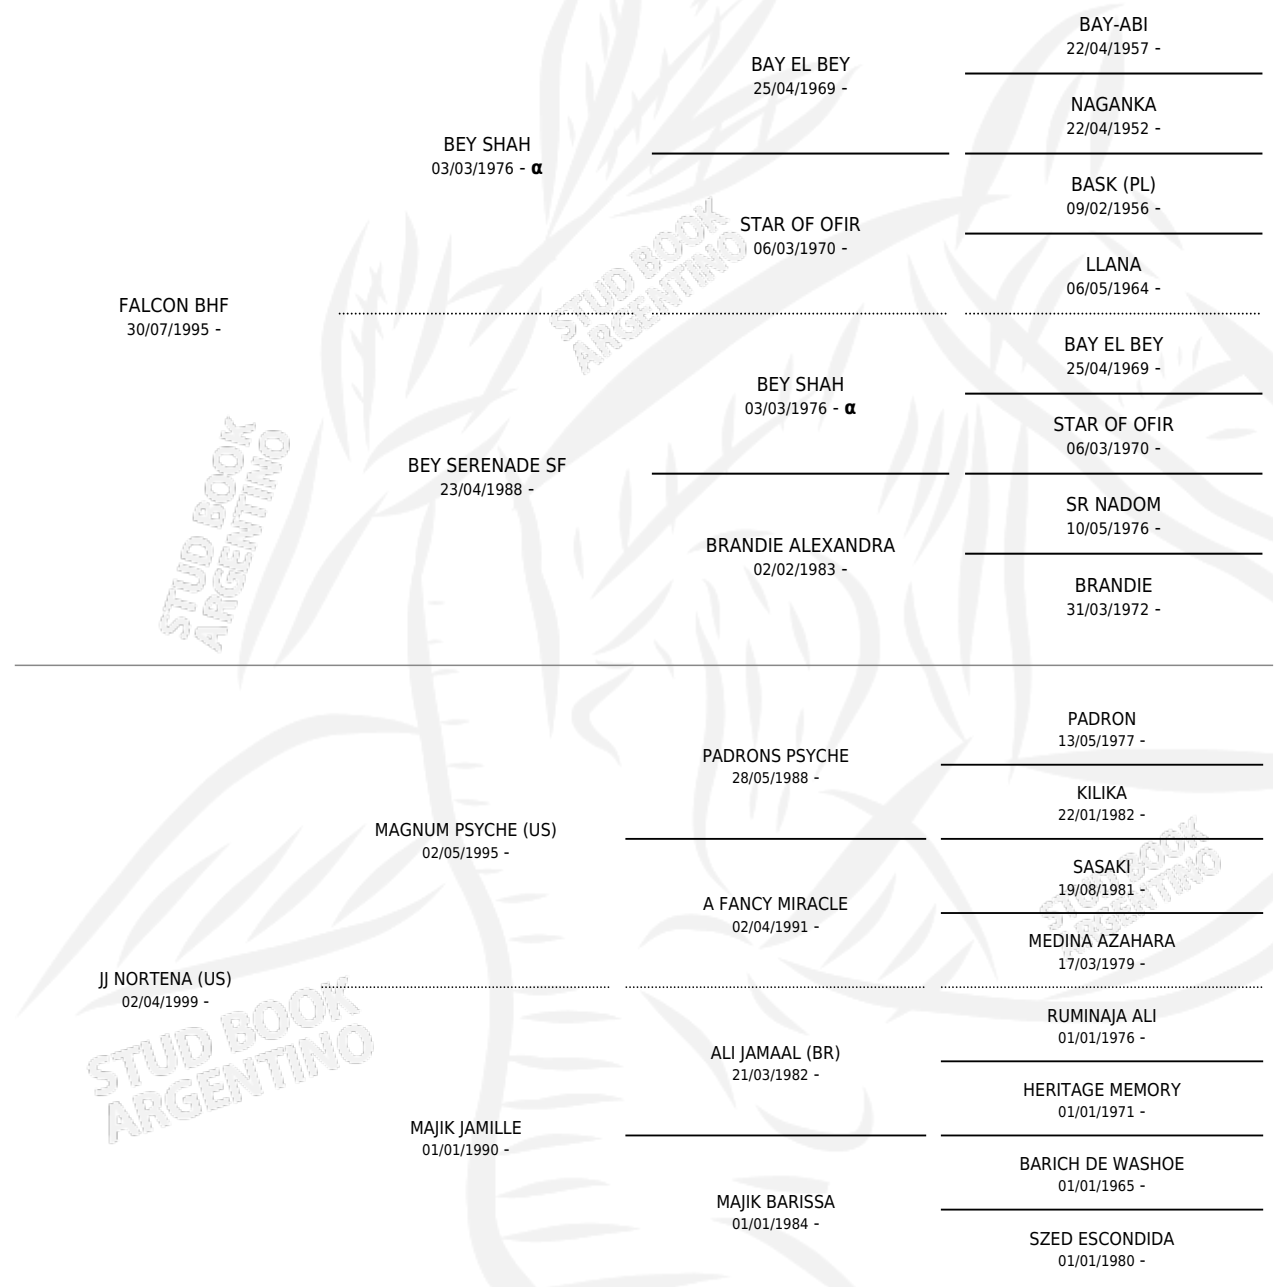

JJ CATARINA

por **FALCON BHF** y **JJ NORTENA (US)** por **MAGNUM PSYCHE (US)**

PEDIGREE

Argentina · Hembra · Tordillo · AP · 11/03/2002
Familia · Volumen 38

ESTADO

TIPIFICACIÓN SANGUÍNEA	✓
TIPIFICACIÓN POR ADN	✓
PASAPORTE	X
IDENTIFICACIÓN POR MICROCHIP	X
REPRODUCTOR	✓

Lugar de nacimiento: Mayed
Criador: Mayed Sa

~

HIJOS

	MACHOS	HEMBRAS
6 NACIERON	0	6
SIN ACTUACIONES		

INBREEDING : α

EXPORTACIÓN / IMPORTACIÓN

FECHA	MOVIMIENTO	PAÍS
22/07/2010	EXPORTADO	COLOMBIA

~