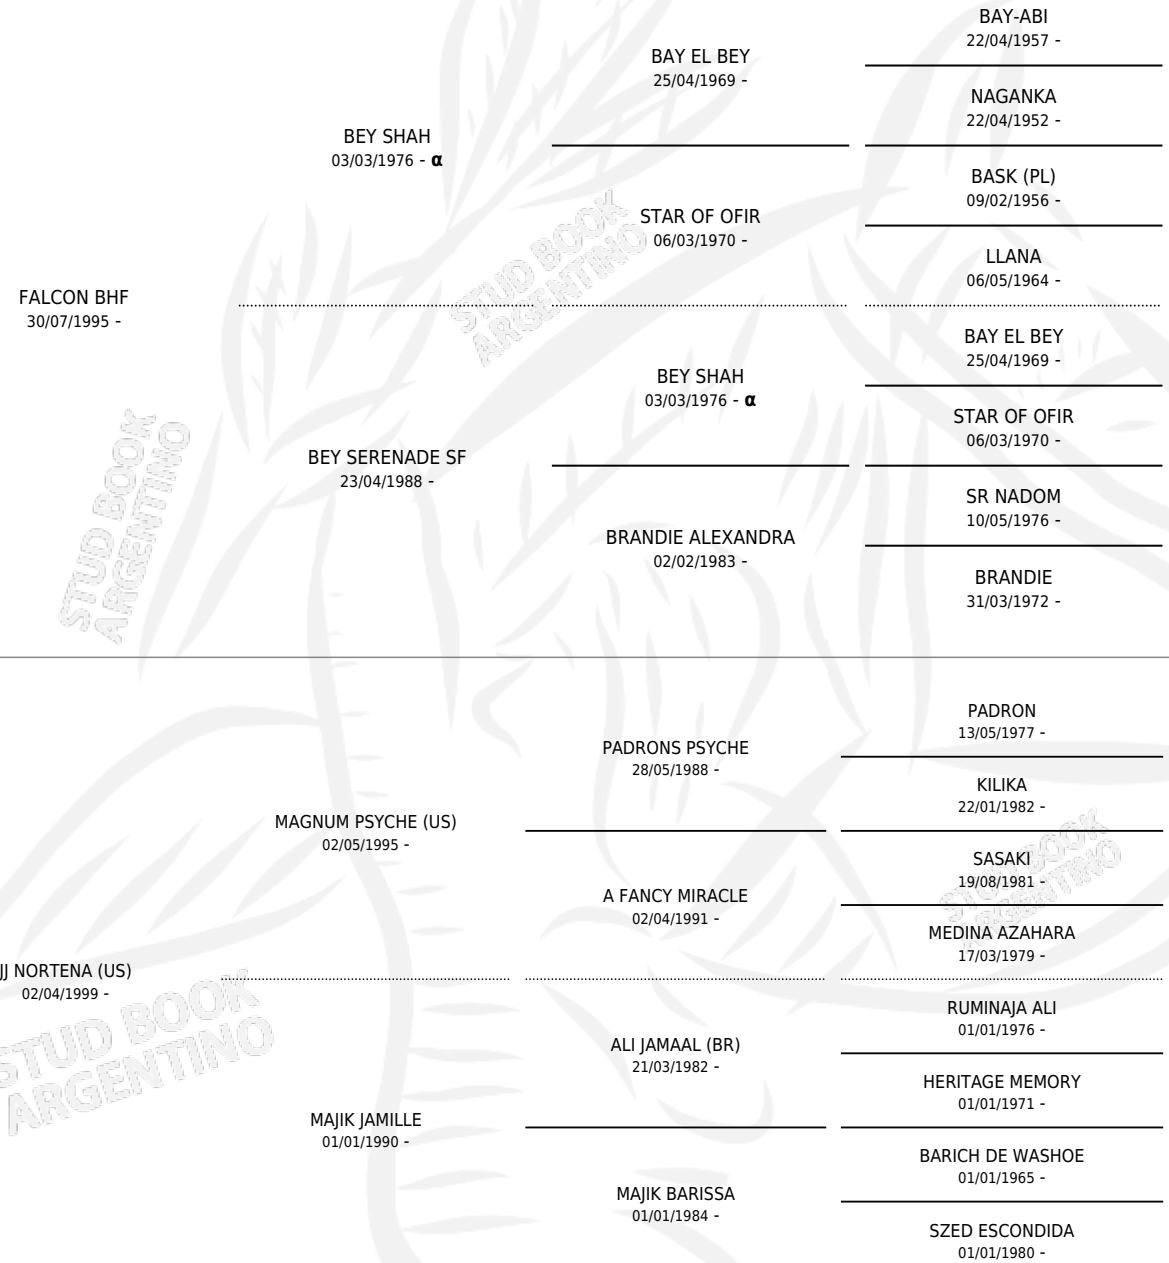

JJ CATARINA

por **FALCON BHF** y **JJ NORTENA (US)** por **MAGNUM PSYCHE (US)**

PEDIGREE

Argentina · Hembra · Tordillo · AP · 11/03/2002
Familia · Volumen 38

ESTADO

TIPIFICACIÓN SANGUÍNEA	✓
TIPIFICACIÓN POR ADN	✓
PASAPORTE	X
IDENTIFICACIÓN POR MICROCHIP	X
REPRODUCTOR	✓

Lugar de nacimiento: Mayed
Criador: Mayed Sa

~

HIJOS

	MACHOS	HEMBRAS
6 NACIERON	0	6
SIN ACTUACIONES		

INBREEDING : α

EXPORTACIÓN / IMPORTACIÓN

FECHA	MOVIMIENTO	PAÍS
22/07/2010	EXPORTADO	COLOMBIA

~