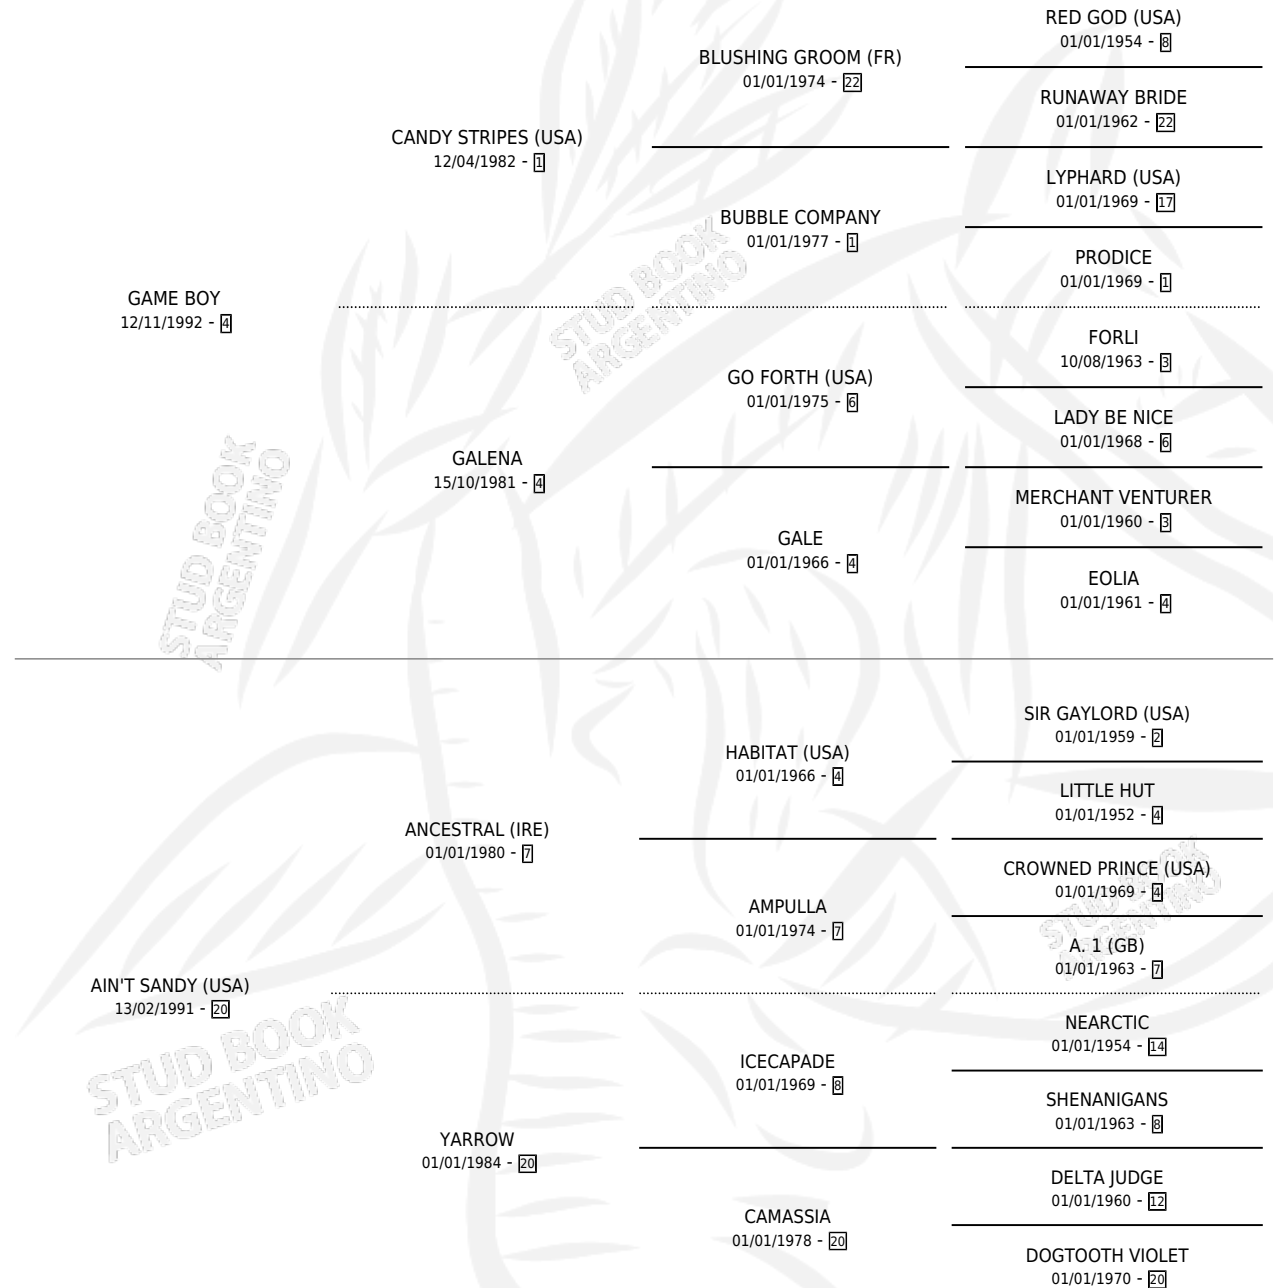

GAME SANDY

por **GAME BOY** y **AIN'T SANDY (USA)** por **ANCESTRAL (IRE)**

Argentina · Hembra · Alazan · SP · 02/11/2002
Familia 20-a · Volumen 38

ESTADO

TIPIFICACIÓN SANGUÍNEA	✓
TIPIFICACIÓN POR ADN	✓
PASAPORTE	X
IDENTIFICACIÓN POR MICROCHIP	X
REPRODUCTOR	✓

Lugar de nacimiento: Silvina S
Criador: Sin dato

~

HIJOS

	MACHOS	HEMBRAS
2 NACIERON	0	2
SIN ACTUACIONES		

PEDIGREE

CAMPAÑA

Solo carreras oficiales de Argentina

POR EDAD

Ganadora de 2 carreras en La Plata - \$39,689, a los 3 y 5 años.

POR DISTANCIA

HIPODROMO	CC	1°	2°	3°	4°	5°	NP	CLC	CLG	CLCG1	CLGG1	IMPORTE
SAN ISIDRO	8	0	0	1	0	3	4	0	0	0	0	\$5,375
1600 MTS	1	0	0	0	0	1	0	0	0	0	0	\$850
1400 MTS	3	0	0	1	0	1	1	0	0	0	0	\$3,975
1200 MTS	4	0	0	0	0	1	3	0	0	0	0	\$550
LA PLATA	18	2	2	0	1	1	12	0	0	0	0	\$34,314
1300 MTS	2	0	0	0	0	0	2	0	0	0	0	\$0
1400 MTS	5	1	0	0	0	1	3	0	0	0	0	\$14,034
1500 MTS	1	0	1	0	0	0	0	0	0	0	0	\$4,200
1600 MTS	1	0	1	0	0	0	0	0	0	0	0	\$4,200
1200 MTS	8	1	0	0	1	0	6	0	0	0	0	\$11,880
1000 MTS	1	0	0	0	0	0	1	0	0	0	0	\$0
PALERMO	1	0	0	0	0	0	1	0	0	0	0	\$0
1400 MTS	1	0	0	0	0	0	1	0	0	0	0	\$0