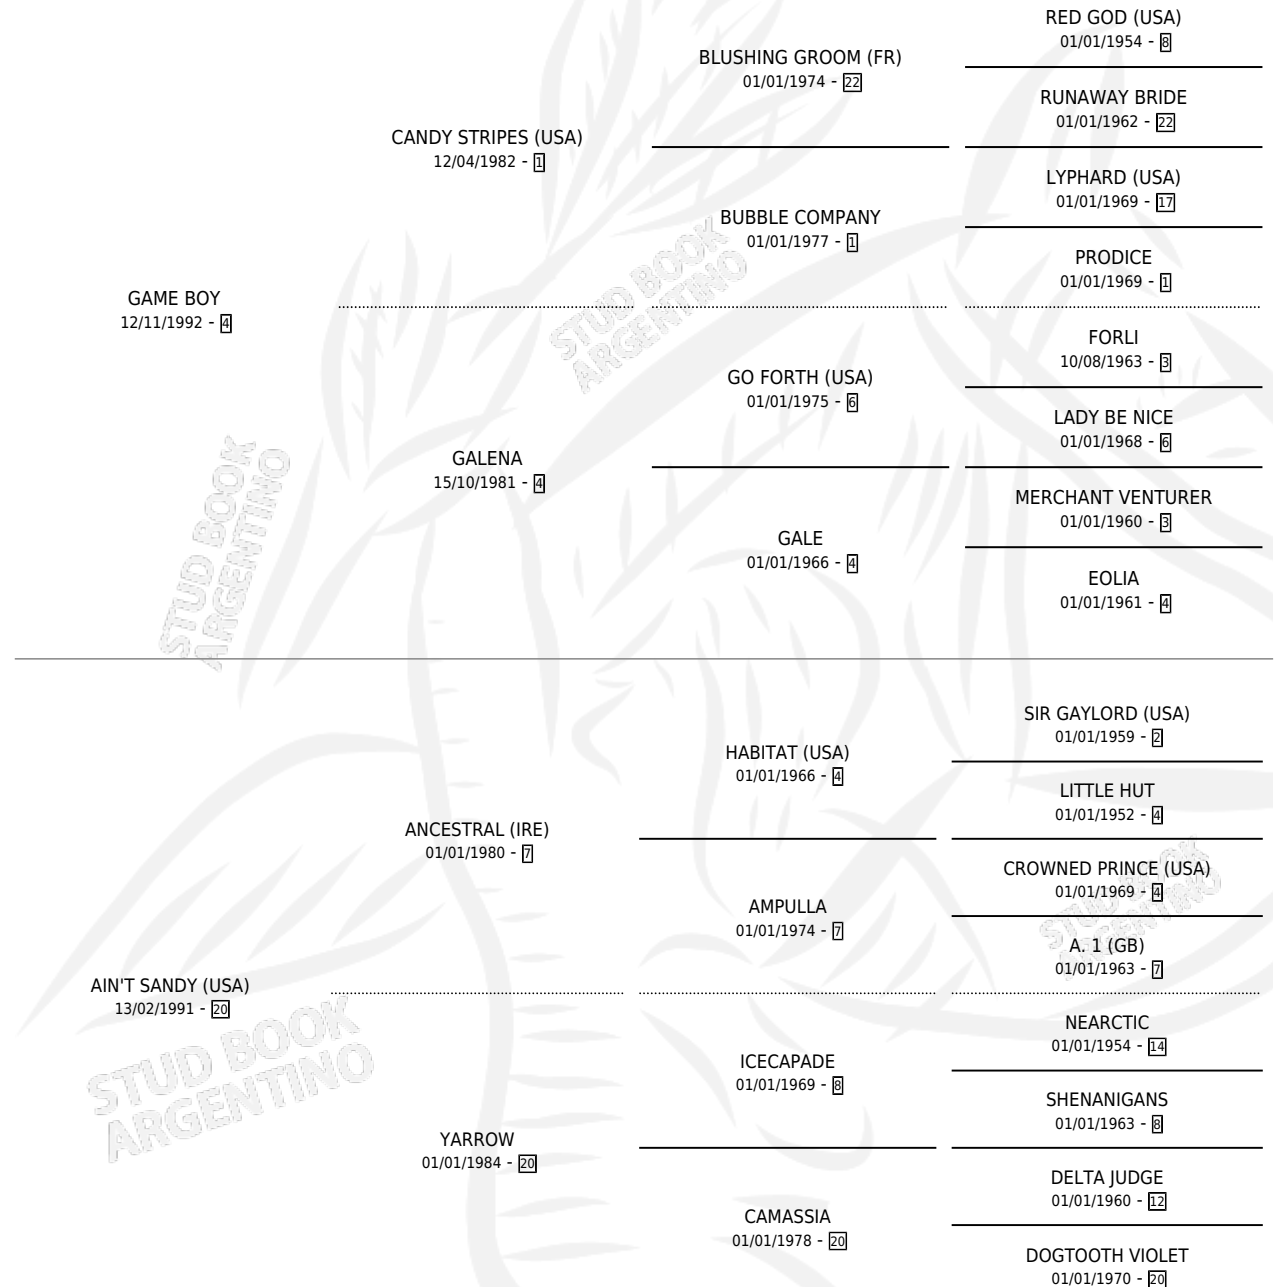

GAME SANDY

por **GAME BOY** y **AIN'T SANDY (USA)** por **ANCESTRAL (IRE)**

Argentina · Hembra · Alazan · SP · 02/11/2002
Familia 20-a · Volumen 38

ESTADO

TIPIFICACIÓN SANGUÍNEA	✓
TIPIFICACIÓN POR ADN	✓
PASAPORTE	X
IDENTIFICACIÓN POR MICROCHIP	X
REPRODUCTOR	✓

Lugar de nacimiento: Silvina S
Criador: Sin dato

~

HIJOS

	MACHOS	HEMBRAS
2 NACIERON	0	2
SIN ACTUACIONES		

PEDIGREE