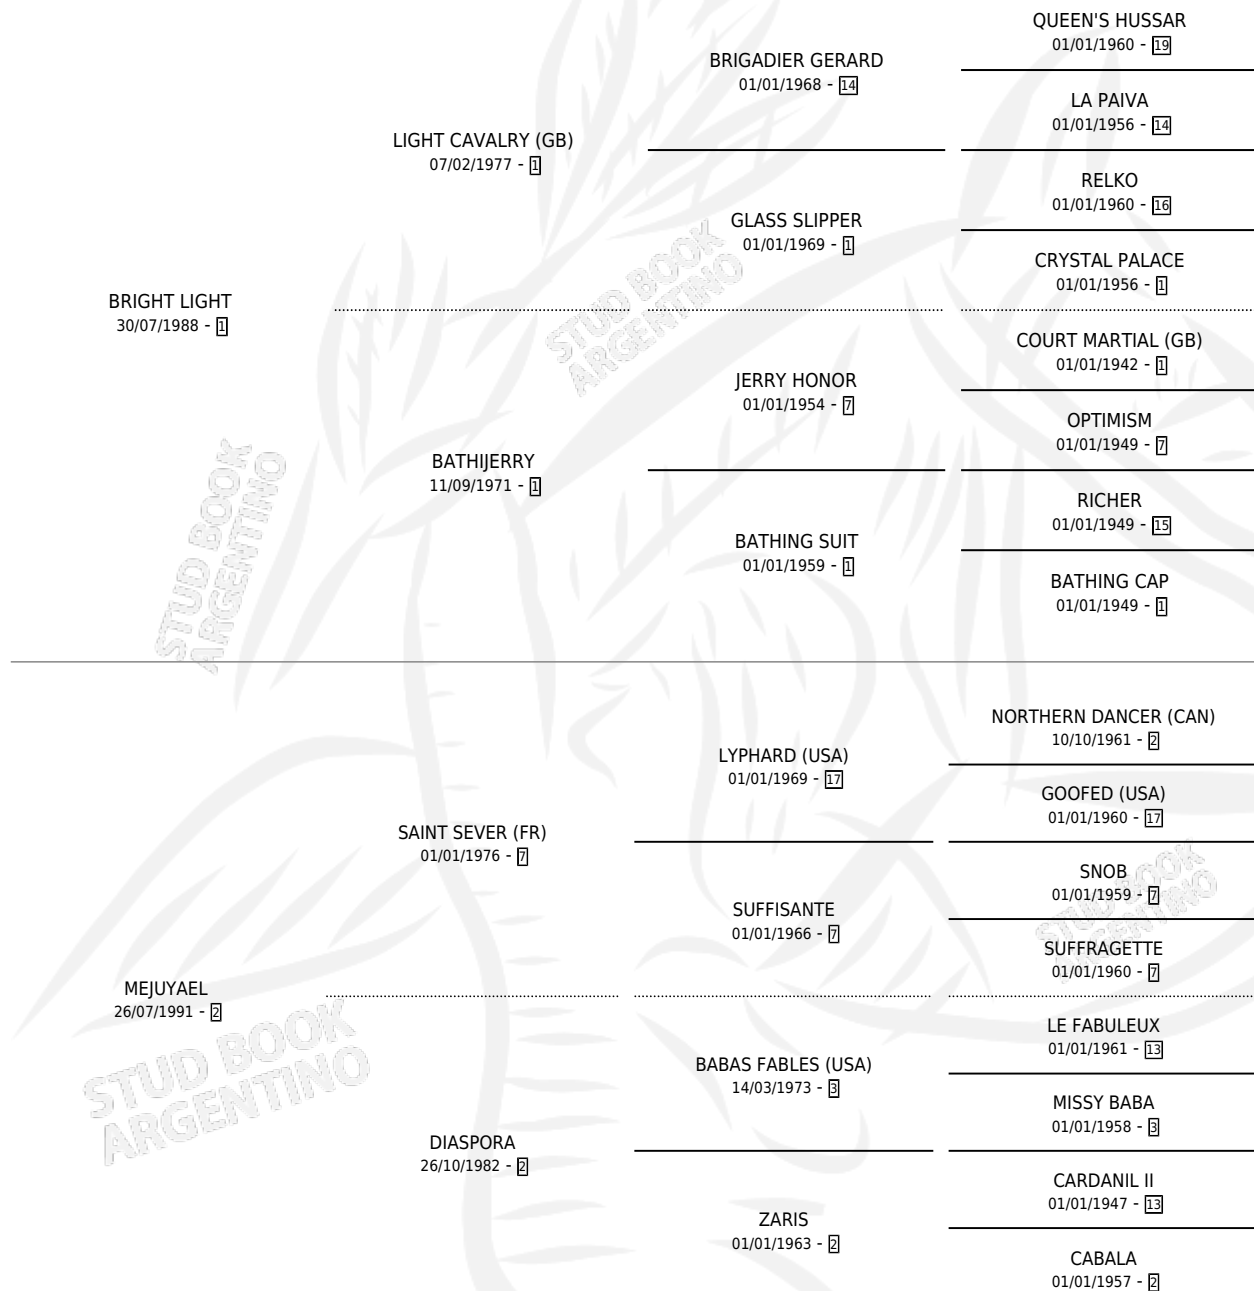

SPIRIT LIGHT

por BRIGHT LIGHT y MEJUYAEL por SAINT SEVER (FR)

Argentina · Macho · Zaino · SP · 30/10/2002
Familia 2-u · Volumen 38

ESTADO

TIPIFICACIÓN SANGUÍNEA	✓
TIPIFICACIÓN POR ADN	X
PASAPORTE	X
IDENTIFICACIÓN POR MICROCHIP	X
REPRODUCTOR	X

Lugar de nacimiento: Primavera Chica

Criador: Sin dato

PEDIGREE

CAMPAÑA

Solo carreras oficiales de Argentina

POR EDAD

EDAD	CC	1°	2°	3°	4°	5°	NP	CLC	CLG	CLCG1	CLGG1	IMPORTE	GANANCIA / CC
2 AÑOS	2	0	0	0	0	0	2	0	0	0	0	\$0	\$0
3 AÑOS	9	0	0	0	0	1	8	0	0	0	0	\$660	\$73
5 AÑOS	2	0	0	0	0	0	2	0	0	0	0	\$0	\$0
TOTALES	13	0	0	0	0	1	12	0	0	0	0	\$660	\$51
%		0.0%	0.0%	0.0%	0.0%	7.7%	92.3%	0.0%	0.0%	0.0%	0.0%		