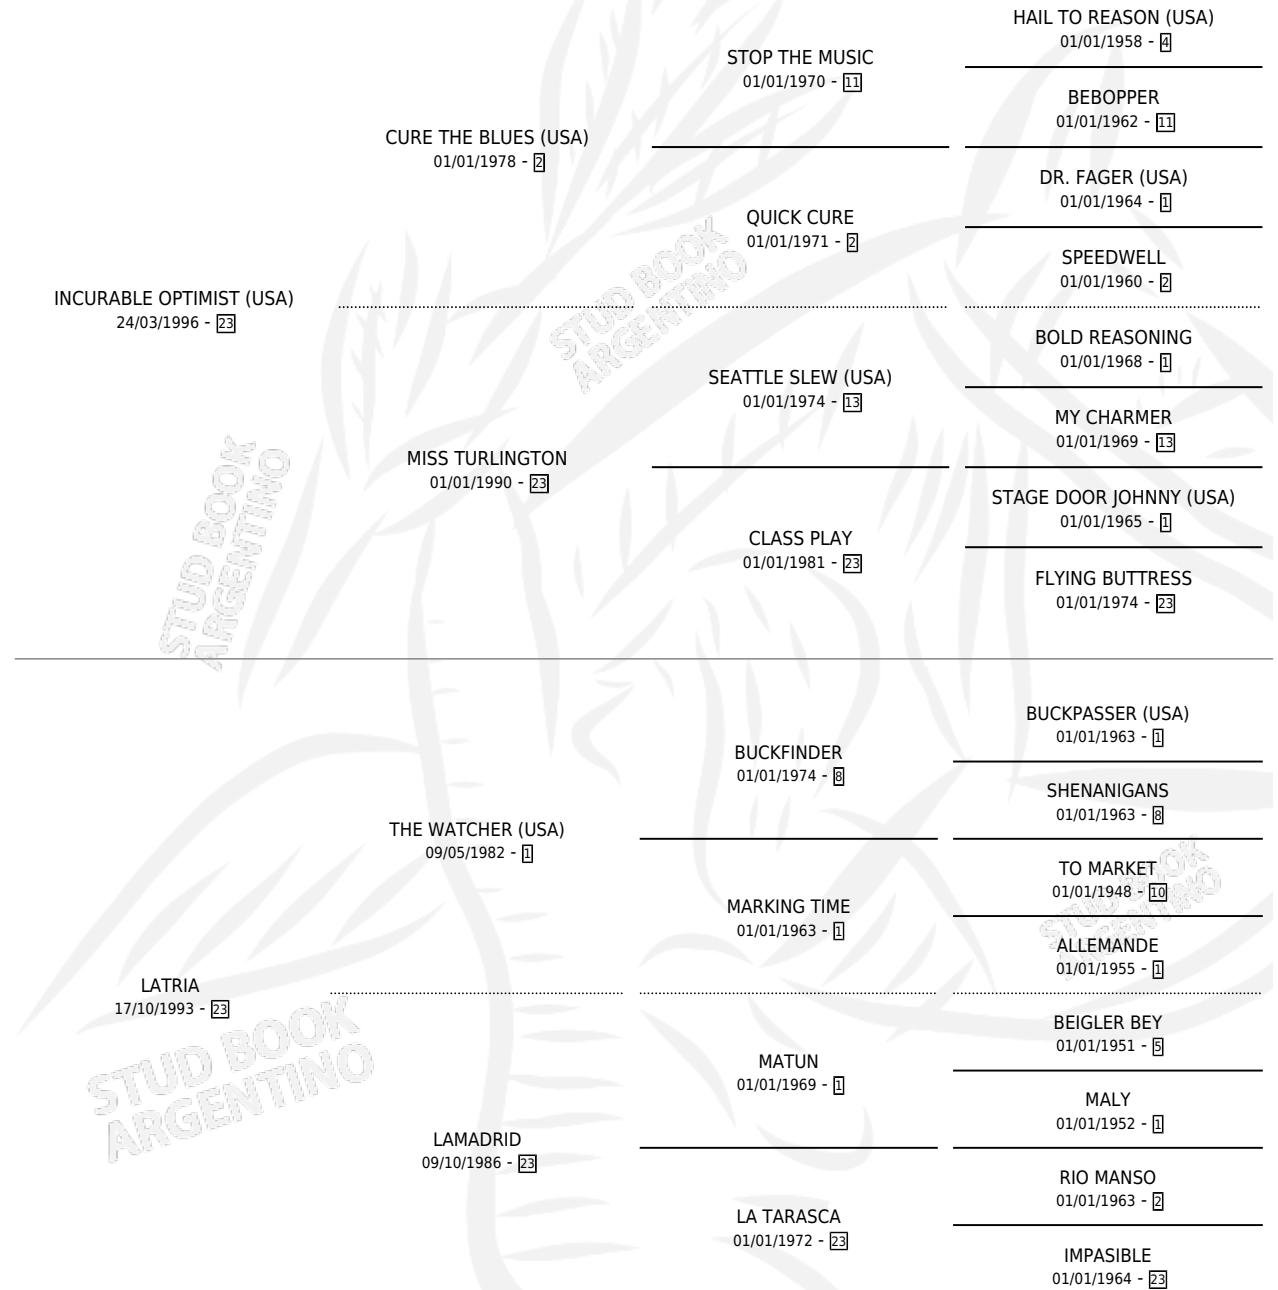

INCURABLE LATRIA

por INCURABLE OPTIMIST (USA) y LATRIA por THE WATCHER (USA)

Argentina · Hembra · Tordillo · SP · 15/08/2002
Familia 23-a · Volumen 38

ESTADO

TIPIFICACIÓN SANGUÍNEA	✓
TIPIFICACIÓN POR ADN	✓
PASAPORTE	X
IDENTIFICACIÓN POR MICROCHIP	X
REPRODUCTOR	✓

Lugar de nacimiento: Don Bruno - Ex la Estriba
Criador: Sin dato

PEDIGREE

CAMPAÑA

Solo carreras oficiales de Argentina

POR EDAD

EDAD	CC	1°	2°	3°	4°	5°	NP	CLC	CLG	CLCG1	CLGG1	IMPORTE	GANANCIA / CC
4 AÑOS	7	1	0	2	0	2	2	0	0	0	0	\$16,460	\$2,351
6 AÑOS	1	0	0	0	0	0	1	0	0	0	0	\$0	\$0
TOTALES	8	1	0	2	0	2	3	0	0	0	0	\$16,460	\$2,058
%		12.5%	0.0%	25.0%	0.0%	25.0%	37.5%	0.0%	0.0%	0.0%	0.0%		

Ganadora en La Plata - \$16,460, a los 4 años.

POR DISTANCIA

HIPODROMO	CC	1°	2°	3°	4°	5°	NP	CLC	CLG	CLCG1	CLGG1	IMPORTE
PALERMO	2	0	0	1	0	0	1	0	0	0	0	\$2,250
1200 MTS	2	0	0	1	0	0	1	0	0	0	0	\$2,250
SAN ISIDRO	3	0	0	1	0	1	1	0	0	0	0	\$3,050
1200 MTS	3	0	0	1	0	1	1	0	0	0	0	\$3,050
LA PLATA	3	1	0	0	0	1	1	0	0	0	0	\$11,160
1400 MTS	1	0	0	0	0	0	1	0	0	0	0	\$0
1100 MTS	2	1	0	0	0	1	0	0	0	0	0	\$11,160