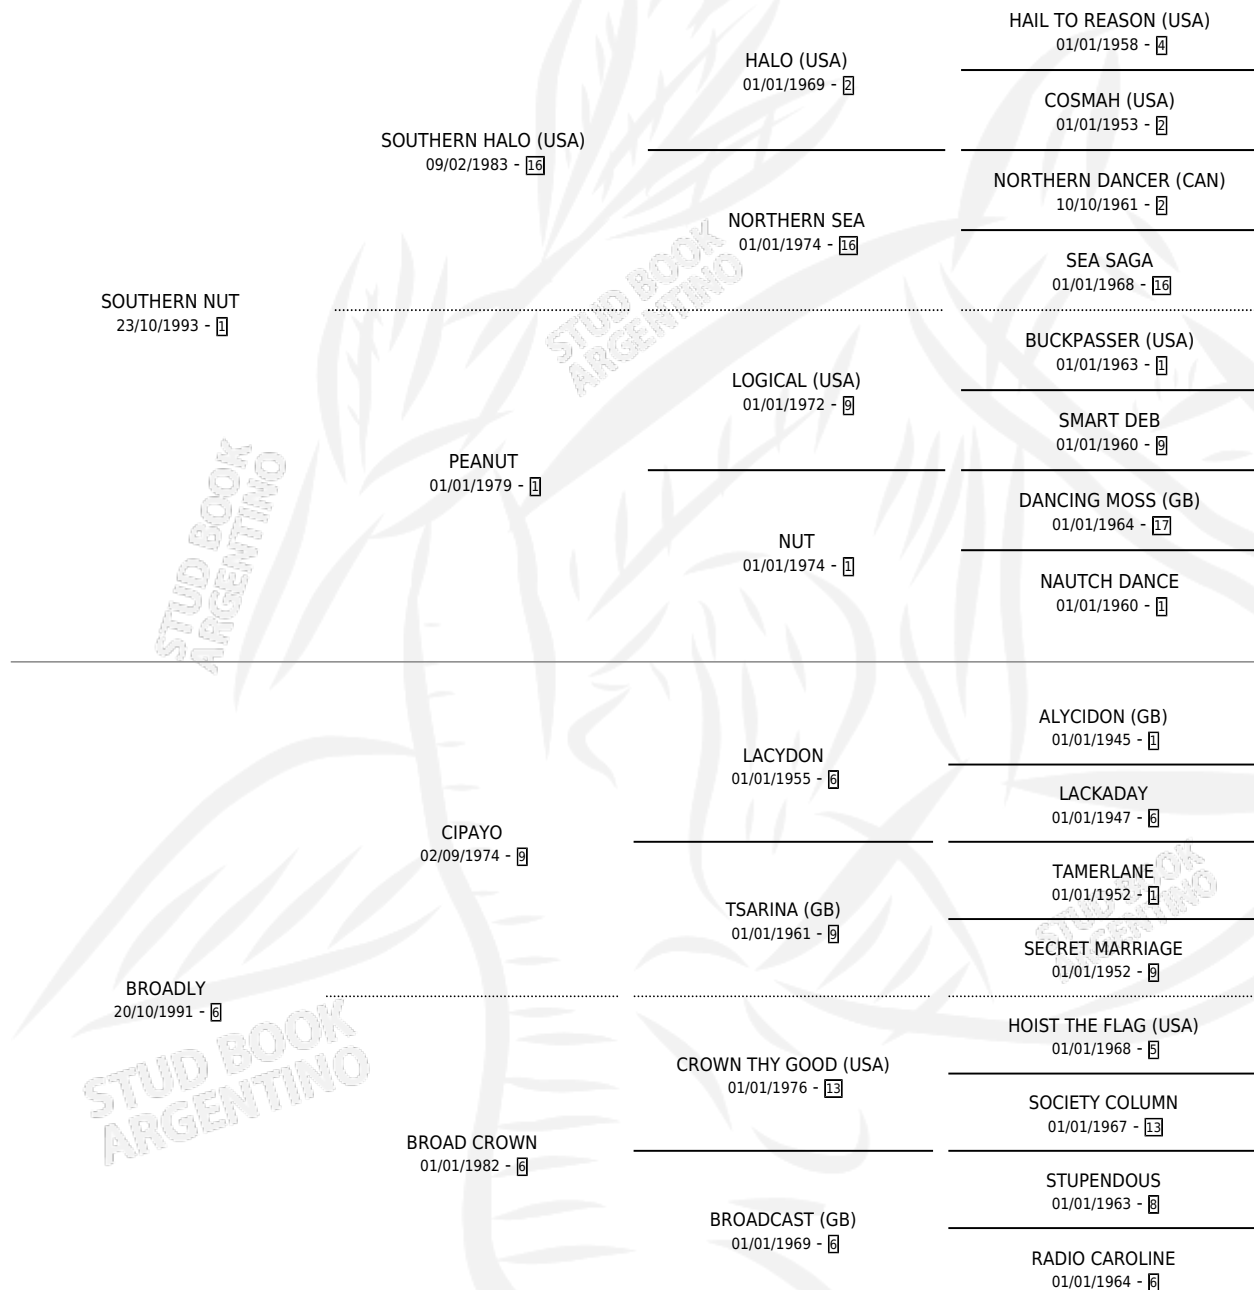

BEBA BETA

por SOUTHERN NUT y BROADLY por CIPAYO

Argentina · Hembra · Zaino · SP · 22/08/2002
Familia 6-e · Volumen 38

ESTADO

TIPIFICACIÓN SANGUÍNEA	✓
TIPIFICACIÓN POR ADN	✓
PASAPORTE	X
IDENTIFICACIÓN POR MICROCHIP	X
REPRODUCTOR	✓

Lugar de nacimiento: El Bendito

Criador: Sin dato

~

HIJOS

	MACHOS	HEMBRAS
2 NACIERON	1	1

SIN ACTUACIONES

PEDIGREE