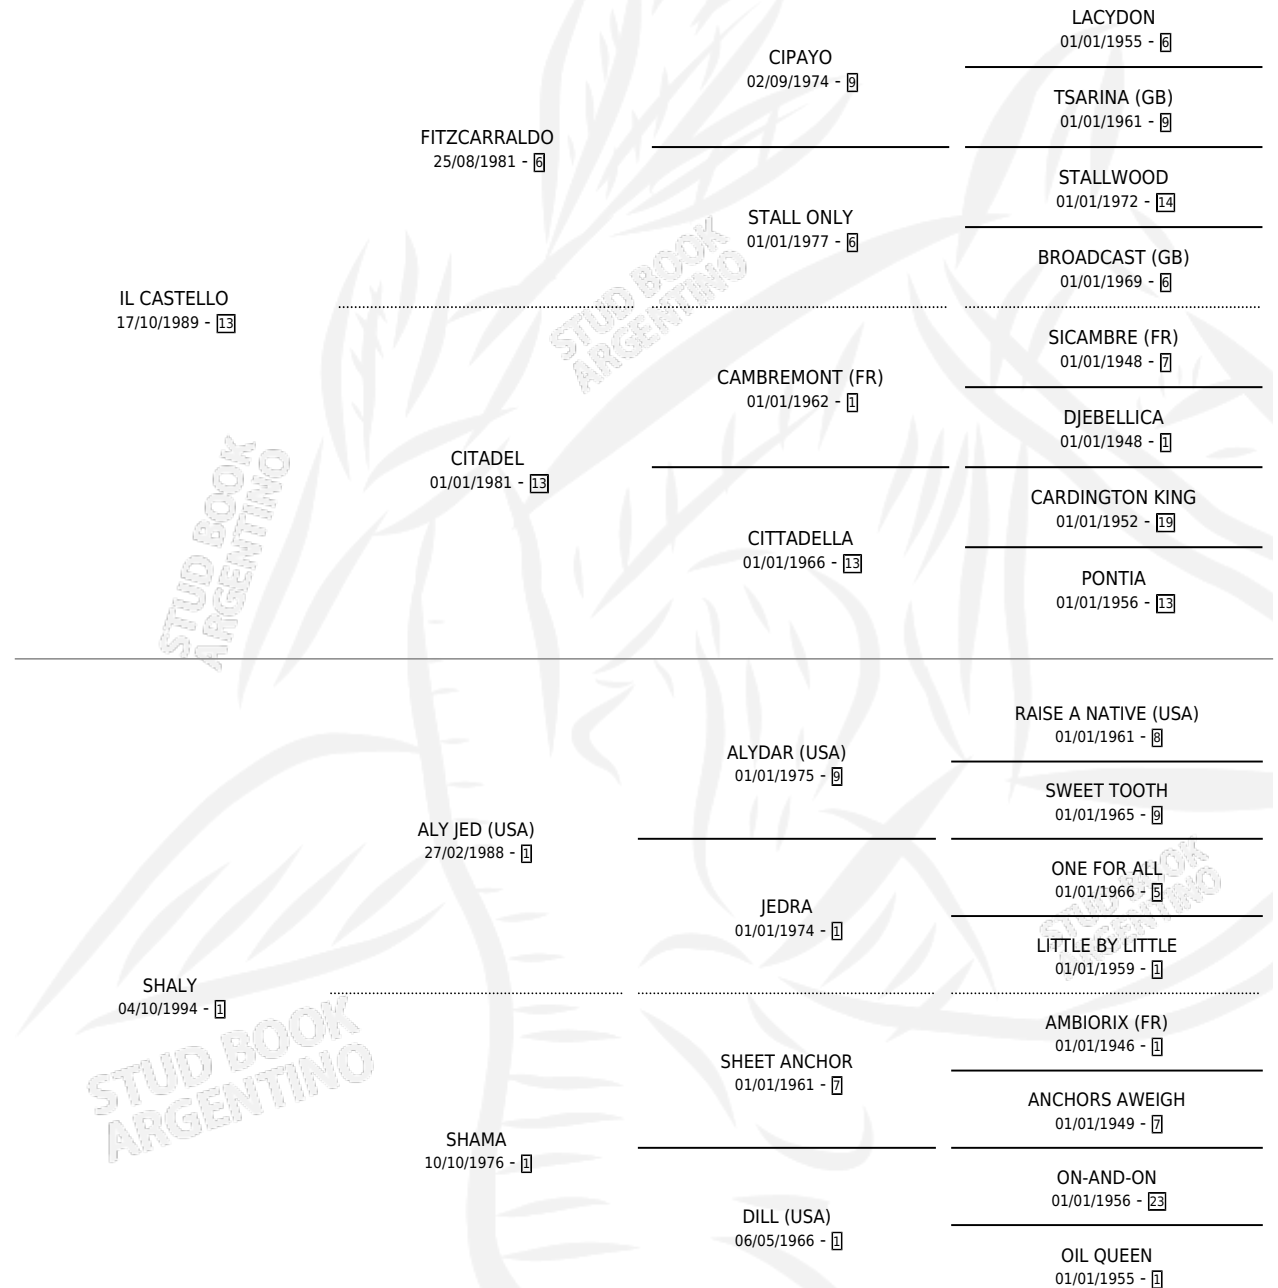

LA SHALY

por IL CASTELLO y SHALY por ALY JED (USA)

Argentina · Hembra · Alazan · SP · 19/09/2002
Familia 1-o · Volumen 38

ESTADO

TIPIFICACIÓN SANGUÍNEA	X
TIPIFICACIÓN POR ADN	X
PASAPORTE	X
IDENTIFICACIÓN POR MICROCHIP	X
REPRODUCTOR	X

Lugar de nacimiento: Mision

Criador: Sin dato

PEDIGREE

LA SHALY

Datos oficiales del Stud Book Argentino

Documento generado el 03/05/2026

studbook.org.ar