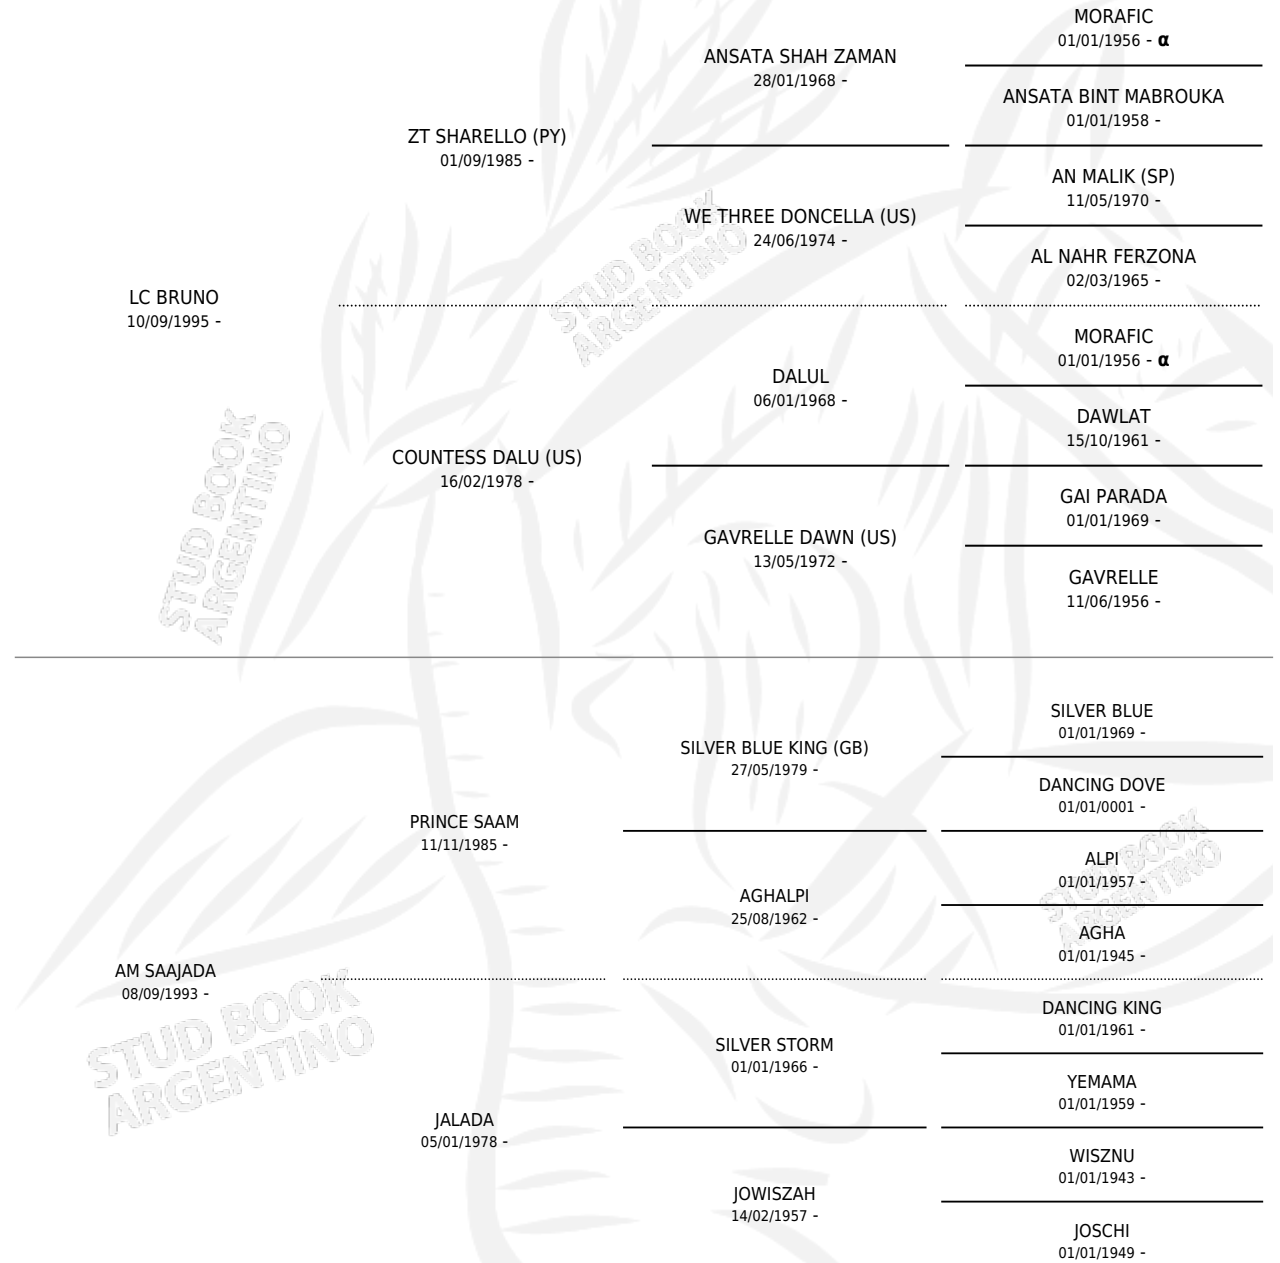

FG BRASAJ

por LC BRUNO y AM SAAJADA por PRINCE SAAM

Argentina · Macho · Tordillo · AP · 03/11/2002
Familia · Volumen 38

ESTADO

TIPIFICACIÓN SANGUÍNEA	X
TIPIFICACIÓN POR ADN	✓
PASAPORTE	X
IDENTIFICACIÓN POR MICROCHIP	X
REPRODUCTOR	X

Lugar de nacimiento: Fortin Guadalupe

Criador: Sin dato

PEDIGREE

INBREEDING : α

FG BRASAJ

Datos oficiales del Stud Book Argentino

Documento generado el 08/05/2026

studbook.org.ar