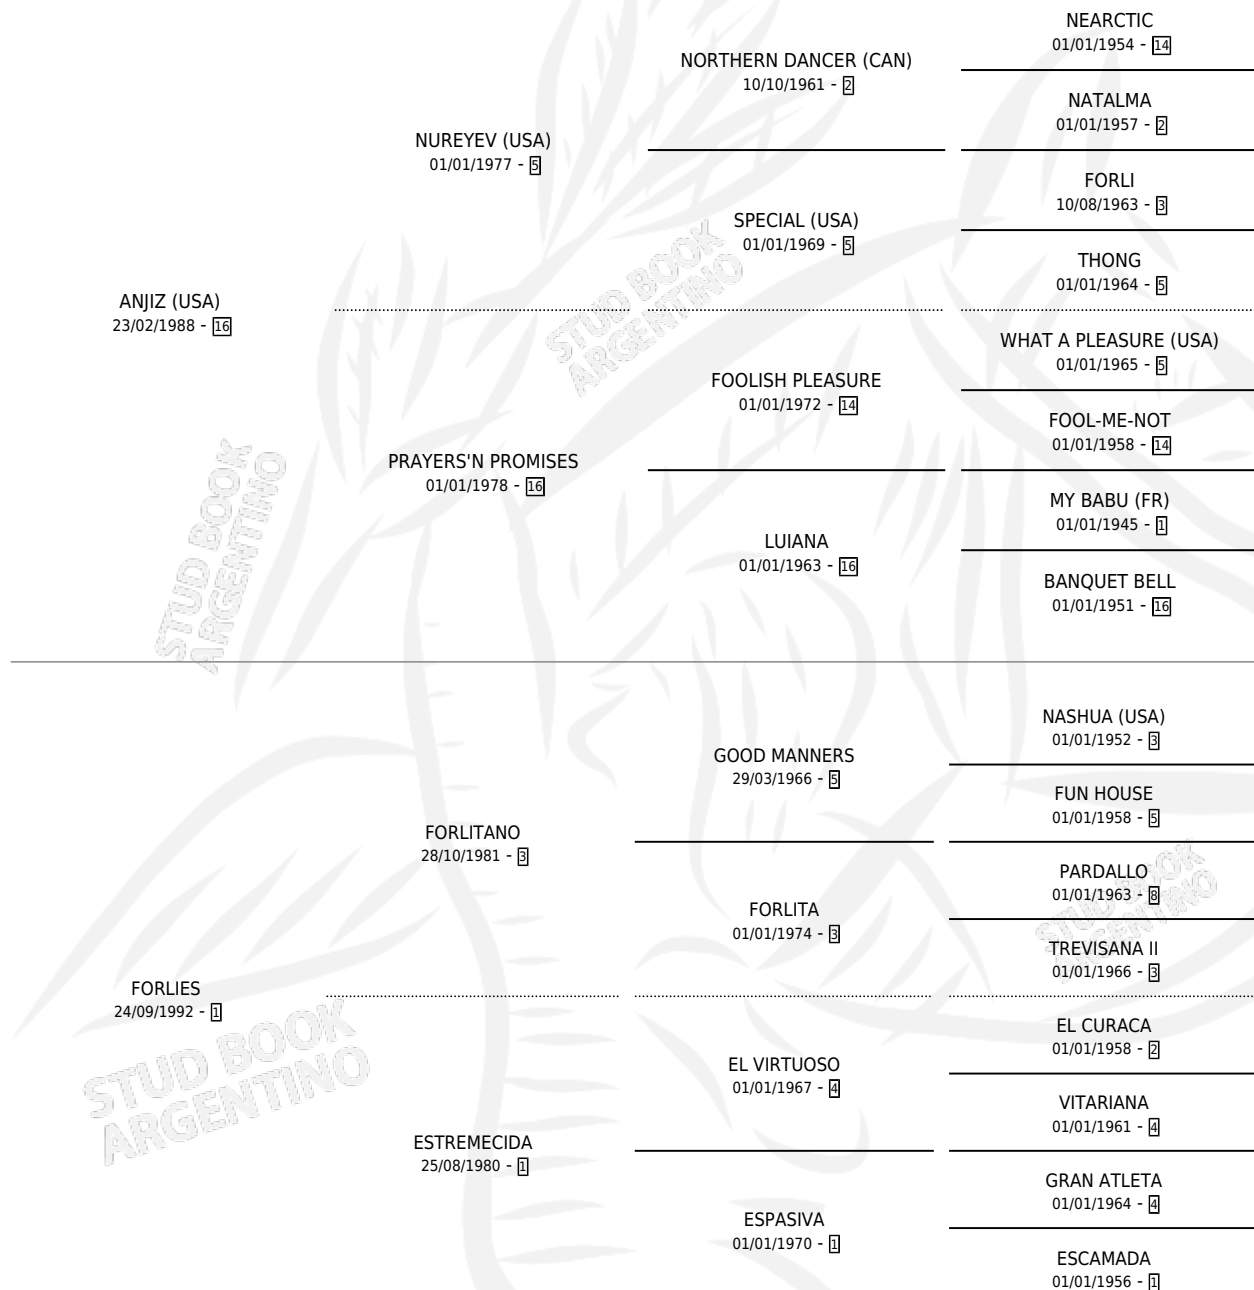

AFLIJIDA

por ANJIZ (USA) y FORLIES por FORLITANO

Argentina · Hembra · Zaino · SP · 02/11/2002
Familia 1-e · Volumen 38

ESTADO

TIPIFICACIÓN SANGUÍNEA	✓
TIPIFICACIÓN POR ADN	✓
PASAPORTE	X
IDENTIFICACIÓN POR MICROCHIP	X
REPRODUCTOR	✓

Lugar de nacimiento: El Calden
Criador: Scarpello Gustavo Edgardo

~

HIJOS

	MACHOS	HEMBRAS
2 NACIERON	0	2
1 CORRIERON	0	1

SIN ACTUACIONES

PEDIGREE